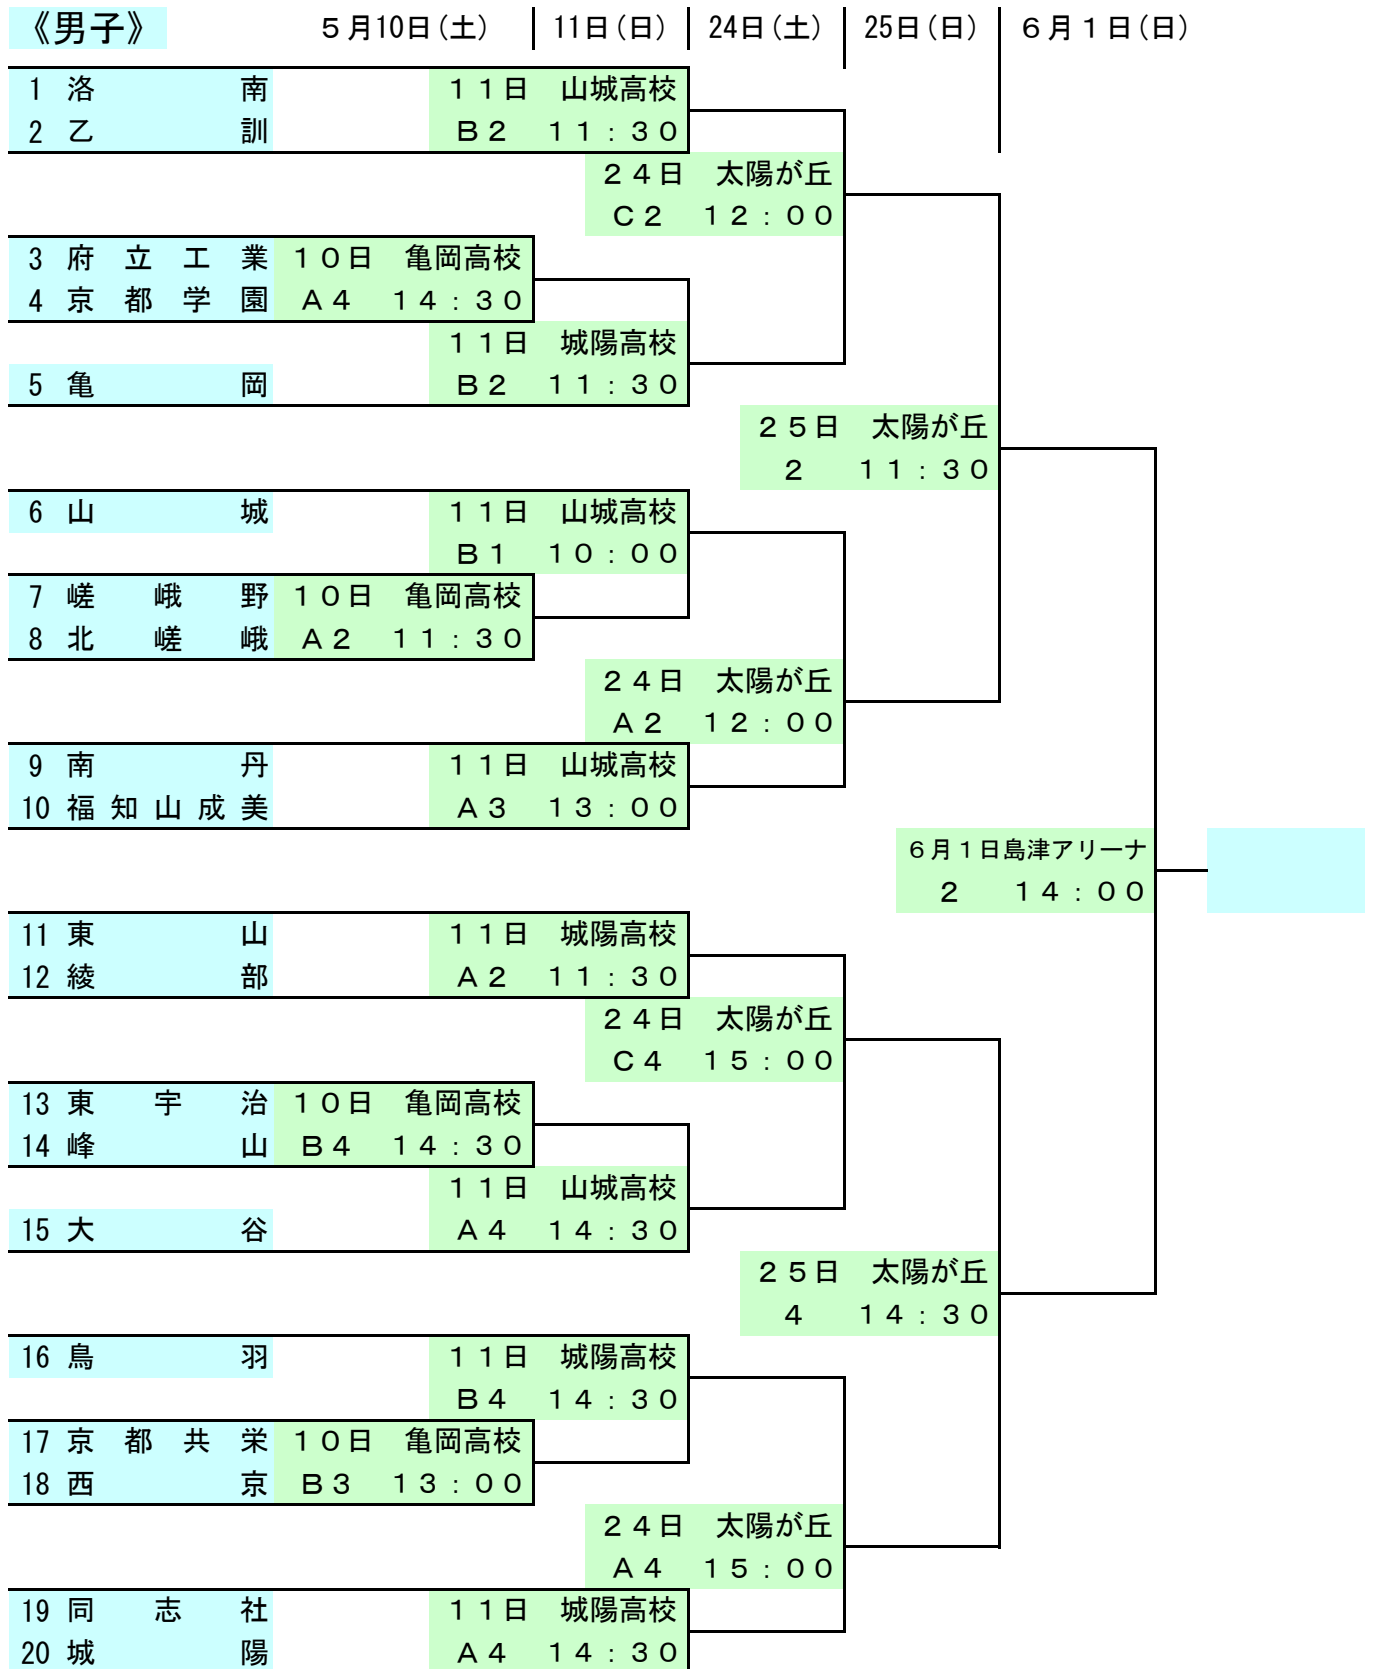

平成26年度全国高等学校総合体育大会 第67回全国高等学校選手権大会 京都府予選 兼
第61回近畿高等学校選手権大会 京都府予選 組み合わせ

期 日 平成26(2014)年5月10日(土) 11日(日) 24日(土) 25日(日) 6月1日(日)

会 場 5/10亀岡高校 5/11城陽高校・山城高校 5/24・25山城総合運動公園(太陽が丘) 6/1島津アリーナ京都

備 考 優勝チームが8月2日~7日千葉県で開催される全国高校総体の出場権を得ます。

4位までのチームは6月20日~22日兵庫県で開催される近畿高校選手権の出場権を得ます。

各会場とも電源の使用はできません。ビデオ撮影等は必ずバッテリーを使用してください。

高校会場への自家用車の乗り入れは厳禁します。

島津アリーナ京都(京都府立体育館)の駐車場は大会役員専用とします。公共交通機関を御利用ください。

平成26年度全国高等学校総合体育大会 第67回全国高等学校選手権大会 京都府予選 兼
第61回近畿高等学校選手権大会 京都府予選 組み合わせ