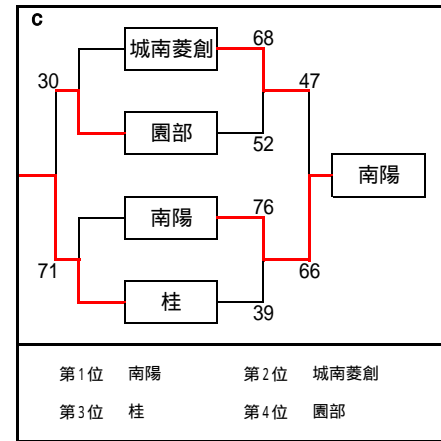

平成25年度 第45回京都府立高等学校(市部)バスケットボール大会 予選トーナメント勝敗表 [女子]  
 8月20日(火) : 山城総合運動公園体育館・南丹高校

**a**

	京都すばる	東宇治	東稜
京都すばる		110-10	125-25
東宇治	10-110 x		55-46
東稜	25-125 x	46-55 x	

第1位 京都すばる 第2位 東宇治  
 第3位 東稜

**f**

	西城陽	西乙訓	嵯峨野
西城陽		176-10	77-33
西乙訓	10-176 x		48-52 x
嵯峨野	33-77 x	52-48	

第1位 西城陽 第2位 嵯峨野  
 第3位 西乙訓

**g**

	南丹	鴨沂	洛西
南丹		77-34	58-35
鴨沂	34-77 x		23-30 x
洛西	35-58 x	30-23	

第1位 南丹 第2位 洛西  
 第3位 鴨沂

**h**

	久御山	菟道	乙訓・向陽
久御山		75-42	130-18
菟道	42-75 x		55-32
乙訓・向陽	18-130 x	32-55 x	

第1位 久御山 第2位 菟道  
 第3位 乙訓・向陽