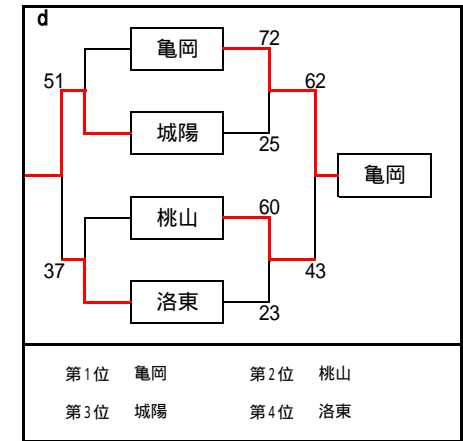

平成25年度 第45回京都府立高等学校(市部)バスケットボール大会 予選トーナメント勝敗表 [女子]  
 8月20日(火) : 山城総合運動公園体育館・南丹高校

**a**

	京都すばる	東宇治	東稜
京都すばる		110-10	125-25
東宇治	10-110 x		55-46
東稜	25-125 x	46-55 x	

第1位 京都すばる 第2位 東宇治  
 第3位 東稜

**f**

	西城陽	西乙訓	嵯峨野
西城陽		176-10	77-33
西乙訓	10-176 x		48-52 x
嵯峨野	33-77 x	52-48	

第1位 西城陽 第2位 嵯峨野  
 第3位 西乙訓

**g**

	南丹	鴨沂	洛西
南丹		77-34	58-35
鴨沂	34-77 x		23-30 x
洛西	35-58 x	30-23	

第1位 南丹 第2位 洛西  
 第3位 鴨沂

**h**

	久御山	菟道	乙訓・向陽
久御山		75-42	130-18
菟道	42-75 x		55-32
乙訓・向陽	18-130 x	32-55 x	

第1位 久御山 第2位 菟道  
 第3位 乙訓・向陽