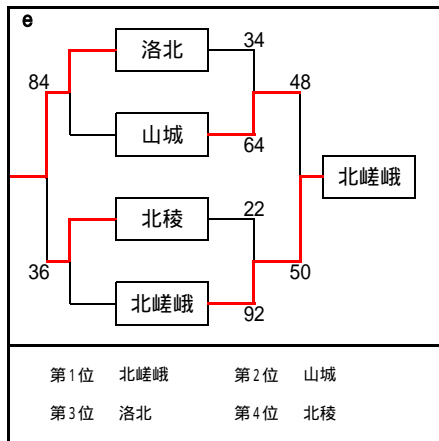

平成25年度 第45回京都府立高等学校(市部)バスケットボール大会 予選トーナメント勝敗表 [女子]  
 8月20日(火) : 山城総合運動公園体育館・南丹高校

**a**

	京都すばる	東宇治	東稜
京都すばる		110-10	125-25
東宇治	10-110 x		55-46
東稜	25-125 x	46-55 x	

第1位 京都すばる 第2位 東宇治  
 第3位 東稜

**f**

	西城陽	西乙訓	嵯峨野
西城陽		176-10	77-33
西乙訓	10-176 x		48-52 x
嵯峨野	33-77 x	52-48	

第1位 西城陽 第2位 嵯峨野  
 第3位 西乙訓

**g**

	南丹	鴨沂	洛西
南丹		77-34	58-35
鴨沂	34-77 x		23-30 x
洛西	35-58 x	30-23	

第1位 南丹 第2位 洛西  
 第3位 鴨沂

**h**

	久御山	菟道	乙訓・向陽
久御山		75-42	130-18
菟道	42-75 x		55-32
乙訓・向陽	18-130 x	32-55 x	

第1位 久御山 第2位 菟道  
 第3位 乙訓・向陽