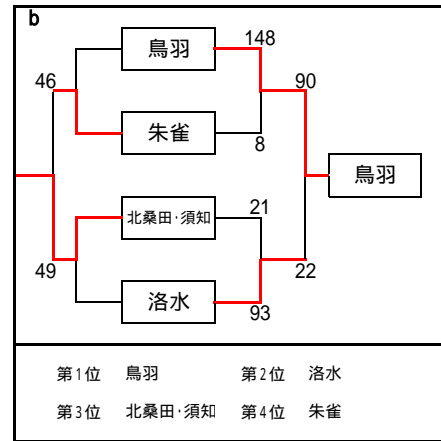

平成25年度 第45回京都府立高等学校(市部)バスケットボール大会 予選トーナメント勝敗表 [女子]  
 8月20日(火) : 山城総合運動公園体育館・南丹高校

**a**

	京都すばる	東宇治	東稜
京都すばる		110-10	125-25
東宇治	10-110 x		55-46
東稜	25-125 x	46-55 x	

第1位 京都すばる 第2位 東宇治  
 第3位 東稜

**f**

	西城陽	西乙訓	嵯峨野
西城陽		176-10	77-33
西乙訓	10-176 x		48-52 x
嵯峨野	33-77 x	52-48	

第1位 西城陽 第2位 嵯峨野  
 第3位 西乙訓

**g**

	南丹	鴨沂	洛西
南丹		77-34	58-35
鴨沂	34-77 x		23-30 x
洛西	35-58 x	30-23	

第1位 南丹 第2位 洛西  
 第3位 鴨沂

**h**

	久御山	菟道	乙訓・向陽
久御山		75-42	130-18
菟道	42-75 x		55-32
乙訓・向陽	18-130 x	32-55 x	

第1位 久御山 第2位 菟道  
 第3位 乙訓・向陽