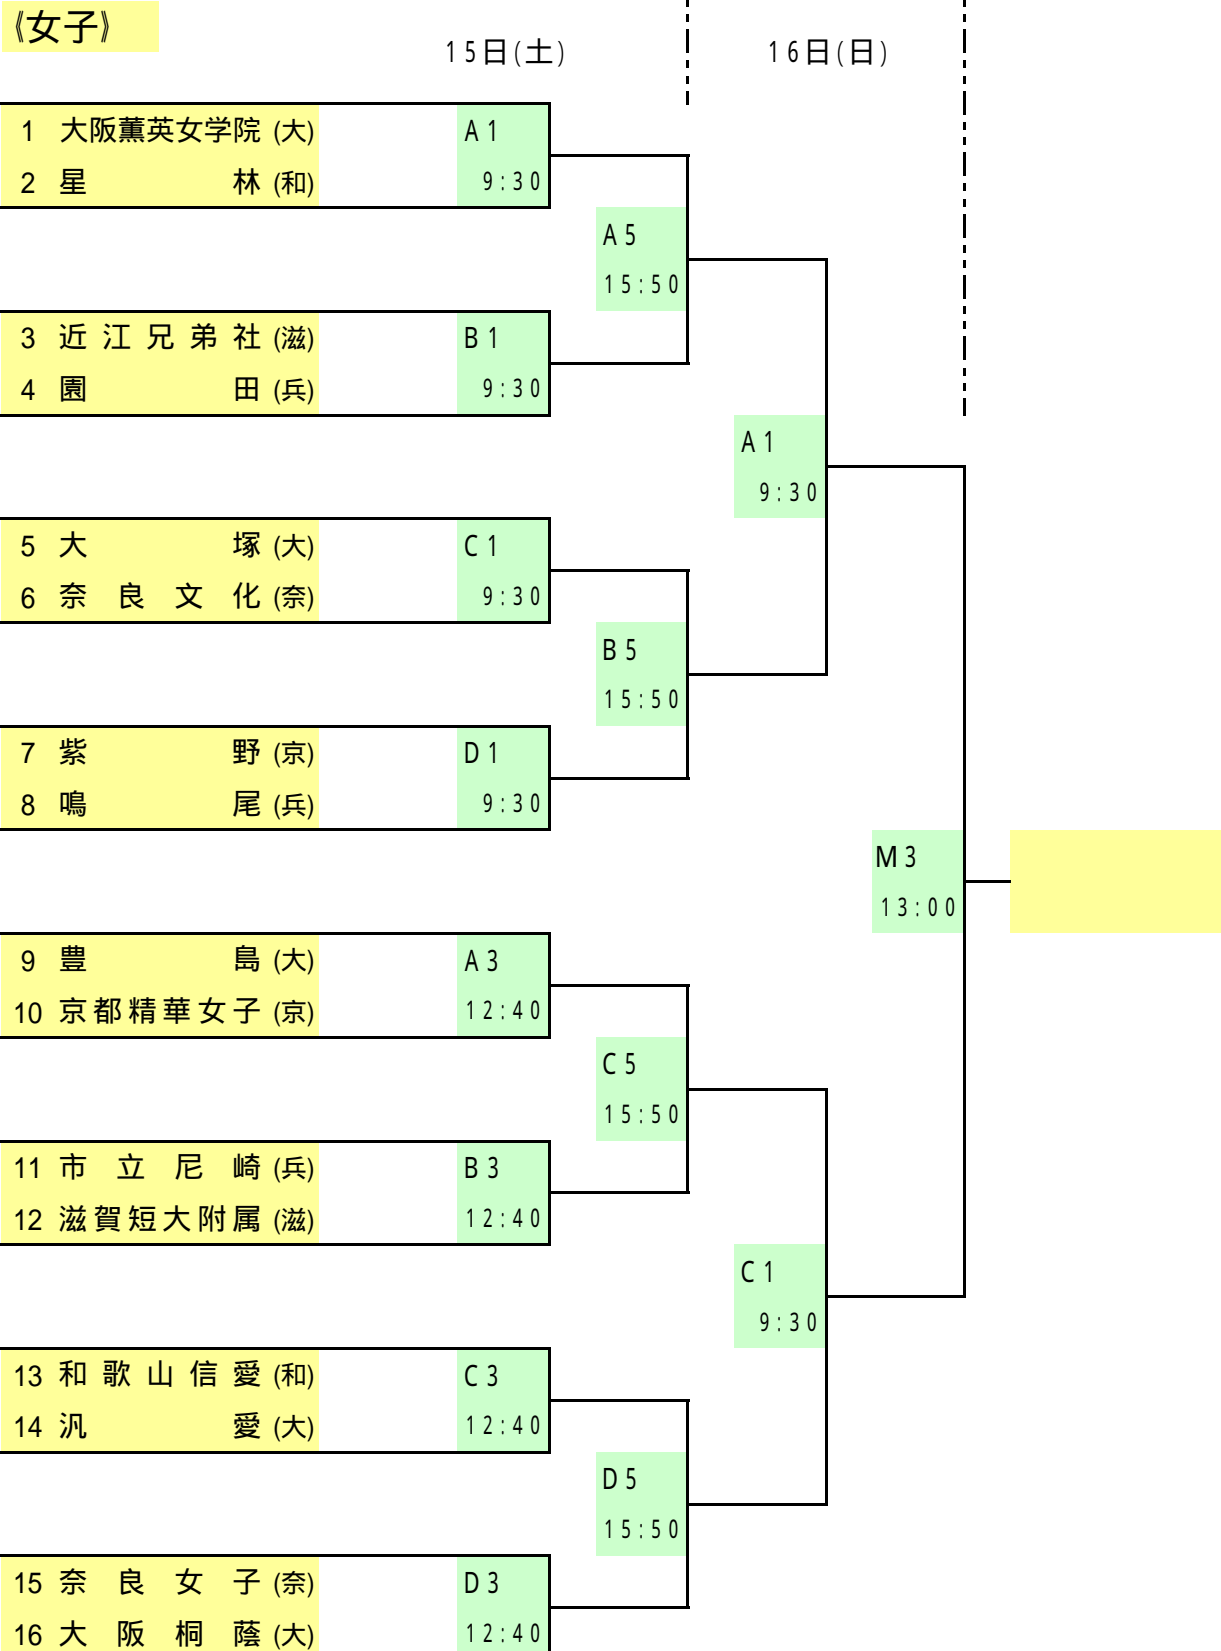

第24回近畿高等学校バスケットボール新人大会 組み合わせ

期 日 平成26(2014)年2月15日(土)16日(日)

場 所 舞洲アリーナ(大阪市)

開会式 15日8:40から

会場は8時00に開館します

男子	コートNo.
女子	開始予定時刻

大会情報は、大阪府高体連バスケットボール専門部から引用させていただきました。

第24回近畿高等学校バスケットボール新人大会 組み合わせ

期 日 平成26(2014)年2月15日(土)16日(日)

場 所 舞洲アリーナ(大阪市)

開会式 15日8:40から

会場は8時00に開館します

男子	コートNo.
女子	開始予定時刻

大会情報は、大阪府高体連バスケットボール専門部から引用させていただきました。