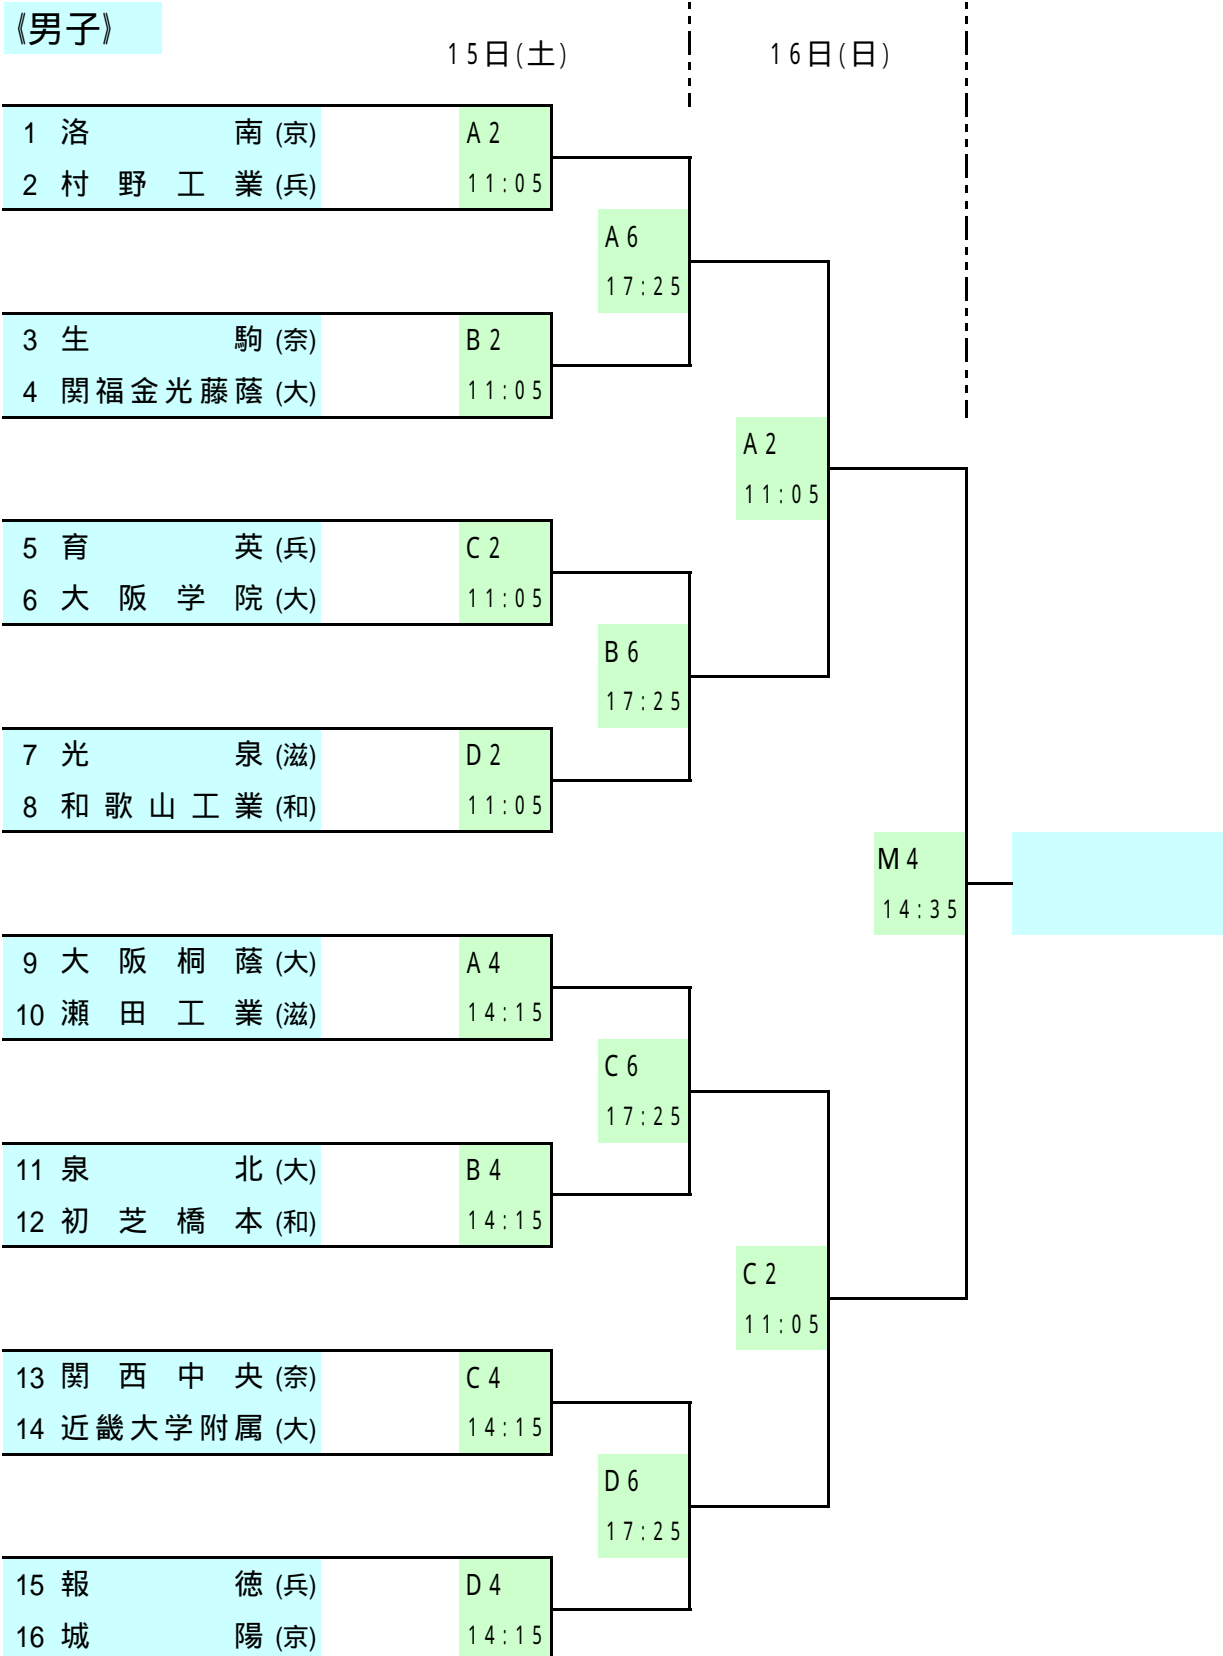

第24回近畿高等学校バスケットボール新人大会 組み合わせ

期 日 平成26(2014)年2月15日(土)16日(日)

場 所 舞洲アリーナ(大阪市)

開会式 15日8:40から

会場は8時00に開館します

男子	コートNo.
女子	開始予定時刻

大会情報は、大阪府高体連バスケットボール専門部から引用させていただきました。

第24回近畿高等学校バスケットボール新人大会 組み合わせ

期 日 平成26(2014)年2月15日(土)16日(日)

場 所 舞洲アリーナ(大阪市)

開会式 15日8:40から

会場は8時00に開館します

男子	コートNo.
女子	開始予定時刻

大会情報は、大阪府高体連バスケットボール専門部から引用させていただきました。