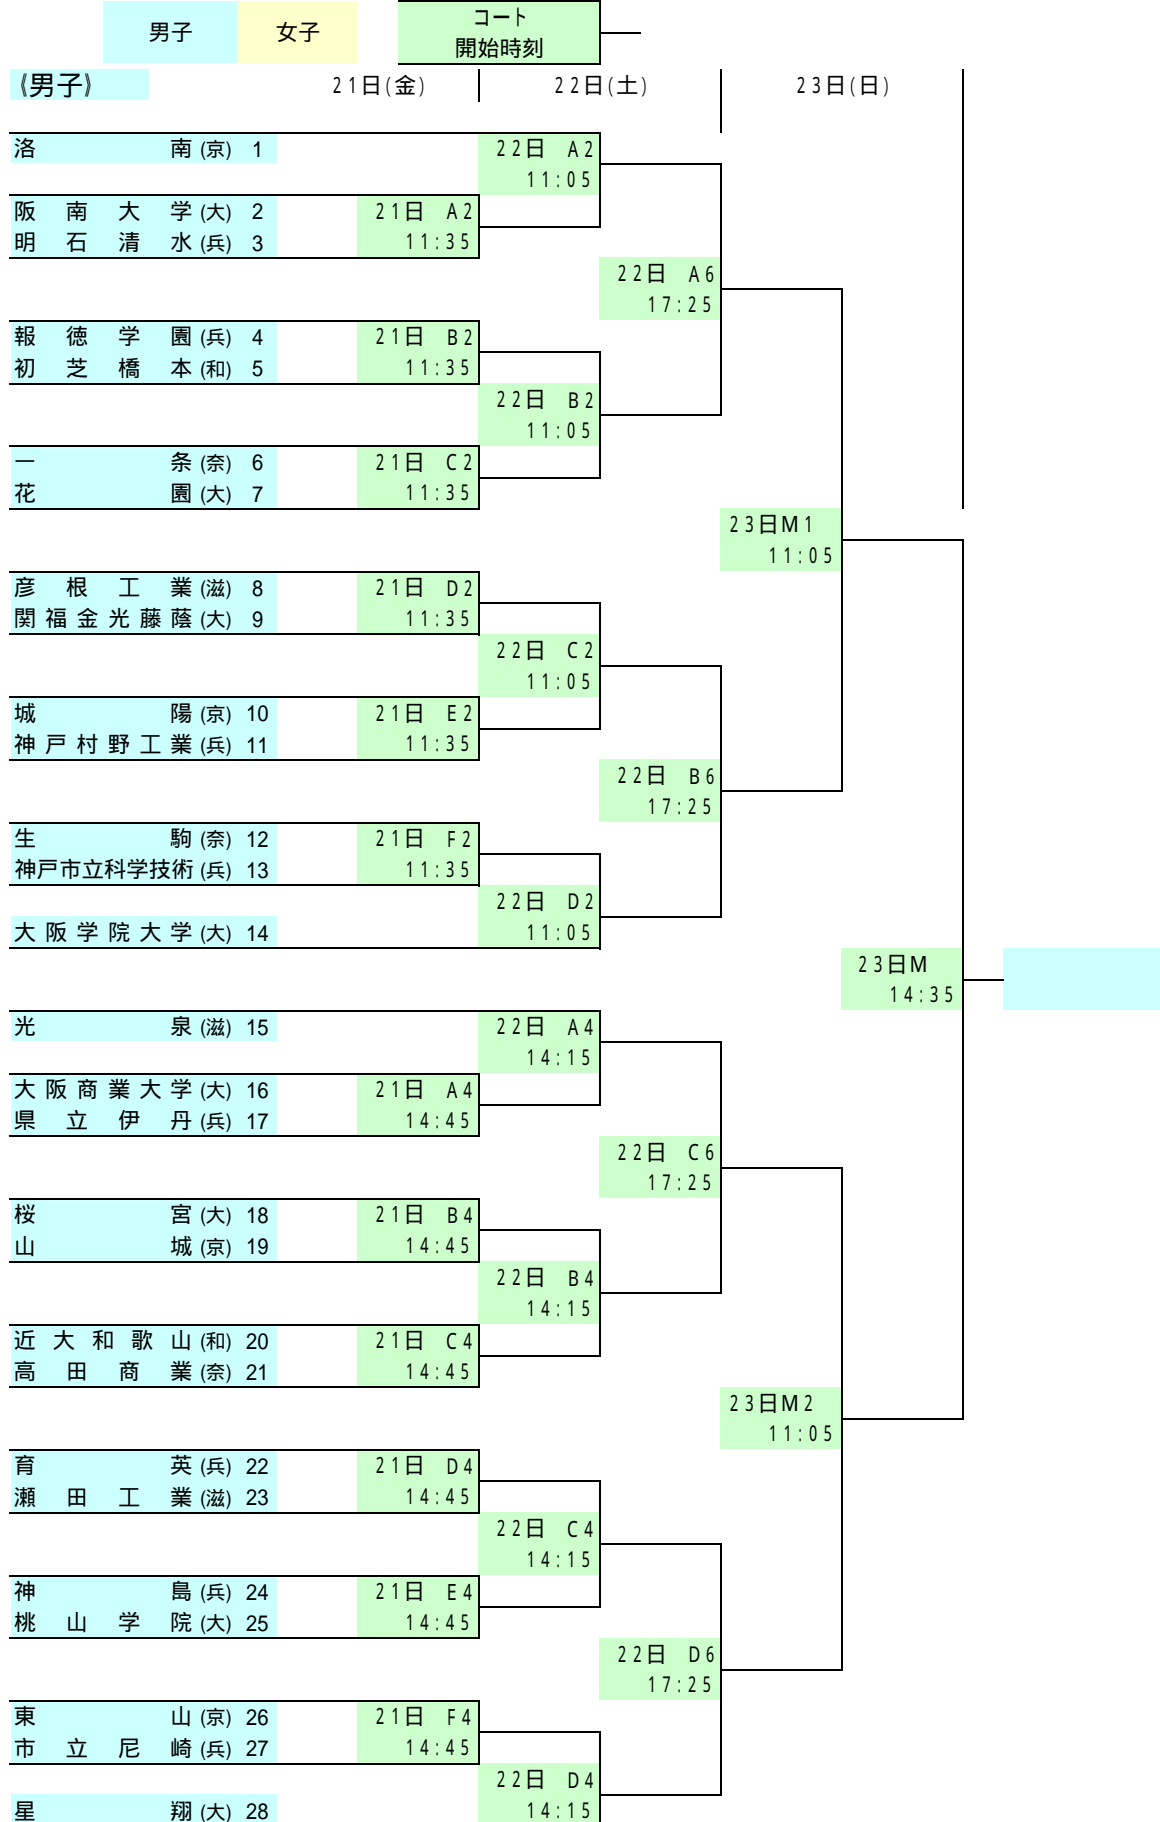

第60回近畿高等学校バスケットボール選手権大会 組み合わせ

期日 平成25(2013)年6月21日(金)22日(土)23日(日)

場所 A・B・C・D・E・F・M = 大阪市中央体育館

大会情報は大阪高体連バスケットボール部公式webサイトより引用させていただきました。

第60回近畿高等学校バスケットボール選手権大会 組み合わせ

期 日 平成25(2013)年6月21日(金)22日(土)23日(日)

場 所 A・B・C・D・E・F・M = 大阪市中央体育館

大会情報は大阪高体連バスケットボール部公式webサイトより引用させていただきました。