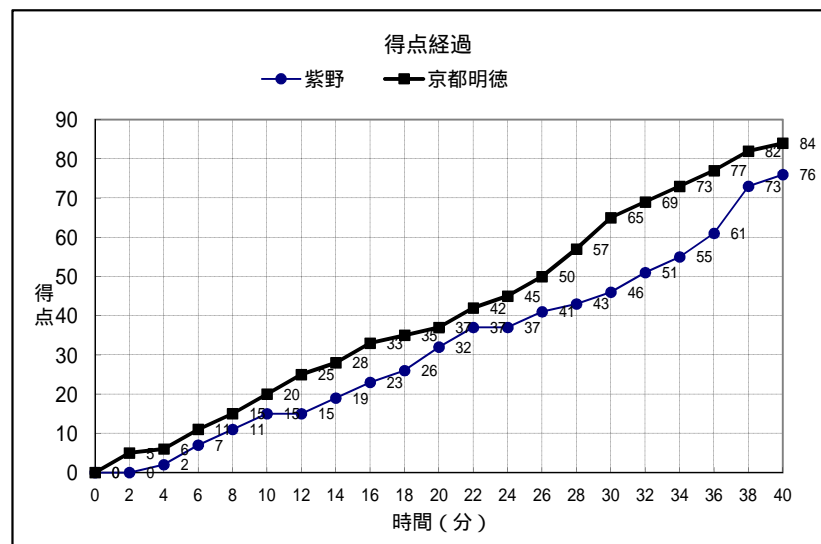

第32回京都府高等学校バスケットボール選手権大会 兼  
第43回全国高等学校選抜優勝バスケットボール大会 京都府予選

個人トータル表

女子		平成24年11月11日 10:00 開始															
決勝		舞鶴文化公園体育館		M													
紫野	76	<table border="1"> <tr><td>15</td><td>1st</td><td>20</td></tr> <tr><td>17</td><td>2nd</td><td>17</td></tr> <tr><td>14</td><td>3rd</td><td>28</td></tr> <tr><td>30</td><td>4th</td><td>19</td></tr> </table>	15	1st	20	17	2nd	17	14	3rd	28	30	4th	19	84	京都明徳	
15	1st	20															
17	2nd	17															
14	3rd	28															
30	4th	19															
番号	氏名	得点	3P	2P	FT	反則	番号	氏名	得点	3P	2P	FT	反則				
* 4	武仲 真未	7	1	2	0	3	* 4	藤川 美咲	15	1	5	2	2				
* 5	奥村 なつみ	23	0	11	1	0	5	橋本 優花	24	6	3	0	2				
* 6	原田 真奈	8	0	4	0	4	* 6	山口 千晴	0	0	0	0	4				
* 7	山本 恵理沙	13	1	4	2	2	7	木村 まどか	-	-	-	-	-				
* 8	大塚 麻由	25	3	7	2	3	8	藤山 晴絵	-	-	-	-	-				
9	嶋津 のぞみ	0	0	0	0	3	* 9	加納 佑花	17	0	7	3	1				
10	岡山 鈴佳	0	0	0	0	2	* 10	加藤 夏海	4	0	2	0	5				
11	有田 奈央	-	-	-	-	-	11	松田 夏野子	-	-	-	-	-				
12	清水 咲	-	-	-	-	-	12	土井 瑞穂	-	-	-	-	-				
13	山元 菜摘	-	-	-	-	-	13	沼田 佳奈里	-	-	-	-	-				
14	鈴木 英里子	-	-	-	-	-	14	日下部 耀	-	-	-	-	-				
15	松田 樹奈	0	0	0	0	0	* 15	倉 香織	24	5	3	3	2				
16	友保 茉那	-	-	-	-	-	16	山本 佳奈	-	-	-	-	-				
17	奥野 満帆	-	-	-	-	-	17	南 千尋	-	-	-	-	-				
18	宮本 結花	-	-	-	-	-	18	新土居季莉加	-	-	-	-	-				
コーチ	吉田 聡						コーチ	長壁 末美									
Aコーチ	甲良 泰明						Aコーチ	檜田 忠治									
合計		76	5	28	5	17	合計		84	12	20	8	16				
主審： 岩木 太郎（京都協会）																	
副審： 川路 宗勲（京都協会）																	

〔戦評〕昨年と同一カードとなった女子決勝。両チームハーフコートマンツーマンでの厳しいマッチアップで始まった。紫野はオフェンスリバウンドを支配するもなかなか得点が伸びてこない。残分4分21秒での紫野のバスケットカウントでようやくリズムが出始める。一方、明徳はチームファウルが5オーバーとなるが自分たちの流れを崩さず、3Pで応酬し、15-20で第1Qを終える。

第2Qに入っても両チームハーフマンツーマンで展開。明徳は得意の3Pやフリースローなど全員で得点を伸ばしていく。一方、紫野は高さで対抗。リバウンドで粘りを見せ、紫野の活躍で得点を重ねる。残分4分を切り、紫野は明徳にフェイスディフェンスを仕掛け、開きかけた点差を5点に戻し、32-37前半で終了。