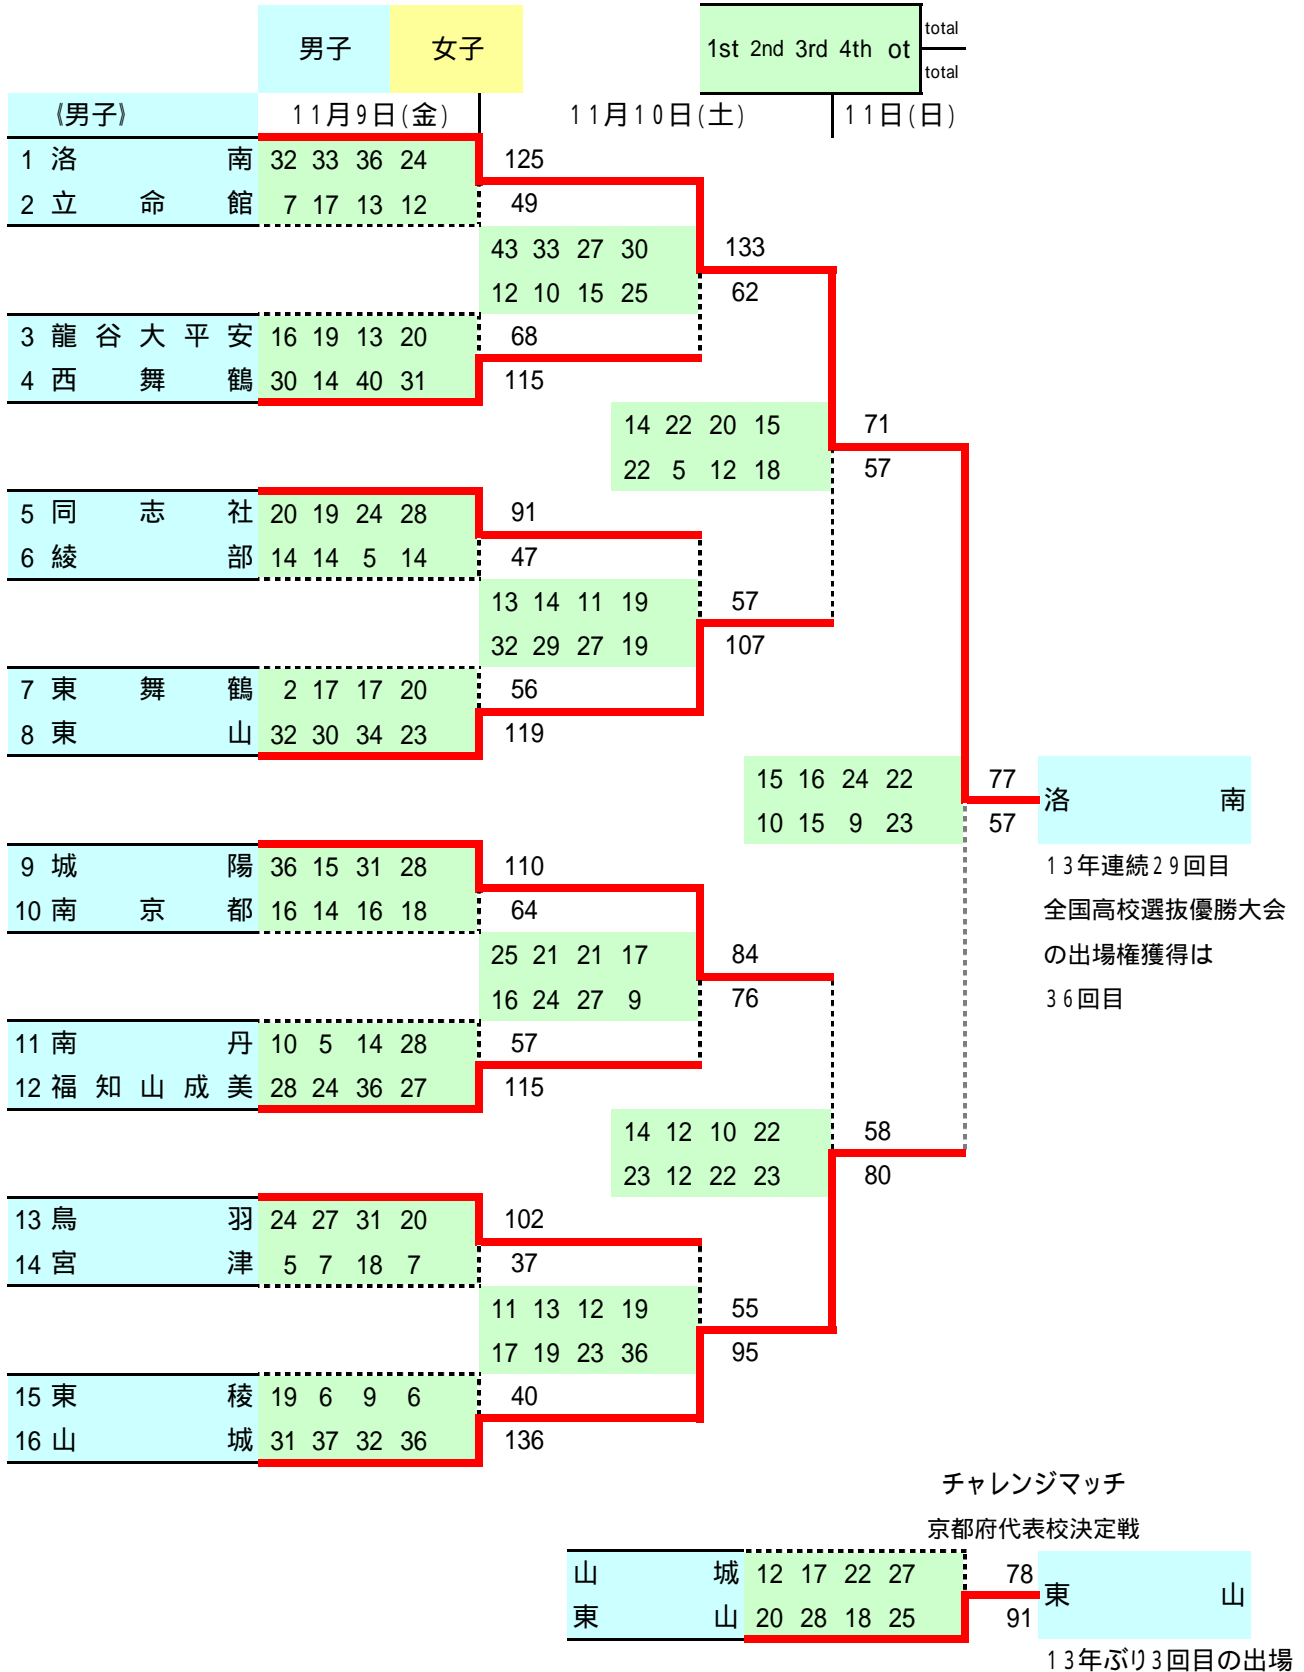

第32回京都府高等学校選手権大会 兼 第43回全国高等学校選抜優勝大会 京都府予選

期 日: 平成24(2012)年11月9日(金)10日(土)11日(日) 男子チャレンジマッチ11月17日(土)

場 所: 舞鶴文化公園体育館、宮津市民体育館、(チャレンジマッチ:久御山町総合体育館)

優勝チームは12月23日から広島で開催される全国高等学校選抜優勝大会の出場権を得ました。

第32回京都府高等学校選手権大会 兼 第43回全国高等学校選抜優勝大会 京都府予選

期 日: 平成24(2012)年11月9日(金)10日(土)11日(日) 男子チャレンジマッチ11月17日(土)

場 所: 舞鶴文化公園体育館、宮津市民体育館、(チャレンジマッチ:久御山町総合体育館)

優勝チームは12月23日から広島で開催される全国高等学校選抜優勝大会の出場権を得ました。

	男子		女子		1st 2nd 3rd 4th ot					total	
										total	
(女子)	11月9日(金)		11月10日(土)		11日(日)						
1 紫 野	41	35	44	26						146	
2 西 舞 鶴	8	8	12	11						39	
					17	16	12	18			63
					12	5	13	9			39
3 洛 陽 総 合	17	11	8	10						46	
4 京 都 光 華	16	14	14	19						63	
					26	24	26	12			88
					6	12	17	12			47
5 久 御 山	36	23	23	23						105	
6 南 陽	12	4	10	18						44	
					17	22	12	14			65
					11	15	19	15			60
7 鳥 羽	13	9	17	13						52	
8 福 知 山 成 美	30	23	22	10						85	
					15	17	14	30			76
					20	17	28	19			84
9 京 都 精 華 女 子	38	37	26	37						138	
10 峰 山	8	4	1	1						14	
					24	19	19	14			76
					14	18	8	15			55
11 東 舞 鶴	10	7	9	14						40	
12 京 都 す ば る	25	22	19	19						85	
					13	16	15	22			66
					21	25	28	22			96
13 西 城 陽	13	24	19	20						76	
14 亀 岡	13	10	8	6						37	
					5	17	9	9			40
					26	28	31	26			111
15 綾 部	2	15	10	7						34	
16 京 都 明 徳	26	34	39	43						142	

京 都 明 徳
5年ぶり19回目
全国高校選抜優勝大会
の出場権獲得は
17回目