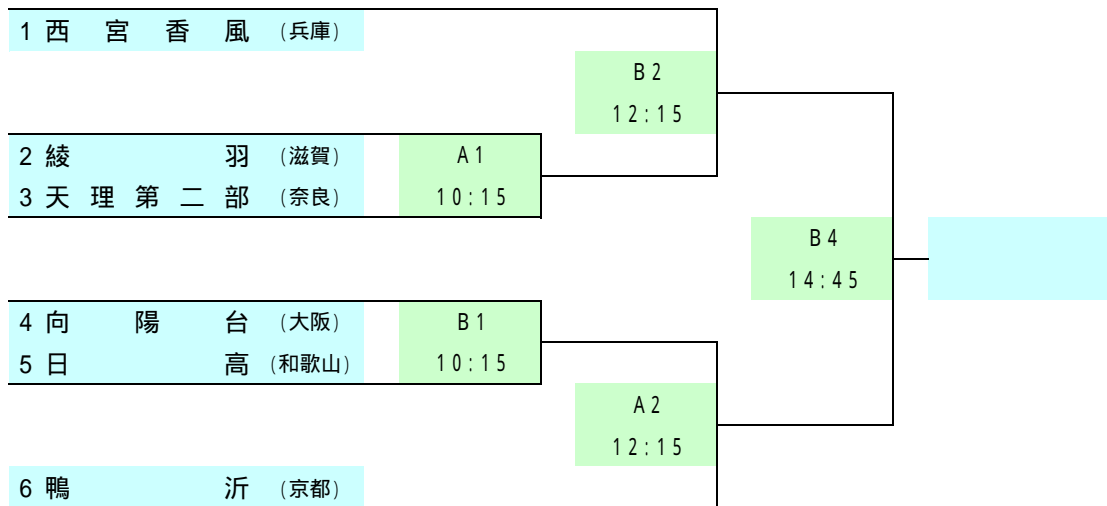

第48回近畿高等学校定時制通信制課程体育大会バスケットボール競技組み合わせ

平成24(2012)年10月28日(日)

場所:ハンナリーズアリーナ、京都市市民スポーツ会館

競技時間 7分(2分)7分(10分)7分(2分)7分です ( )内は休憩  
(延長の場合は、2分休憩の後3分間行います)

コート  
開始時刻

<男子>

1回戦 | 準決勝 | 決勝

<女子>

1回戦 | 準決勝 | 決勝