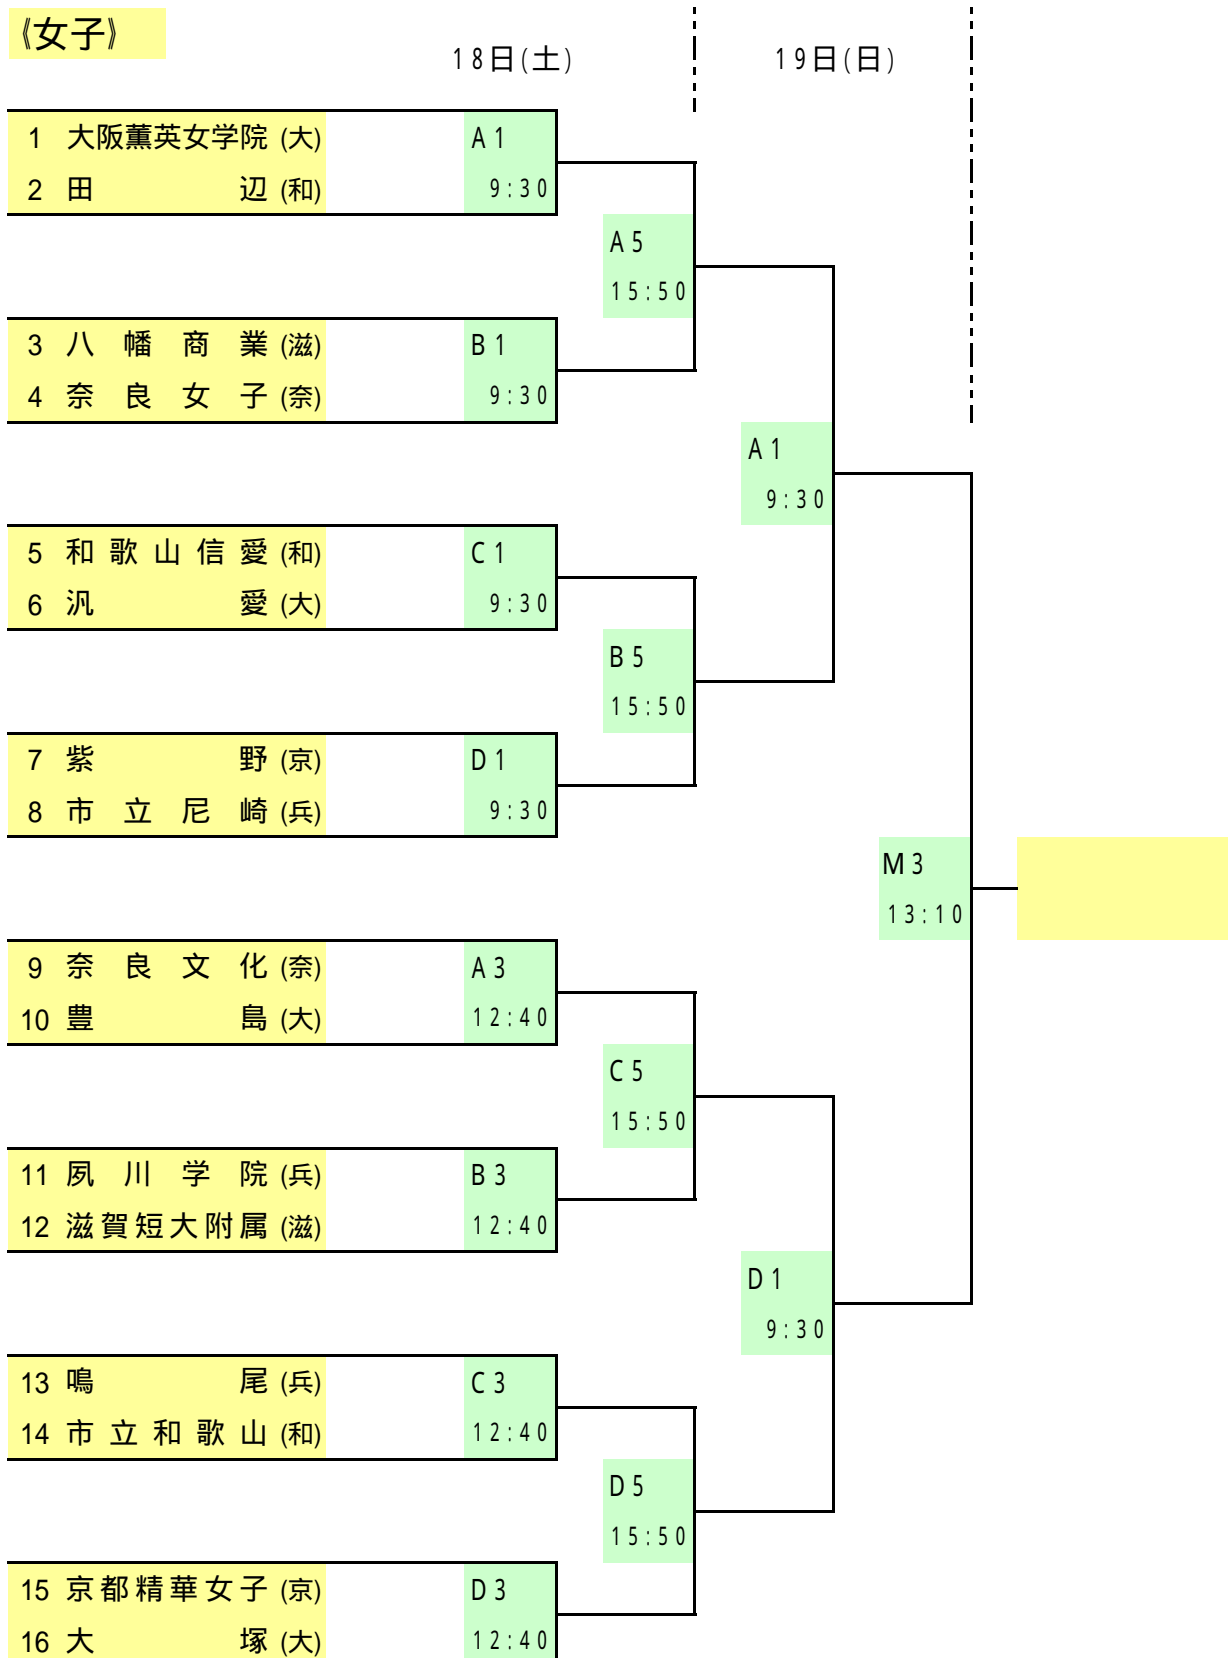

## 第23回近畿高等学校バスケットボール新人大会 組み合わせ

期 日 平成25(2013)年2月16日(土)17日(日)

場 所 和歌山ビッグホエール

開会式 16日8:40から

会場は8時00に開館します

男子	コートNo.
女子	開始予定時刻

大会情報は、和歌山県高体連バスケットボール専門部から提供いただきました。

## 第23回近畿高等学校バスケットボール新人大会 組み合わせ

期 日 平成25(2013)年2月16日(土)17日(日)

場 所 和歌山ビッグホエール

開会式 16日8:40から

会場は8時00に開館します

男子	コートNo.
女子	開始予定時刻

### 《女子》

大会情報は、和歌山県高体連バスケットボール専門部から提供いただきました。