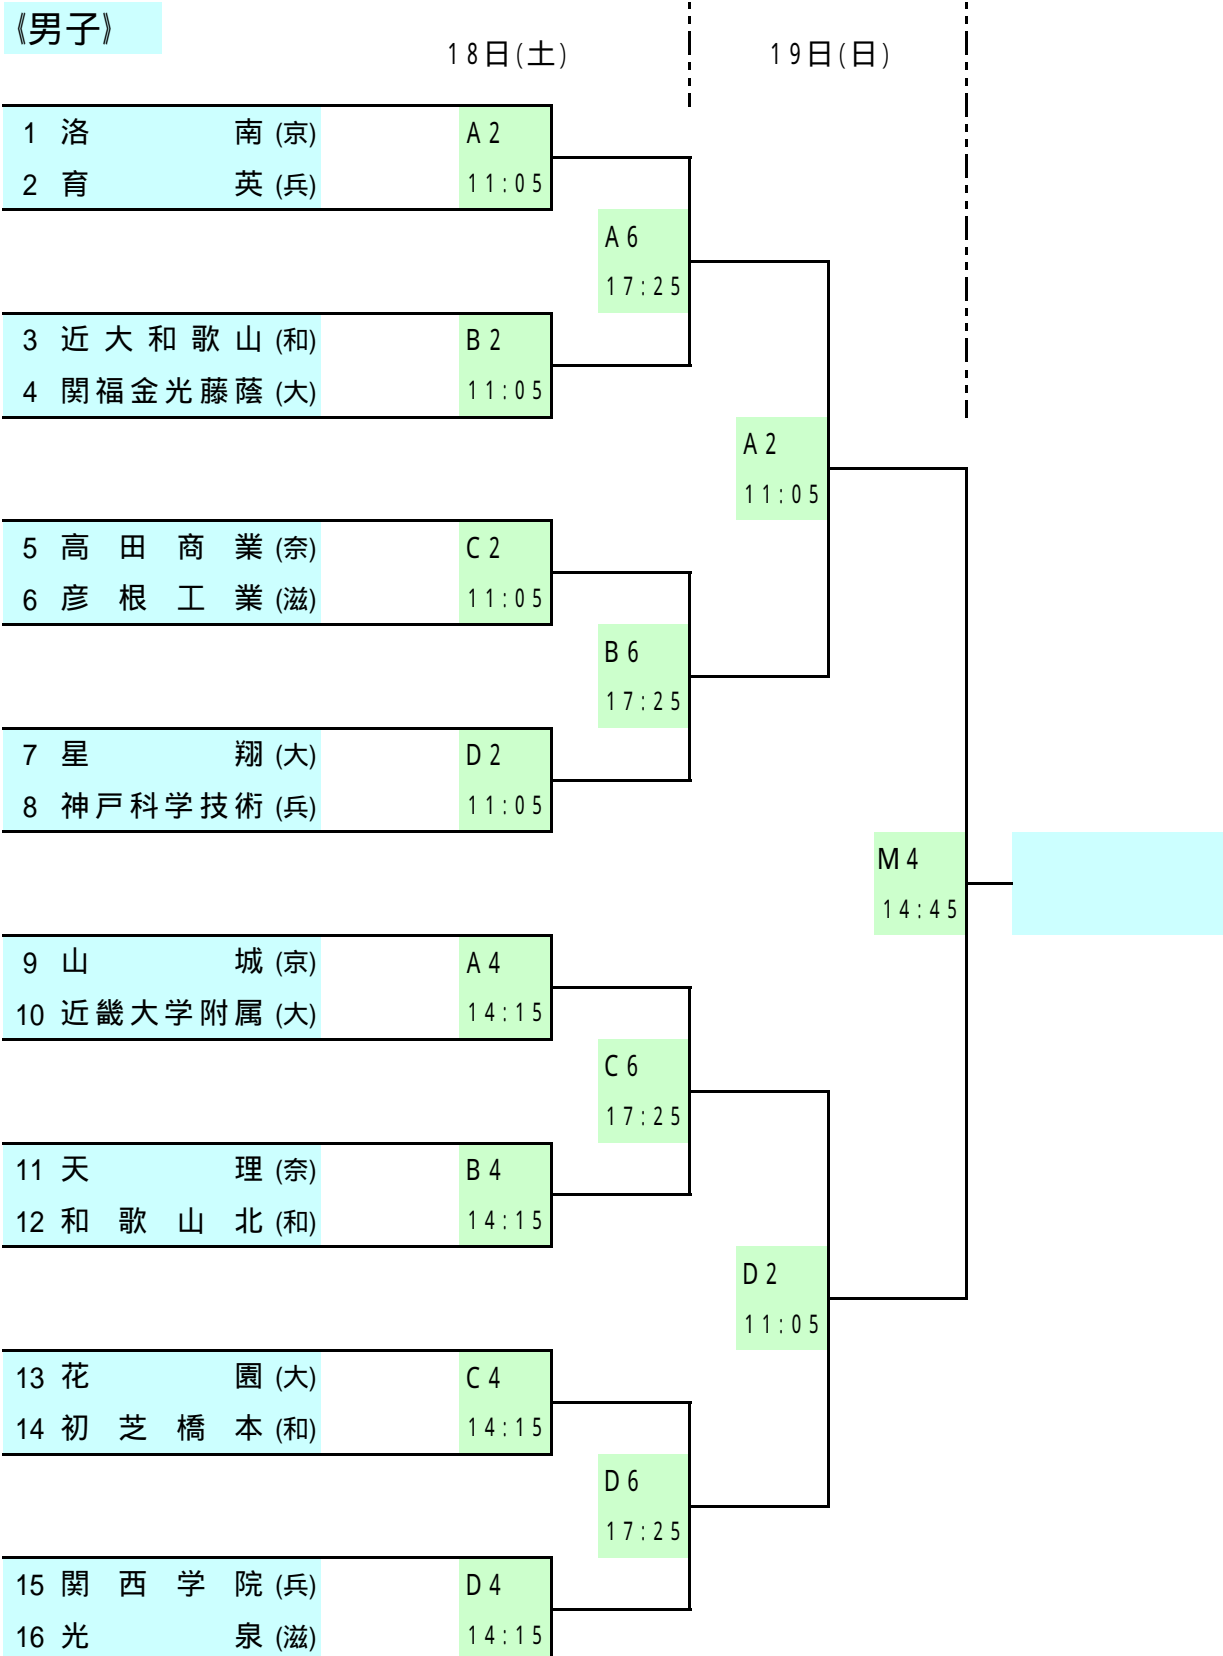

## 第23回近畿高等学校バスケットボール新人大会 組み合わせ

期 日 平成25(2013)年2月16日(土)17日(日)

場 所 和歌山ビッグホエール

開会式 16日8:40から

会場は8時00に開館します

男子	コートNo.
女子	開始予定時刻

大会情報は、和歌山県高体連バスケットボール専門部から提供いただきました。

## 第23回近畿高等学校バスケットボール新人大会 組み合わせ

期 日 平成25(2013)年2月16日(土)17日(日)

場 所 和歌山ビッグホエール

開会式 16日8:40から

会場は8時00に開館します

男子	コートNo.
女子	開始予定時刻

### 《女子》

大会情報は、和歌山県高体連バスケットボール専門部から提供いただきました。