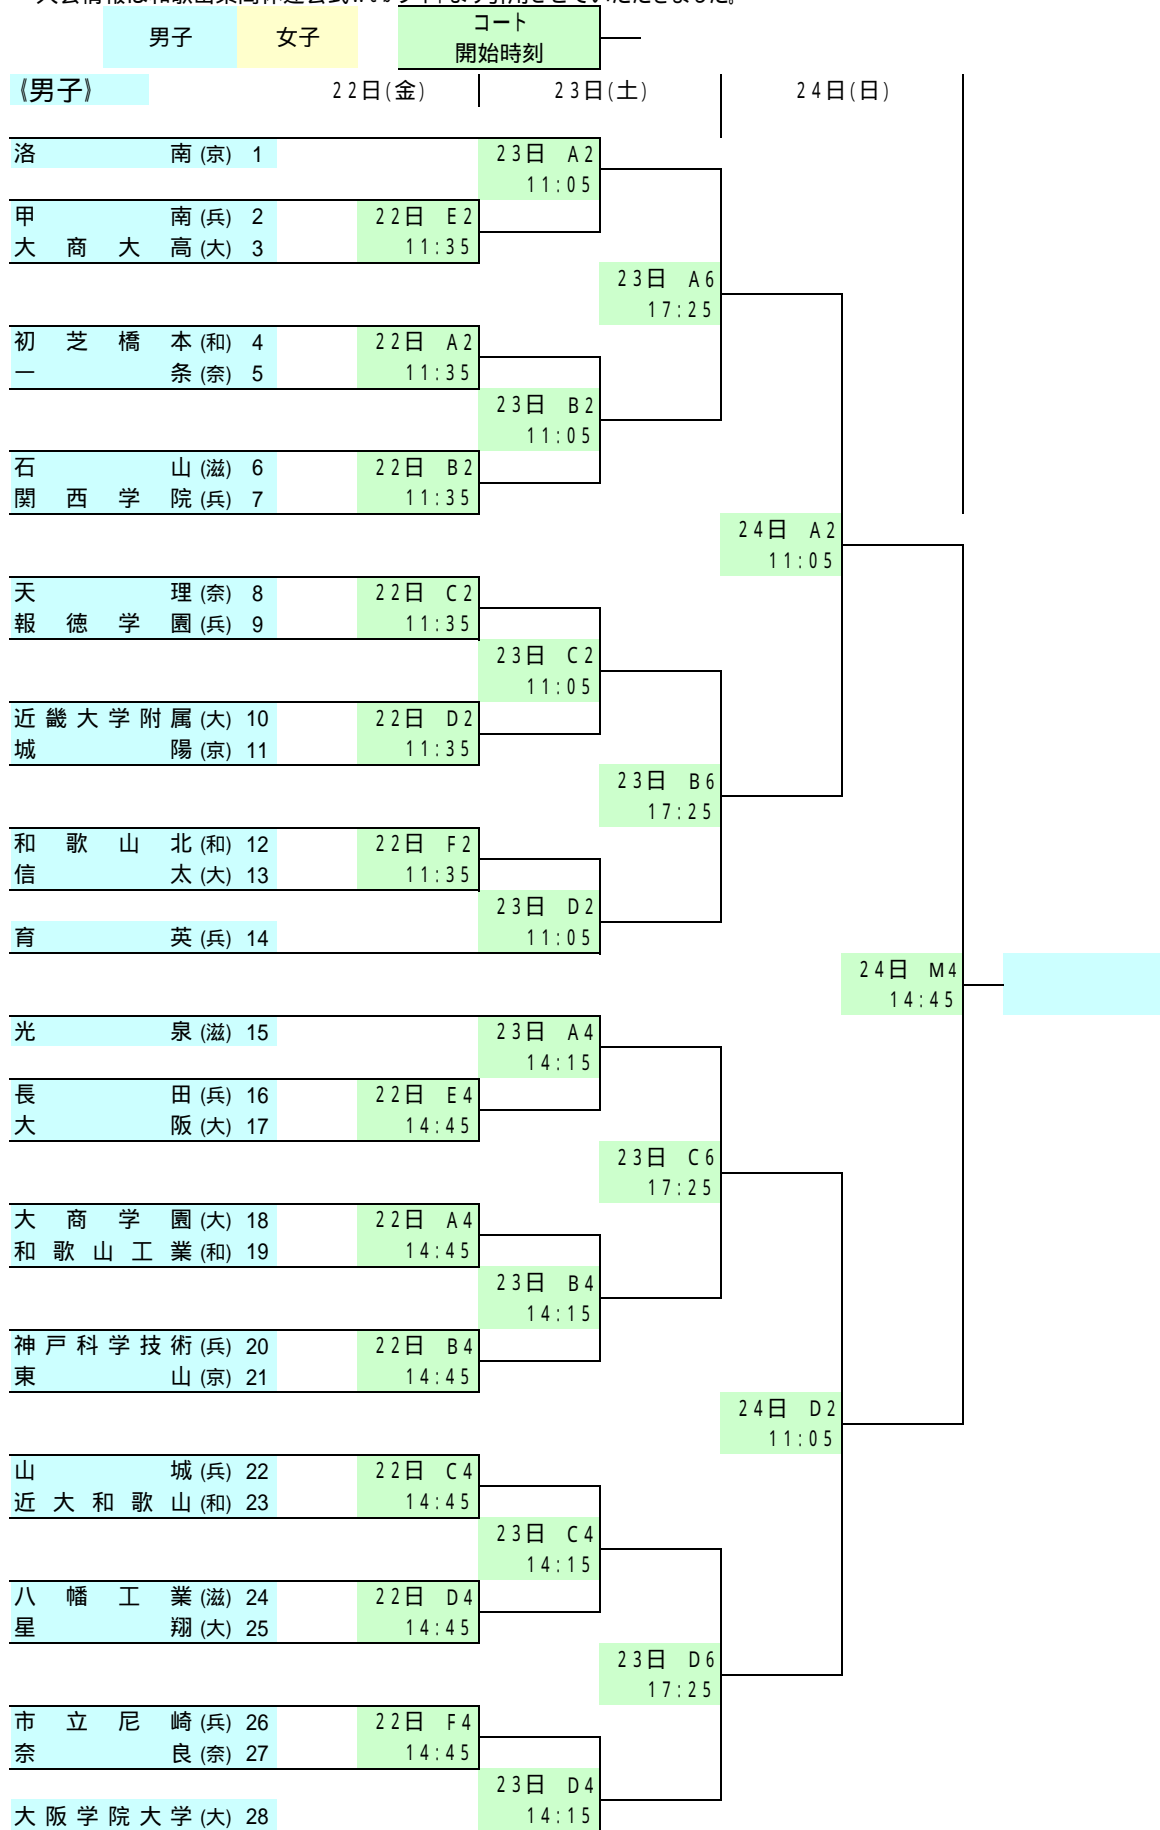

第59回近畿高等学校バスケットボール選手権大会 組み合わせ

期日 平成24(2012)年6月22日(金)23日(土)24日(日)
 場所 A・B・C・D・M = 和歌山ビッグホエール E・F = 和歌山ビッグウェーブ
 大会情報は和歌山県高体連公式webサイトより引用させていただきました。

第59回近畿高等学校バスケットボール選手権大会 組み合わせ

期 日 平成24(2012)年6月22日(金)23日(土)24日(日)

場 所 A・B・C・D・M = 和歌山ビッグホエール E・F = 和歌山ビッグウェーブ

大会情報は和歌山県高体連公式webサイトより引用させていただきます。