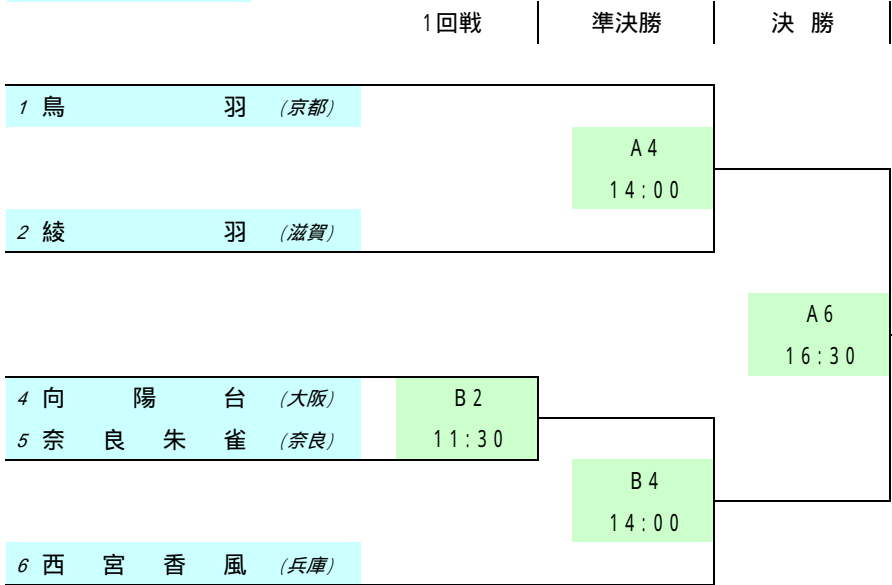

第47回近畿高等学校定時制通信制課程体育大会バスケットボール競技組み合わせ

平成23(2011)年10月30日(日)

場所:兵庫県立兵庫工業高等学校体育館

競技時間 7分(2分)7分(10分)7分(2分)7分です ( )内は休憩
(延長の場合は、2分休憩の後3分間行います)

コート
開始時刻

<男子>