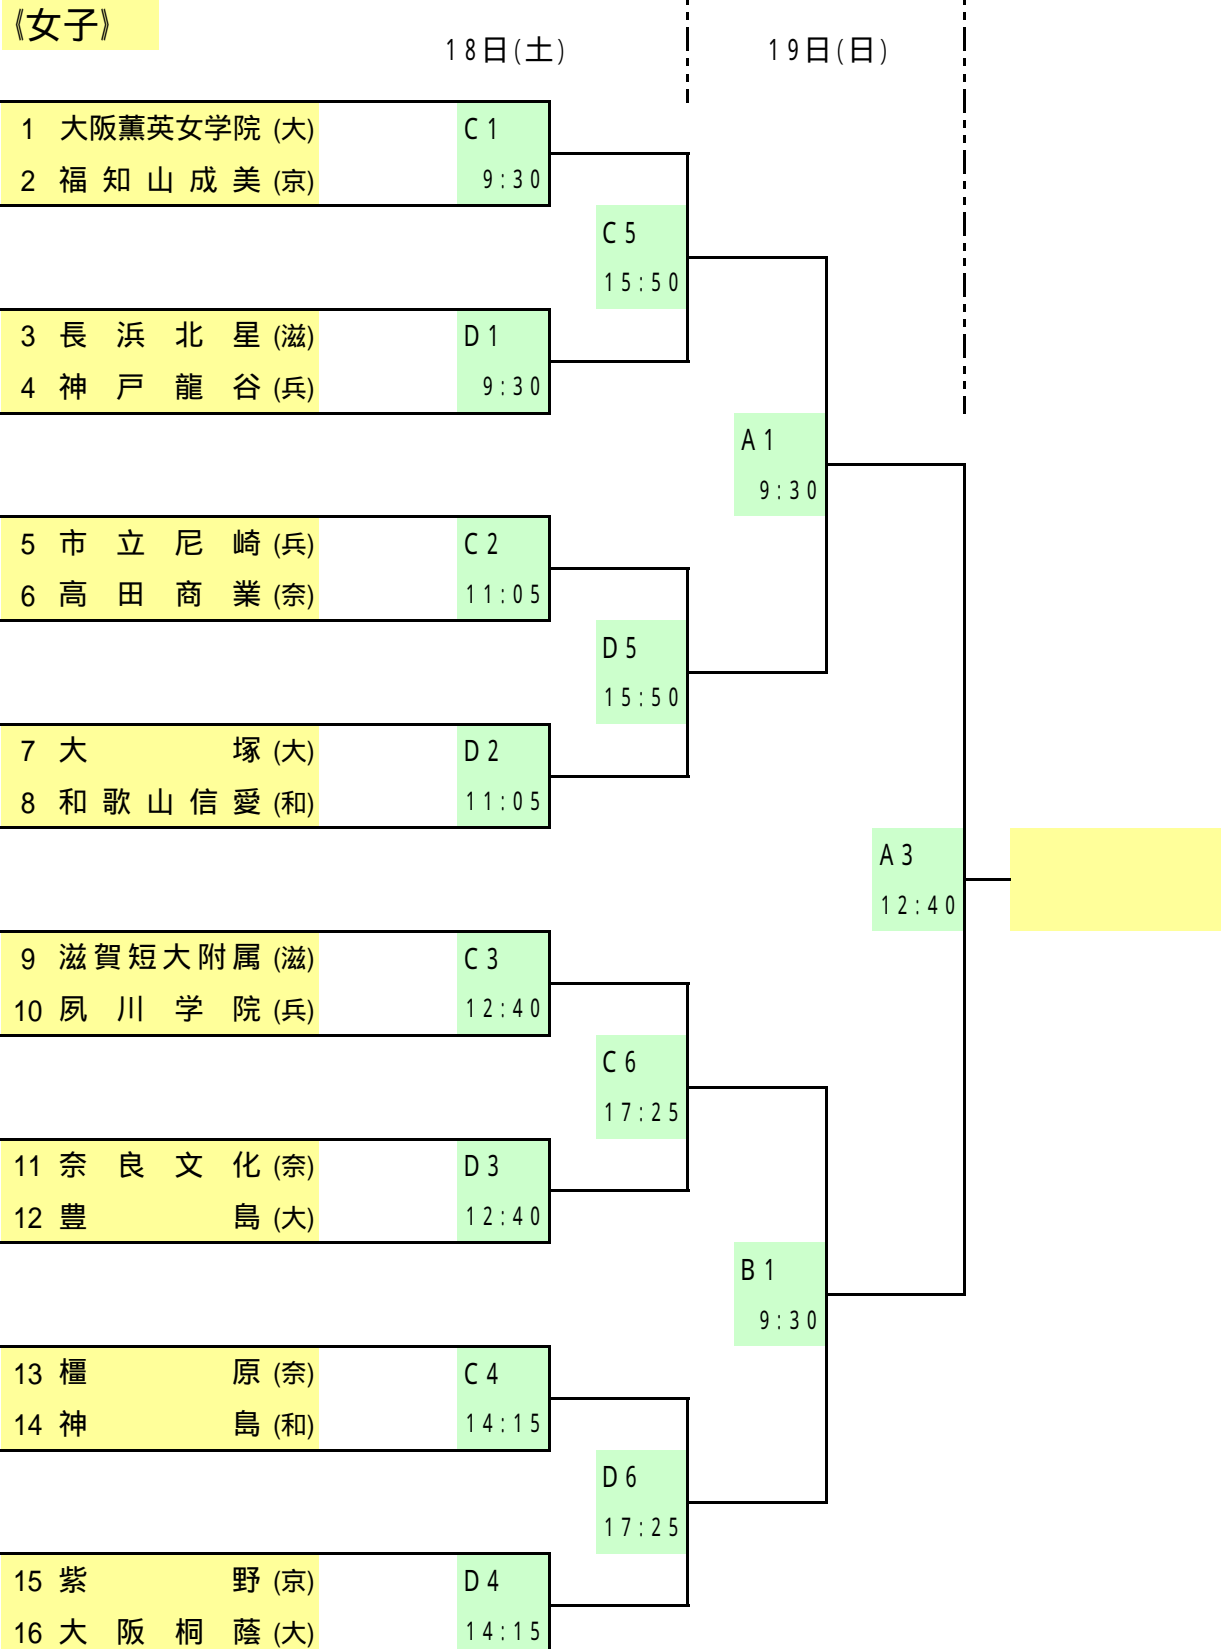

第22回近畿高等学校バスケットボール新人大会 組み合わせ

期 日 平成24(2012)年2月18日(土)19日(日)

場 所 奈良県立橿原公苑第一体育館、大和高田市総合体育館

開会式 18日8:40から

男子

コートNo.

会場は8時00に開館します

女子

開始予定時刻

A・B: 県立橿原公苑第一体育館

C・D: 大和高田市総合体育館

《男子》

18日(土)

19日(日)

大会情報は、奈良県高体連バスケットボール専門部から提供いただきました。

第22回近畿高等学校バスケットボール新人大会 組み合わせ

期 日 平成24(2012)年2月18日(土)19日(日)

場 所 奈良県立橿原公苑第一体育館、大和高田市総合体育館

開会式 18日8:40から 男子 コートNo.
 会場は8時00に開館します 女子 開始予定時刻

A・B: 県立橿原公苑第一体育館 C・D: 大和高田市総合体育館

大会情報は、奈良県高体連バスケットボール専門部から提供いただきました。