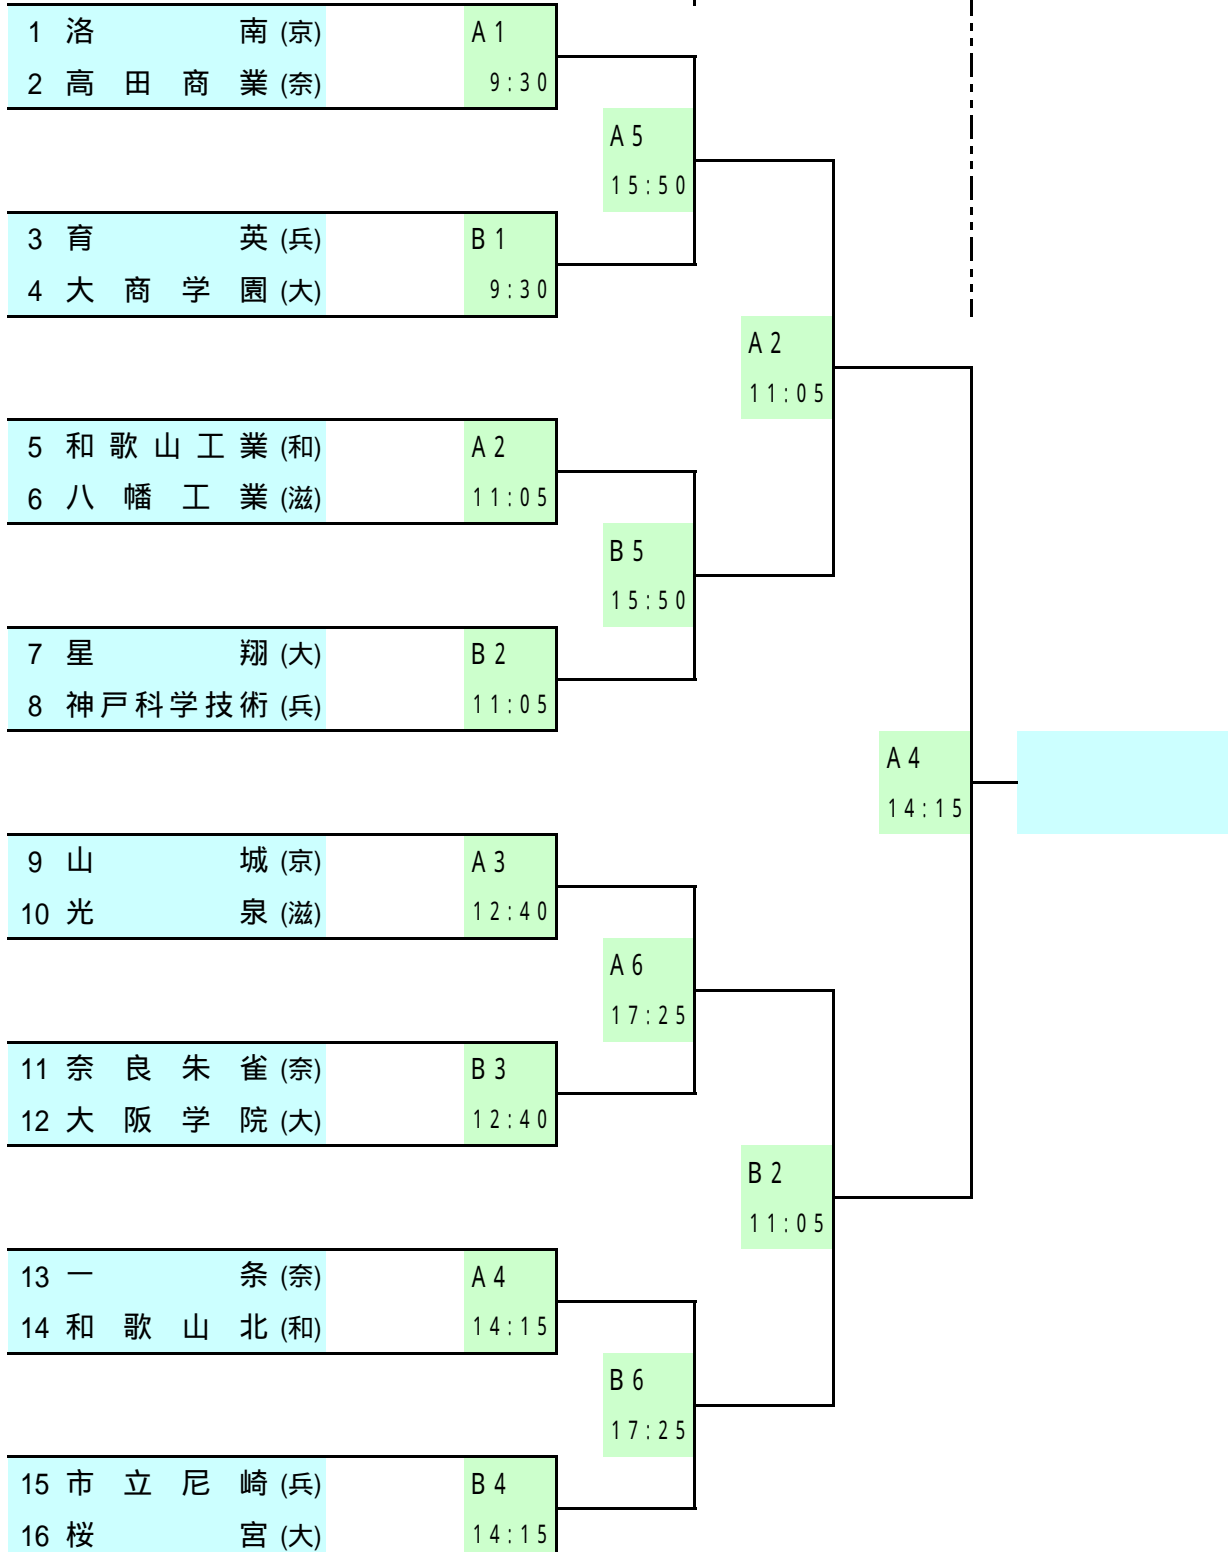

第22回近畿高等学校バスケットボール新人大会 組み合わせ

期 日 平成24(2012)年2月18日(土)19日(日)

場 所 奈良県立橿原公苑第一体育館、大和高田市総合体育館

開会式 18日8:40から

男子

コートNo.

会場は8時00に開館します

女子

開始予定時刻

A・B: 県立橿原公苑第一体育館

C・D: 大和高田市総合体育館

《男子》

18日(土)

19日(日)

大会情報は、奈良県高体連バスケットボール専門部から提供いただきました。

第22回近畿高等学校バスケットボール新人大会 組み合わせ

期 日 平成24(2012)年2月18日(土)19日(日)

場 所 奈良県立橿原公苑第一体育館、大和高田市総合体育館

開会式 18日8:40から 男子 コートNo.
 会場は8時00に開館します 女子 開始予定時刻

A・B: 県立橿原公苑第一体育館 C・D: 大和高田市総合体育館

大会情報は、奈良県高体連バスケットボール専門部から提供いただきました。