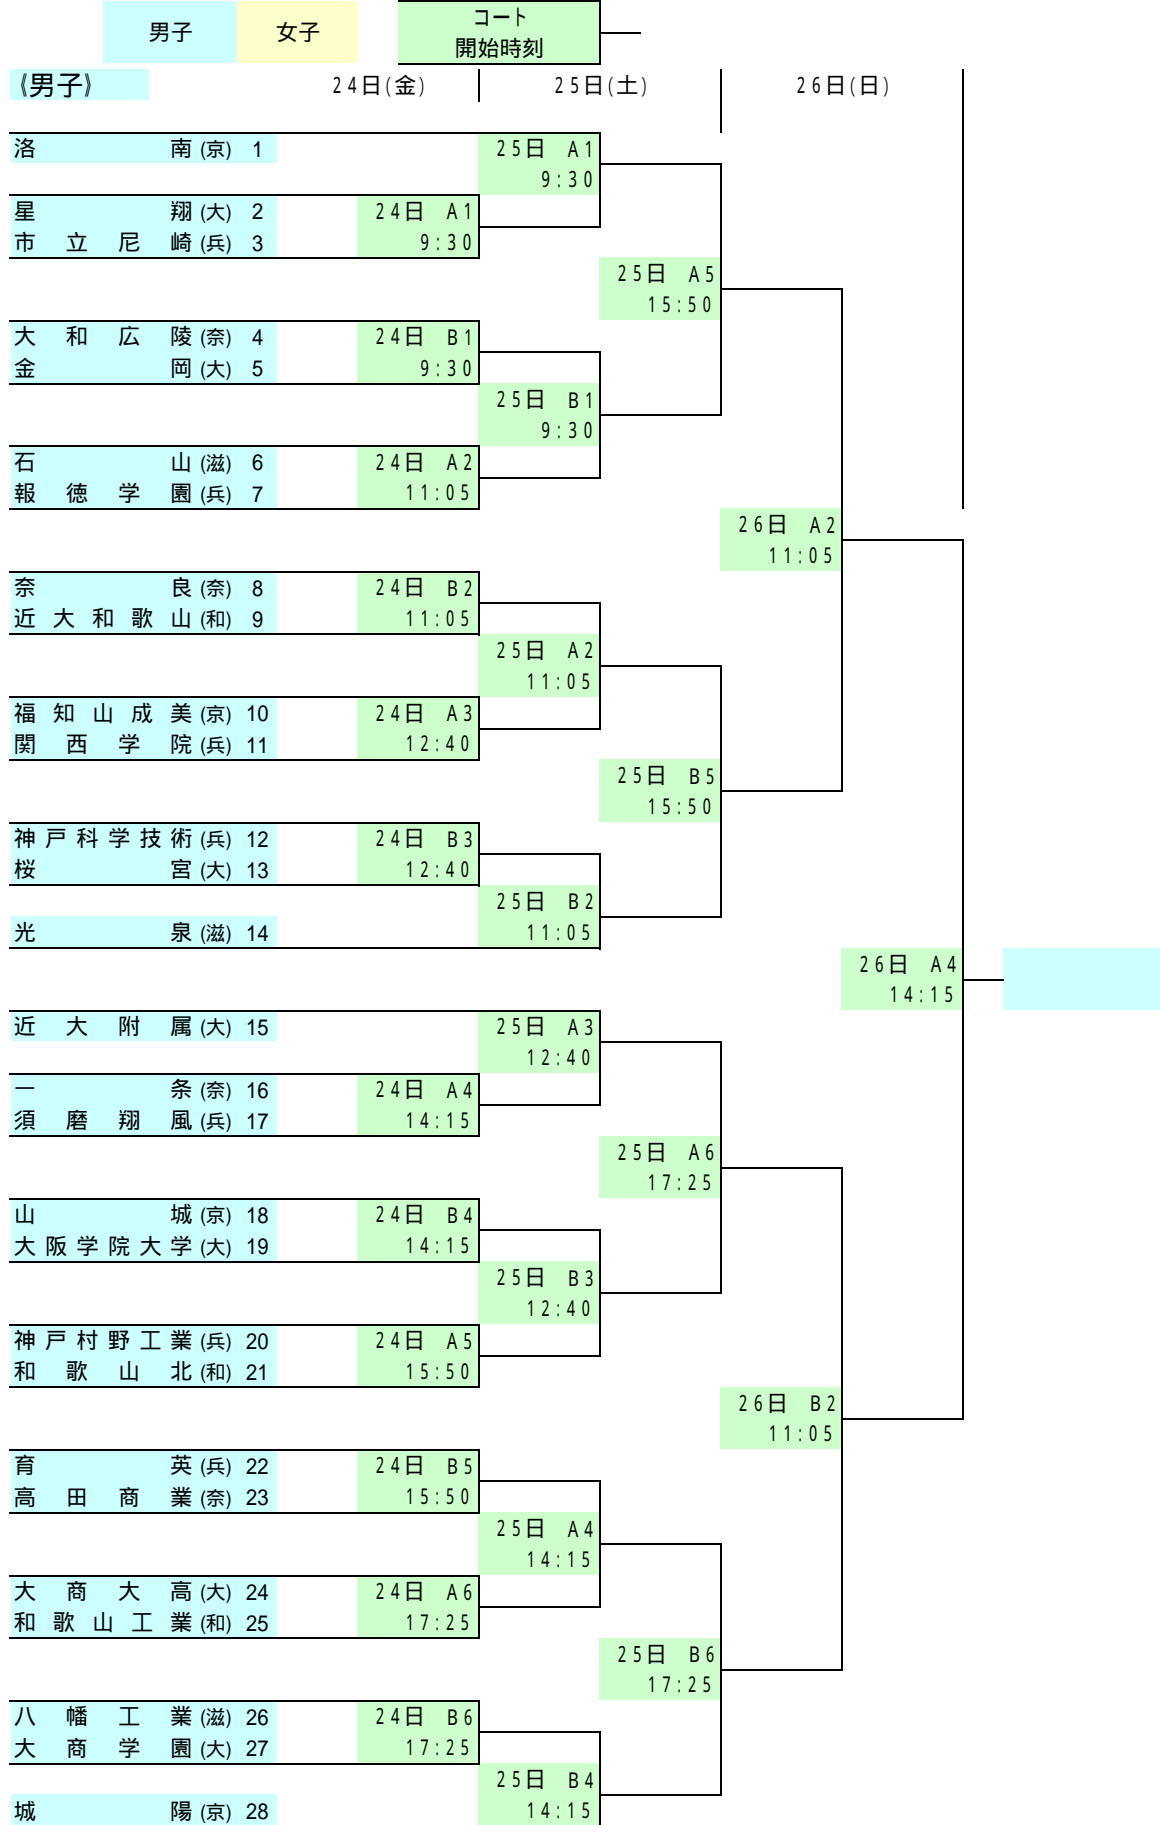

第58回近畿高等学校バスケットボール選手権大会 組み合わせ

期 日 平成23(2011)年6月24日(金)25日(土)26日(日)

場 所 A・B = 奈良県立橿原公苑第一体育館 C・D = 大和高田市総合体育館

大会情報は奈良県高体連公式webサイトより引用させていただきました。

第58回近畿高等学校バスケットボール選手権大会 組み合わせ

期 日 平成23(2011)年6月24日(金)25日(土)26日(日)

場 所 A・B = 奈良県立橿原公苑第一体育館 C・D = 大和高田市総合体育館

大会情報は奈良県高体連公式webサイトより引用させていただきました。