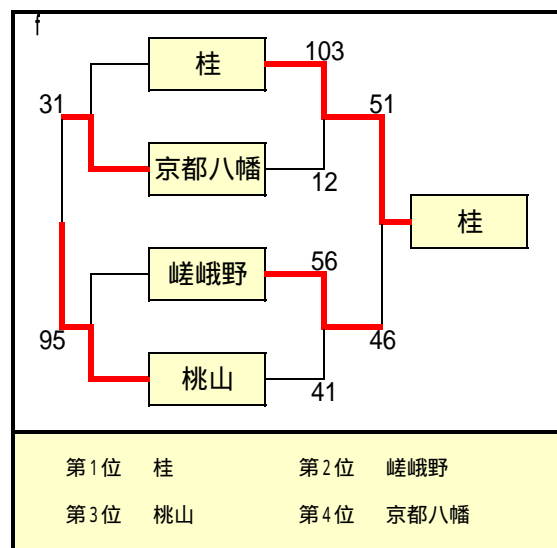

平成22年度 第42回京都府立高等学校(市部)バスケットボール大会  
予選トーナメント勝敗表 [ 女子 ]

8月18日(水) : 山城高校・桂高校・木津高校

a

	西城陽	山城	城陽
西城陽		68 - 41	67 - 29
山城	41 - 68		44 - 52
城陽	29 - 67	52 - 44	

第1位 西城陽      第2位 城陽  
第3位 山城

e

	鳥羽	洛北	城南菱創
鳥羽		105 - 22	96 - 45
洛北	22 - 105		23 - 48
城南菱創	45 - 96	48 - 23	

第1位 鳥羽      第2位 城南菱創  
第3位 洛北

h

	南陽	北嵯峨	北稜
南陽		58 - 30	71 - 45
北嵯峨	30 - 58		73 - 45
北稜	45 - 71	45 - 73	

第1位 南陽      第2位 北嵯峨  
第3位 北稜