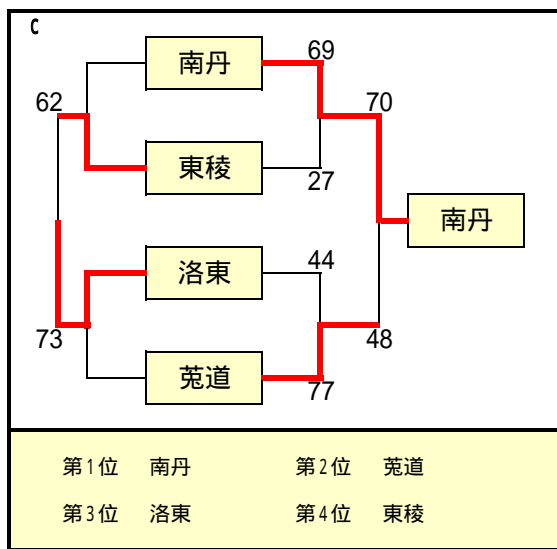

平成22年度 第42回京都府立高等学校(市部)バスケットボール大会  
予選トーナメント勝敗表 [ 女子 ]

8月18日(水) : 山城高校・桂高校・木津高校

a

	西城陽	山城	城陽
西城陽		68 - 41	67 - 29
山城	41 - 68		44 - 52
城陽	29 - 67	52 - 44	

第1位 西城陽      第2位 城陽  
第3位 山城

e

	鳥羽	洛北	城南菱創
鳥羽		105 - 22	96 - 45
洛北	22 - 105		23 - 48
城南菱創	45 - 96	48 - 23	

第1位 鳥羽      第2位 城南菱創  
第3位 洛北

h

	南陽	北嵯峨	北稜
南陽		58 - 30	71 - 45
北嵯峨	30 - 58		73 - 45
北稜	45 - 71	45 - 73	

第1位 南陽      第2位 北嵯峨  
第3位 北稜