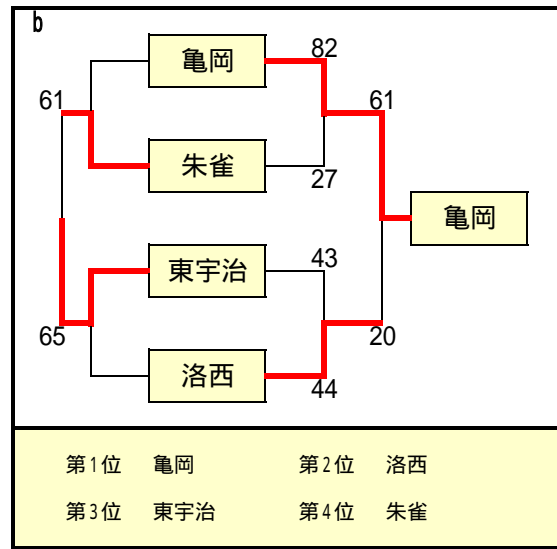

平成22年度 第42回京都府立高等学校(市部)バスケットボール大会  
予選トーナメント勝敗表 [ 女子 ]

8月18日(水) : 山城高校・桂高校・木津高校

a

	西城陽	山城	城陽
西城陽		68 - 41	67 - 29
山城	41 - 68		44 - 52
城陽	29 - 67	52 - 44	

第1位 西城陽      第2位 城陽  
第3位 山城

e

	鳥羽	洛北	城南菱創
鳥羽		105 - 22	96 - 45
洛北	22 - 105		23 - 48
城南菱創	45 - 96	48 - 23	

第1位 鳥羽      第2位 城南菱創  
第3位 洛北

h

	南陽	北嵯峨	北稜
南陽		58 - 30	71 - 45
北嵯峨	30 - 58		73 - 45
北稜	45 - 71	45 - 73	

第1位 南陽      第2位 北嵯峨  
第3位 北稜