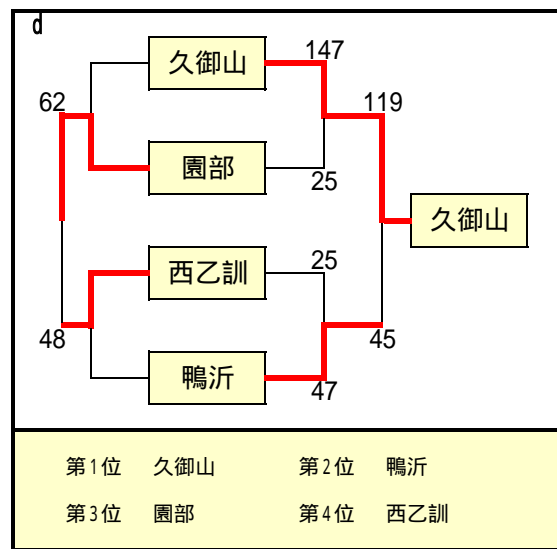

平成22年度 第42回京都府立高等学校(市部)バスケットボール大会  
予選トーナメント勝敗表 [ 女子 ]

8月18日(水) : 山城高校・桂高校・木津高校

a

	西城陽	山城	城陽
西城陽		68 - 41	67 - 29
山城	41 - 68		44 - 52
城陽	29 - 67	52 - 44	

第1位 西城陽      第2位 城陽  
第3位 山城

e

	鳥羽	洛北	城南菱創
鳥羽		105 - 22	96 - 45
洛北	22 - 105		23 - 48
城南菱創	45 - 96	48 - 23	

第1位 鳥羽      第2位 城南菱創  
第3位 洛北

h

	南陽	北嵯峨	北稜
南陽		58 - 30	71 - 45
北嵯峨	30 - 58		73 - 45
北稜	45 - 71	45 - 73	

第1位 南陽      第2位 北嵯峨  
第3位 北稜