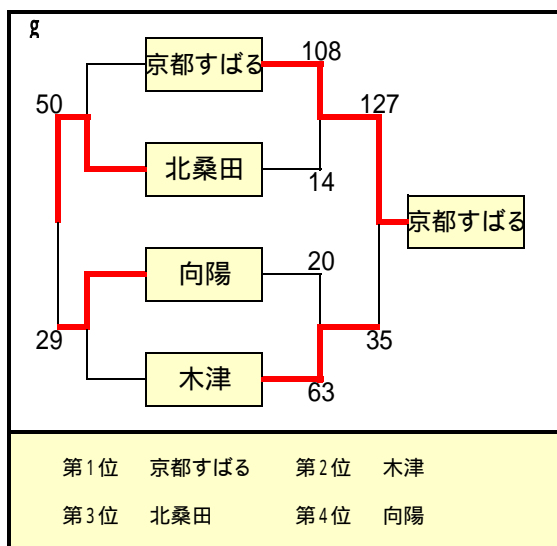

平成22年度 第42回京都府立高等学校(市部)バスケットボール大会  
予選トーナメント勝敗表 [ 女子 ]

8月18日(水) : 山城高校・桂高校・木津高校

a

	西城陽	山城	城陽
西城陽		68 - 41	67 - 29
山城	41 - 68		44 - 52
城陽	29 - 67	52 - 44	

第1位 西城陽      第2位 城陽  
第3位 山城

e

	鳥羽	洛北	城南菱創
鳥羽		105 - 22	96 - 45
洛北	22 - 105		23 - 48
城南菱創	45 - 96	48 - 23	

第1位 鳥羽      第2位 城南菱創  
第3位 洛北

h

	南陽	北嵯峨	北稜
南陽		58 - 30	71 - 45
北嵯峨	30 - 58		73 - 45
北稜	45 - 71	45 - 73	

第1位 南陽      第2位 北嵯峨  
第3位 北稜