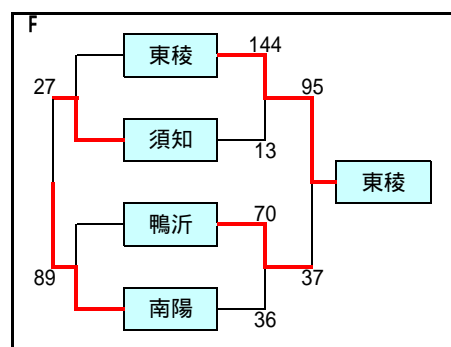

平成22年度 第42回京都府立高等学校(市部)バスケットボール大会
予選トーナメント勝敗表 [男子]

8月17日(火) : 久御山町民体育館・乙訓高校・田辺高校

第1位 鳥羽	第2位 洛水
第3位 乙訓	第4位 農芸

第1位 向陽	第2位 北稜
第3位 東宇治	第4位 木津

第1位 洛北	第2位 桃山
第3位 嵯峨野	第4位 北嵯峨

第1位 城陽	第2位 京都八幡
第3位 洛西	第4位 南丹

第1位 菟道	第2位 久御山
第3位 桂	第4位 朱雀

第1位 東稜	第2位 鴨沂
第3位 南陽	第4位 須知

第1位 亀岡	第2位 西乙訓
第3位 洛東	第4位 田辺

第1位 山城	第2位 西城陽
第3位 園部	第4位 城南菱創