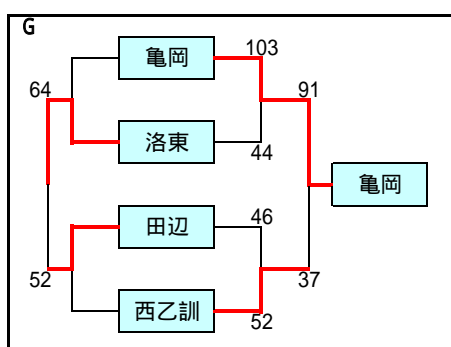

平成22年度 第42回京都府立高等学校(市部)バスケットボール大会
予選トーナメント勝敗表 [男子]

8月17日(火) : 久御山町民体育館・乙訓高校・田辺高校

第1位 鳥羽	第2位 洛水
第3位 乙訓	第4位 農芸

第1位 向陽	第2位 北稜
第3位 東宇治	第4位 木津

第1位 洛北	第2位 桃山
第3位 嵯峨野	第4位 北嵯峨

第1位 城陽	第2位 京都八幡
第3位 洛西	第4位 南丹

第1位 菟道	第2位 久御山
第3位 桂	第4位 朱雀

第1位 東稜	第2位 鴨沂
第3位 南陽	第4位 須知

第1位 亀岡	第2位 西乙訓
第3位 洛東	第4位 田辺

第1位 山城	第2位 西城陽
第3位 園部	第4位 城南菱創