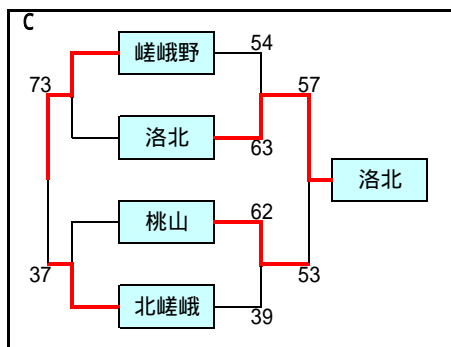

平成22年度 第42回京都府立高等学校(市部)バスケットボール大会
予選トーナメント勝敗表 [男子]

8月17日(火) : 久御山町民体育館・乙訓高校・田辺高校

第1位 鳥羽	第2位 洛水
第3位 乙訓	第4位 農芸

第1位 向陽	第2位 北稜
第3位 東宇治	第4位 木津

第1位 洛北	第2位 桃山
第3位 嵯峨野	第4位 北嵯峨

第1位 城陽	第2位 京都八幡
第3位 洛西	第4位 南丹

第1位 菟道	第2位 久御山
第3位 桂	第4位 朱雀

第1位 東稜	第2位 鴨沂
第3位 南陽	第4位 須知

第1位 亀岡	第2位 西乙訓
第3位 洛東	第4位 田辺

第1位 山城	第2位 西城陽
第3位 園部	第4位 城南菱創