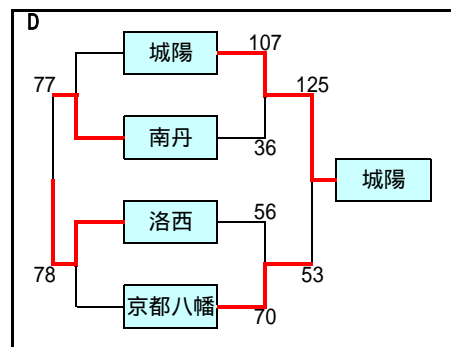

平成22年度 第42回京都府立高等学校(市部)バスケットボール大会
予選トーナメント勝敗表 [男子]

8月17日(火) : 久御山町民体育館・乙訓高校・田辺高校

第1位 鳥羽	第2位 洛水
第3位 乙訓	第4位 農芸

第1位 向陽	第2位 北稜
第3位 東宇治	第4位 木津

第1位 洛北	第2位 桃山
第3位 嵯峨野	第4位 北嵯峨

第1位 城陽	第2位 京都八幡
第3位 洛西	第4位 南丹

第1位 菟道	第2位 久御山
第3位 桂	第4位 朱雀

第1位 東稜	第2位 鴨沂
第3位 南陽	第4位 須知

第1位 亀岡	第2位 西乙訓
第3位 洛東	第4位 田辺

第1位 山城	第2位 西城陽
第3位 園部	第4位 城南菱創