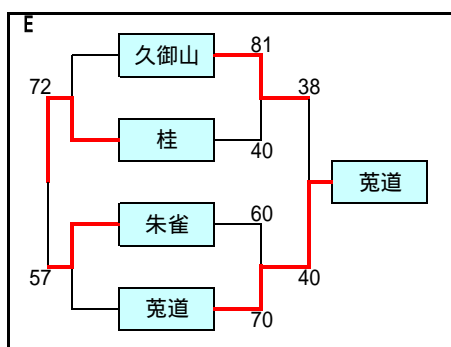

平成22年度 第42回京都府立高等学校(市部)バスケットボール大会
予選トーナメント勝敗表 [男子]

8月17日(火) : 久御山町民体育館・乙訓高校・田辺高校

第1位 鳥羽	第2位 洛水
第3位 乙訓	第4位 農芸

第1位 向陽	第2位 北稜
第3位 東宇治	第4位 木津

第1位 洛北	第2位 桃山
第3位 嵯峨野	第4位 北嵯峨

第1位 城陽	第2位 京都八幡
第3位 洛西	第4位 南丹

第1位 菟道	第2位 久御山
第3位 桂	第4位 朱雀

第1位 東稜	第2位 鴨沂
第3位 南陽	第4位 須知

第1位 亀岡	第2位 西乙訓
第3位 洛東	第4位 田辺

第1位 山城	第2位 西城陽
第3位 園部	第4位 城南菱創