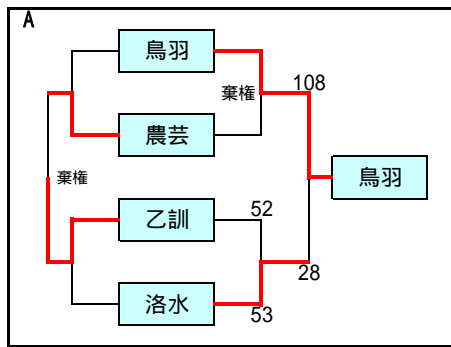

平成22年度 第42回京都府立高等学校(市部)バスケットボール大会
予選トーナメント勝敗表 [男子]

8月17日(火) : 久御山町民体育館・乙訓高校・田辺高校

第1位 鳥羽	第2位 洛水
第3位 乙訓	第4位 農芸

第1位 向陽	第2位 北稜
第3位 東宇治	第4位 木津

第1位 洛北	第2位 桃山
第3位 嵯峨野	第4位 北嵯峨

第1位 城陽	第2位 京都八幡
第3位 洛西	第4位 南丹

第1位 菟道	第2位 久御山
第3位 桂	第4位 朱雀

第1位 東稜	第2位 鴨沂
第3位 南陽	第4位 須知

第1位 亀岡	第2位 西乙訓
第3位 洛東	第4位 田辺

第1位 山城	第2位 西城陽
第3位 園部	第4位 城南菱創