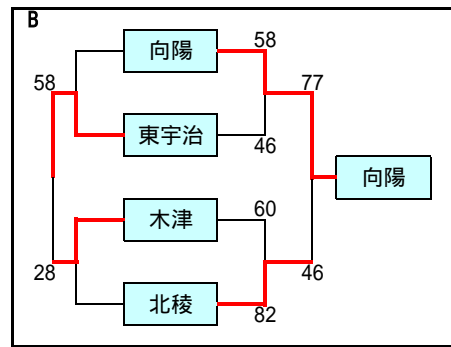

平成22年度 第42回京都府立高等学校(市部)バスケットボール大会
予選トーナメント勝敗表 [男子]

8月17日(火) : 久御山町民体育館・乙訓高校・田辺高校

第1位 鳥羽	第2位 洛水
第3位 乙訓	第4位 農芸

第1位 向陽	第2位 北稜
第3位 東宇治	第4位 木津

第1位 洛北	第2位 桃山
第3位 嵯峨野	第4位 北嵯峨

第1位 城陽	第2位 京都八幡
第3位 洛西	第4位 南丹

第1位 菟道	第2位 久御山
第3位 桂	第4位 朱雀

第1位 東稜	第2位 鴨沂
第3位 南陽	第4位 須知

第1位 亀岡	第2位 西乙訓
第3位 洛東	第4位 田辺

第1位 山城	第2位 西城陽
第3位 園部	第4位 城南菱創