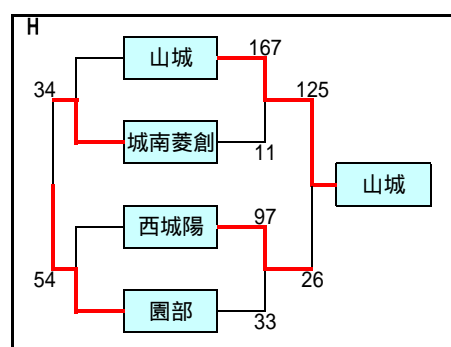

平成22年度 第42回京都府立高等学校(市部)バスケットボール大会
予選トーナメント勝敗表 [男子]

8月17日(火) : 久御山町民体育館・乙訓高校・田辺高校

第1位 鳥羽	第2位 洛水
第3位 乙訓	第4位 農芸

第1位 向陽	第2位 北稜
第3位 東宇治	第4位 木津

第1位 洛北	第2位 桃山
第3位 嵯峨野	第4位 北嵯峨

第1位 城陽	第2位 京都八幡
第3位 洛西	第4位 南丹

第1位 菟道	第2位 久御山
第3位 桂	第4位 朱雀

第1位 東稜	第2位 鴨沂
第3位 南陽	第4位 須知

第1位 亀岡	第2位 西乙訓
第3位 洛東	第4位 田辺

第1位 山城	第2位 西城陽
第3位 園部	第4位 城南菱創