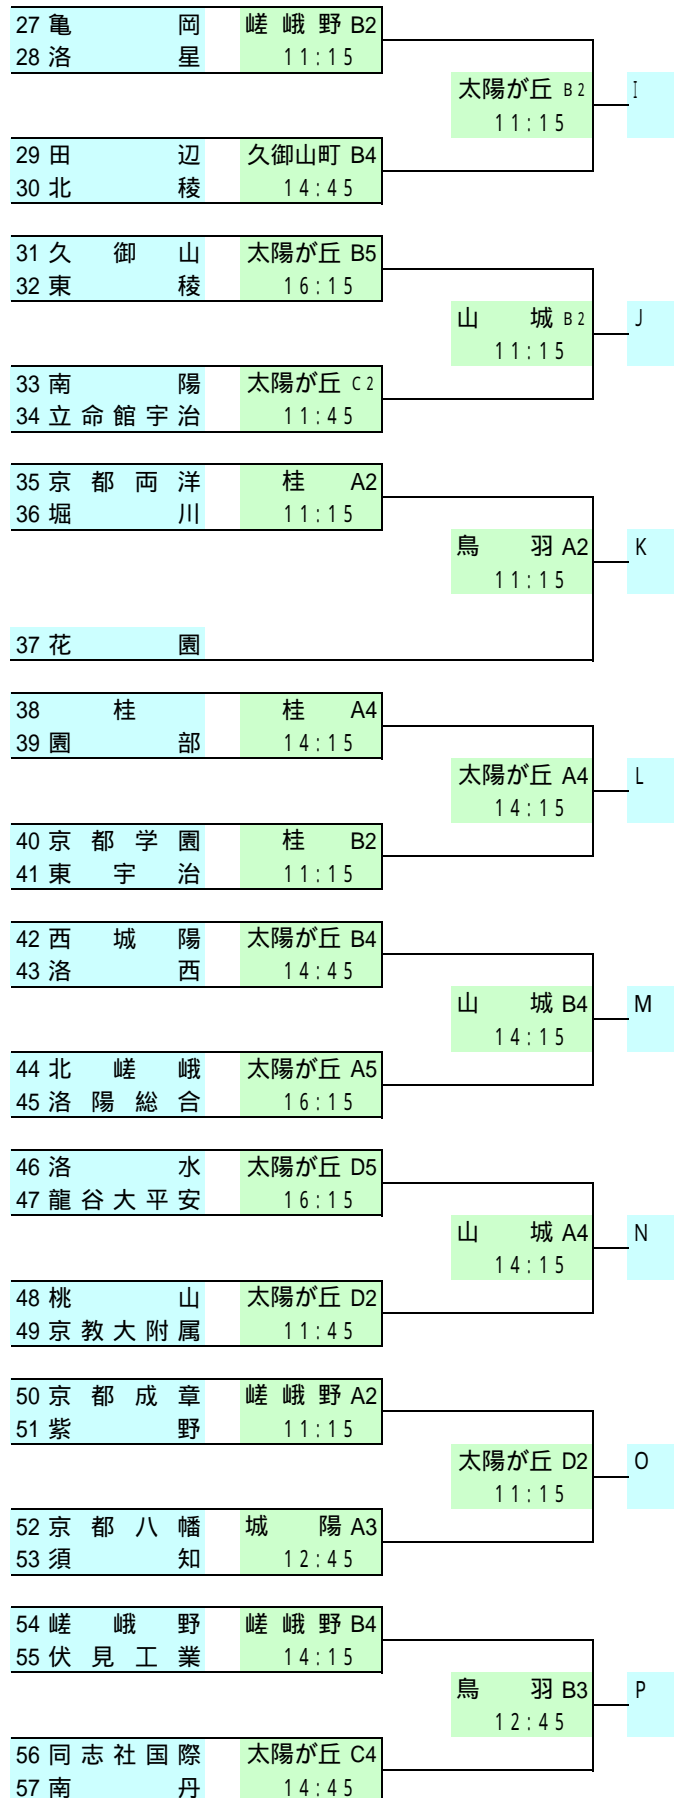

第58回京都府高等学校新人バスケットボール大会 兼  
第21回近畿高等学校新人バスケットボール大会京都府予選 市部代表決定戦

期日:平成23(2011)年1月15日(土)16日(日)

会場:太陽が丘 = 山城総合運動公園体育館 久御山町 = 久御山町総合体育館 他は各高校

会場・コート  
開始予定時刻

(男子)

1月15日(土)

1月16日(日)

1月15日(土)

1月16日(日)

各ブロックの1位のチームは、1月22日から行われる府下大会の出場権を獲得します。

第58回京都府高等学校新人バスケットボール大会 兼  
第21回近畿高等学校新人バスケットボール大会京都府予選 市部代表決定戦

期日:平成23(2011)年1月15日(土)16日(日)

会場:太陽が丘=山城総合運動公園体育館 久御山町=久御山町総合体育館 他は各高校

会場・コート  
開始予定時刻

(女子)

1月15日(土)

1月16日(日)

1月15日(土)

1月16日(日)

1 京都精華女子	太陽が丘 A1 9:45	A	26 鳥羽 27 山城	太陽が丘 B3 13:15	鳥羽 B1 9:45	I
2 西京 3 洛西	嵯峨野 B1 9:45		28 同志社国際 29 花園	太陽が丘 B1 10:15		
4 京都明德	太陽が丘 B3 12:45	B	30 京都光華 31 ノートルダム女学院	桂 B1 9:45	太陽が丘 C3 12:45	J
5 城陽 6 西乙訓	城陽 A4 14:15		32 龍谷大平安 33 洛陽総合	桂 B3 12:45		
7 紫野	太陽が丘 C1 9:45	C	34 北嵯峨 35 日吉ヶ丘	太陽が丘 C3 13:15	山城 A1 9:45	K
8 立命館宇治 9 菟道	城陽 A1 9:45		36 向陽 37 京都八幡	太陽が丘 D1 10:15		
10 京都西山	山城 B3 12:45	D	38 南陽 39 洛北	太陽が丘 D3 13:15	山城 B1 9:45	L
11 桃山 12 京教大附属	太陽が丘 A4 14:45		40 塔南 41 京都朝鮮	久御山町 A1 10:15		
13 西城陽	太陽が丘 A3 12:45	E	42 京都橋 43 北桑田	太陽が丘 A3 13:15	鳥羽 A3 12:45	M
14 北稜 15 京産大附属	久御山町 A3 13:15		44 同志社 45 立命館	桂 B4 14:15		
16 久御山	鳥羽 B2 11:15	F	46 嵯峨野 47 華頂女子	嵯峨野 A1 9:45	鳥羽 A1 9:45	N
17 城南菱創 18 朱雀	太陽が丘 C1 10:15		48 同志社女子 49 南丹	嵯峨野 A3 12:45		
19 京都すばる	山城 A3 12:45	G	50 京都学園 51 亀岡	桂 A3 12:45	太陽が丘 D3 12:45	O
20 堀川 21 東稜	太陽が丘 A1 10:15		52 東宇治 53 桂	桂 A1 9:45		
22 京都女子 23 京都外大西	嵯峨野 B3 12:45		54 園部 55 乙訓	久御山町 B3 13:15	太陽が丘 D1 9:45	P
24 京都文教 25 鴨沂	城陽 B1 9:45	H	56 大谷 57 聖母学院	城陽 B3 12:45		

各ブロックの1位のチームは、1月22日から行われる府下大会の出場権を獲得します。