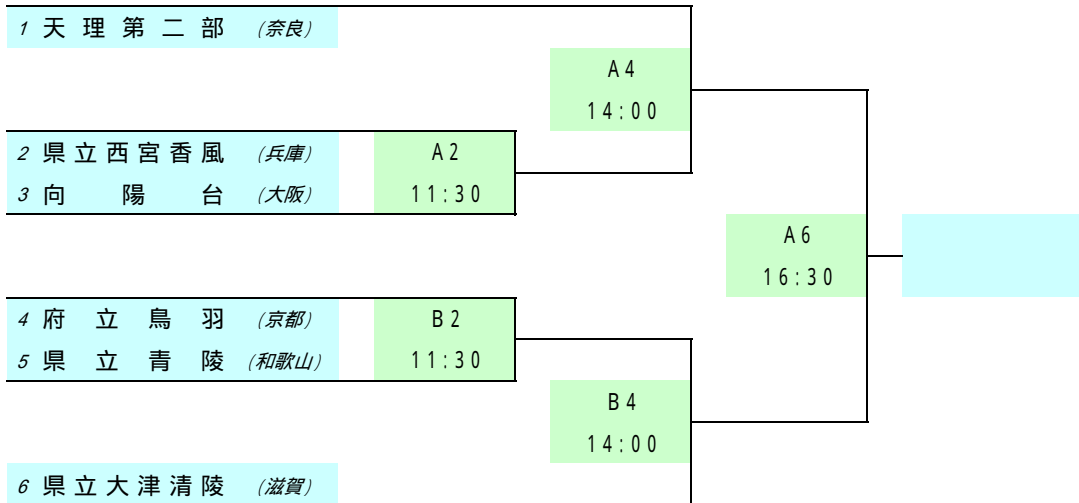

第46回近畿高等学校定時制通信制課程体育大会バスケットボール競技組み合わせ

平成22(2010)年10月31日(日)

場所:大阪府堺市立金岡公園体育館

競技時間 7分(2分)7分(10分)7分(2分)7分です ()内は休憩
(延長の場合は、2分休憩の後3分間行います)

コート
開始時刻

<男子>

1回戦 | 準決勝 | 決勝

<女子>

1回戦 | 準決勝 | 決勝