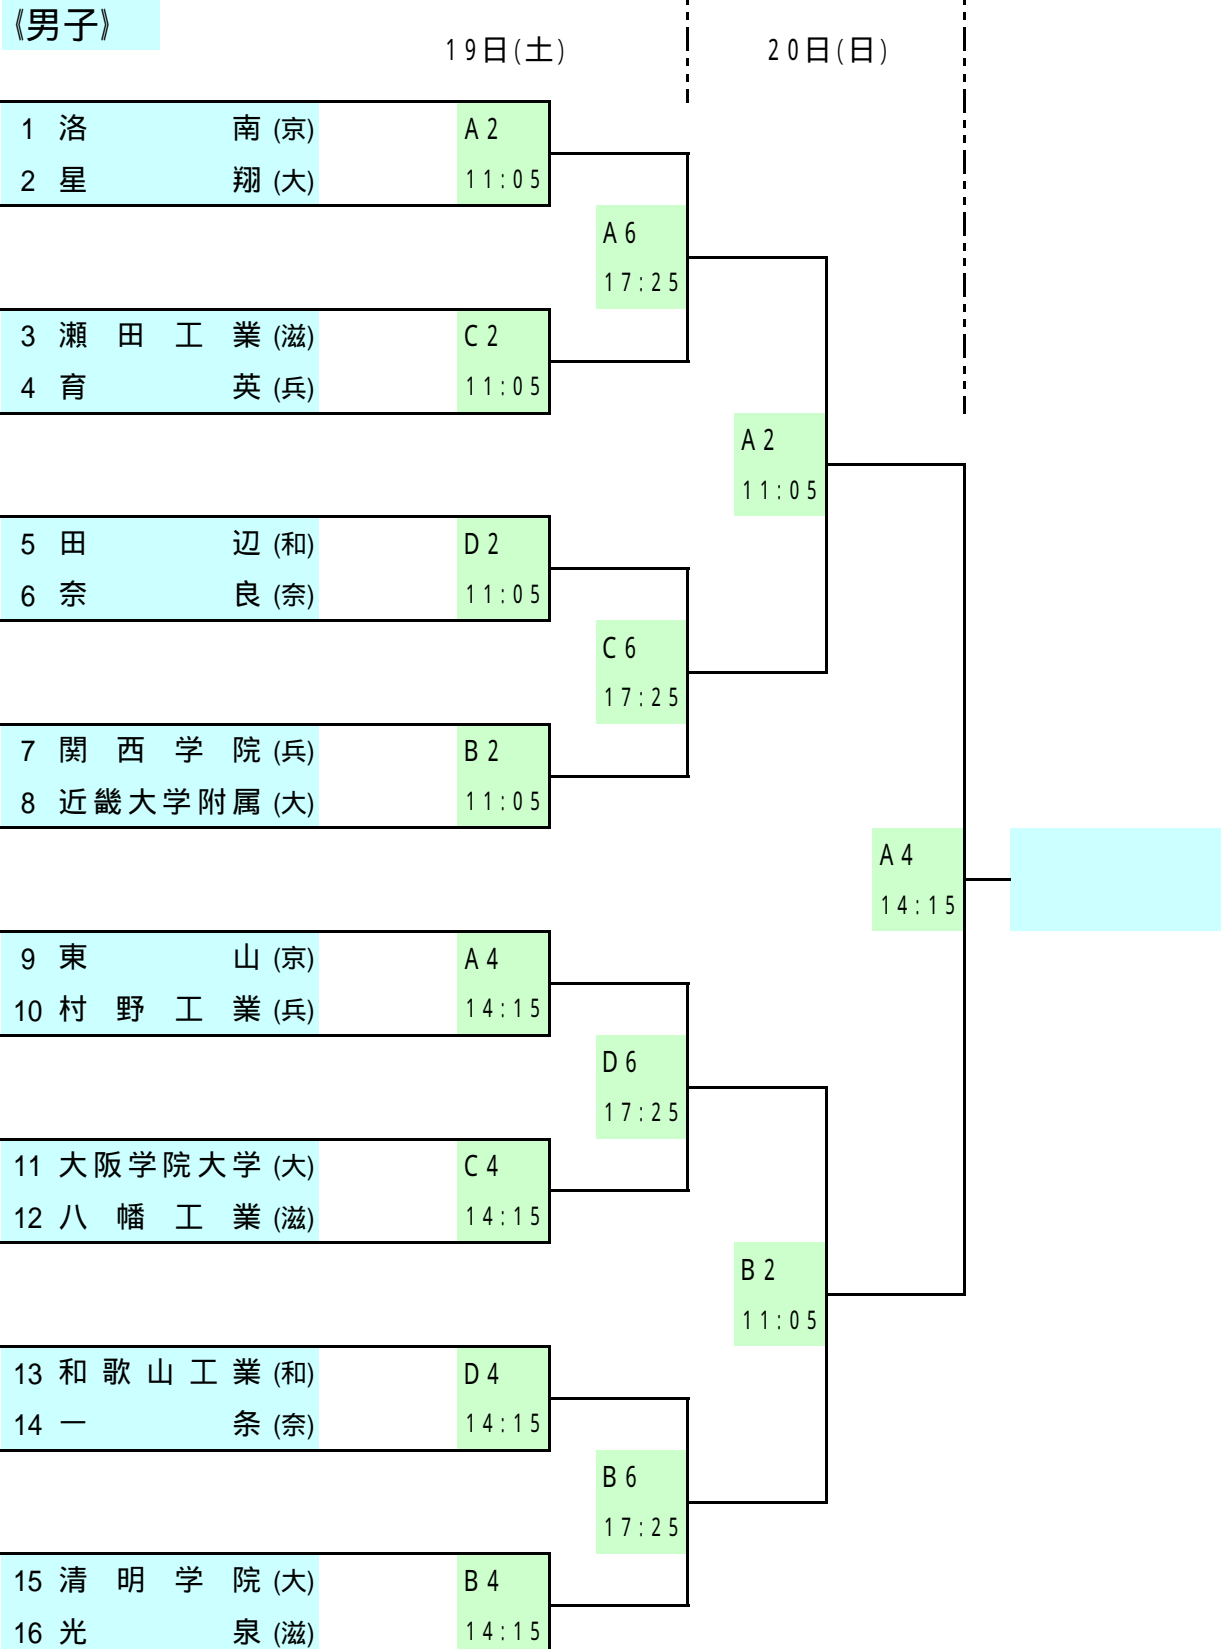

第21回近畿高等学校バスケットボール新人大会 組み合わせ

期 日 平成23(2011)年2月19日(土)20日(日)

場 所 滋賀県立体育館、におの浜ふれあいスポーツセンター

開会式 20日8:45から 男子 コートNo.
 会場は8時10分に開館します 女子 開始予定時刻

A・B:滋賀県立体育館 C:県立体育館別館 D:におの浜ふれあいスポーツセンター

第21回近畿高等学校バスケットボール新人大会 組み合わせ

期 日 平成23(2011)年2月19日(土)20日(日)

場 所 滋賀県立体育館、におの浜ふれあいスポーツセンター

開会式 20日8:45から

会場は8時10分に開館します

男子	コートNo.
女子	開始予定時刻

(女子)

19日(土)

20日(日)