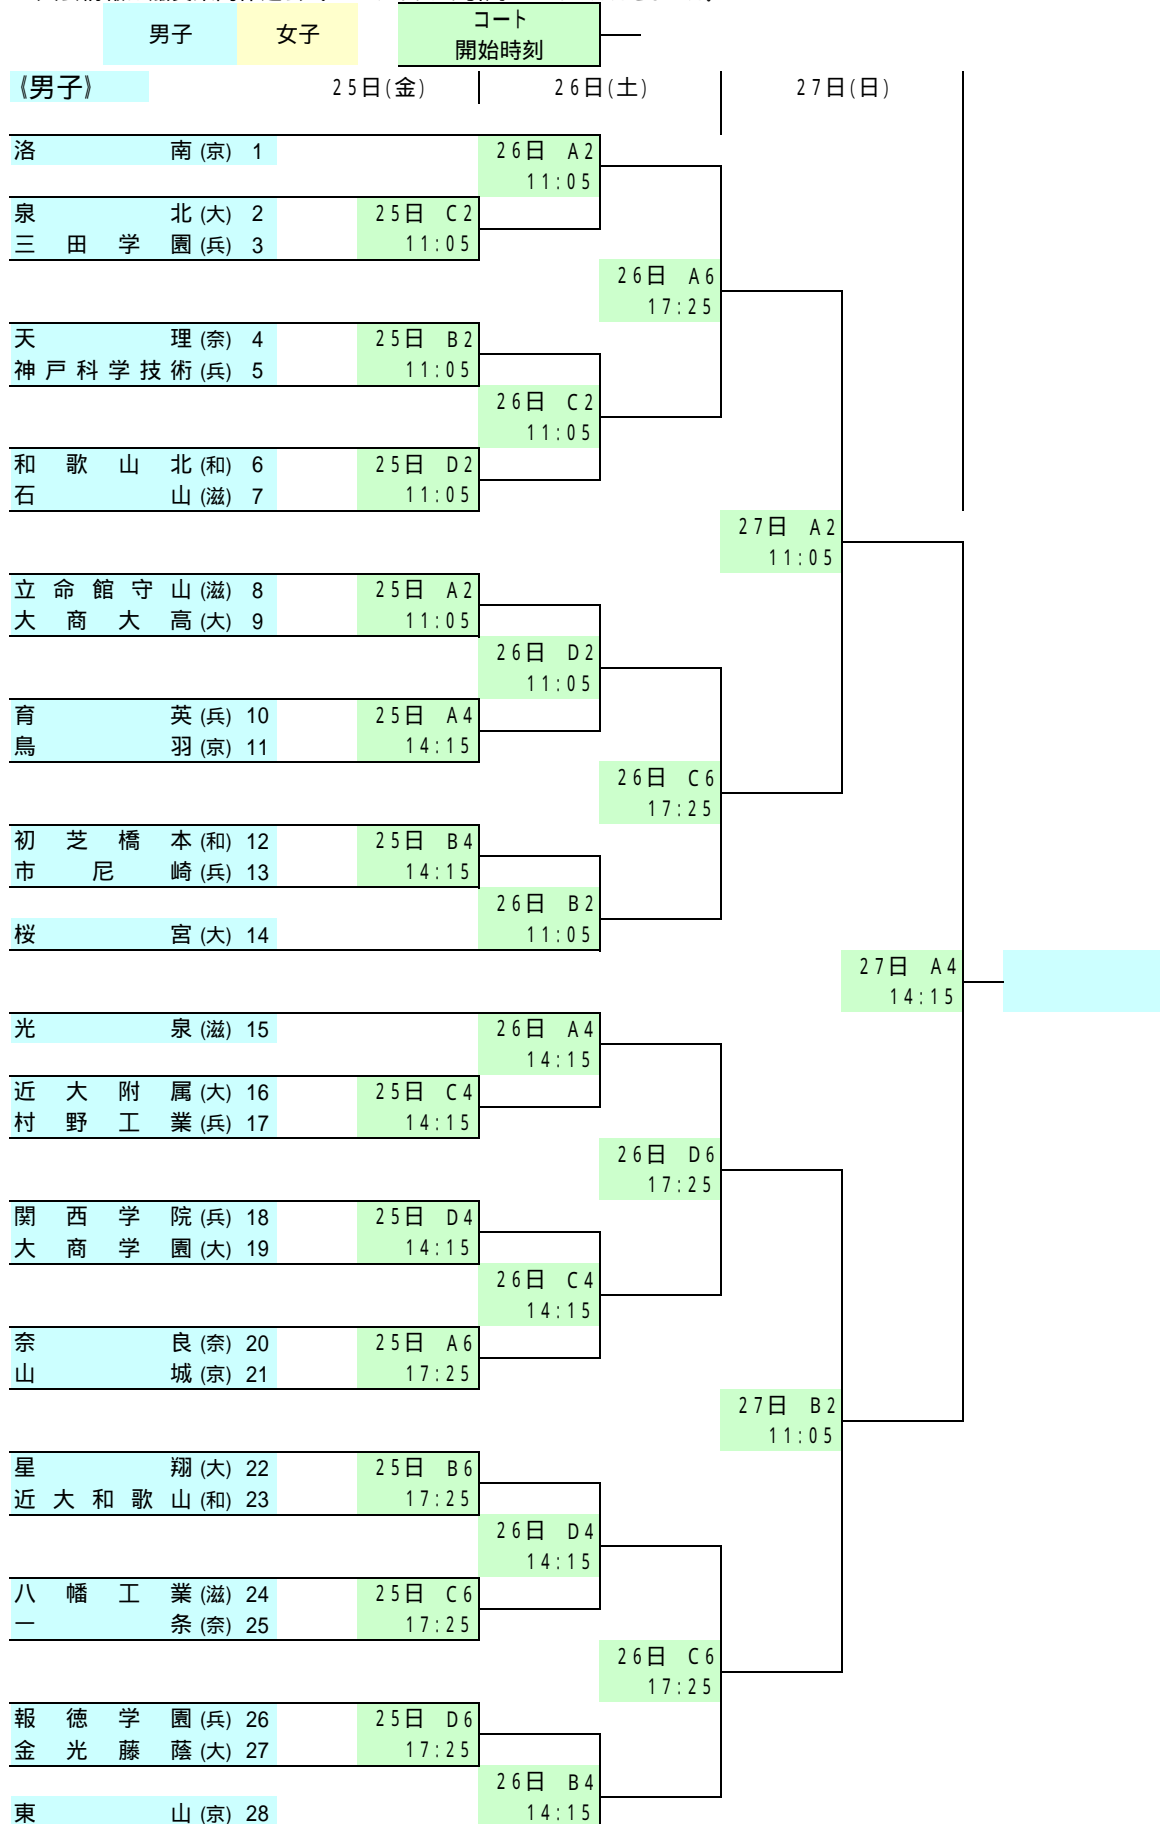

# 第57回近畿高等学校バスケットボール選手権大会 組み合わせ

期日 平成22(2010)年6月25日(金)26日(土)27日(日)

場所 A・B=滋賀県立体育館 C=滋賀県立体育館別館 D=におの浜ふれあいスポーツセンター

大会情報は滋賀県高体連公式webサイトより引用させていただきました。