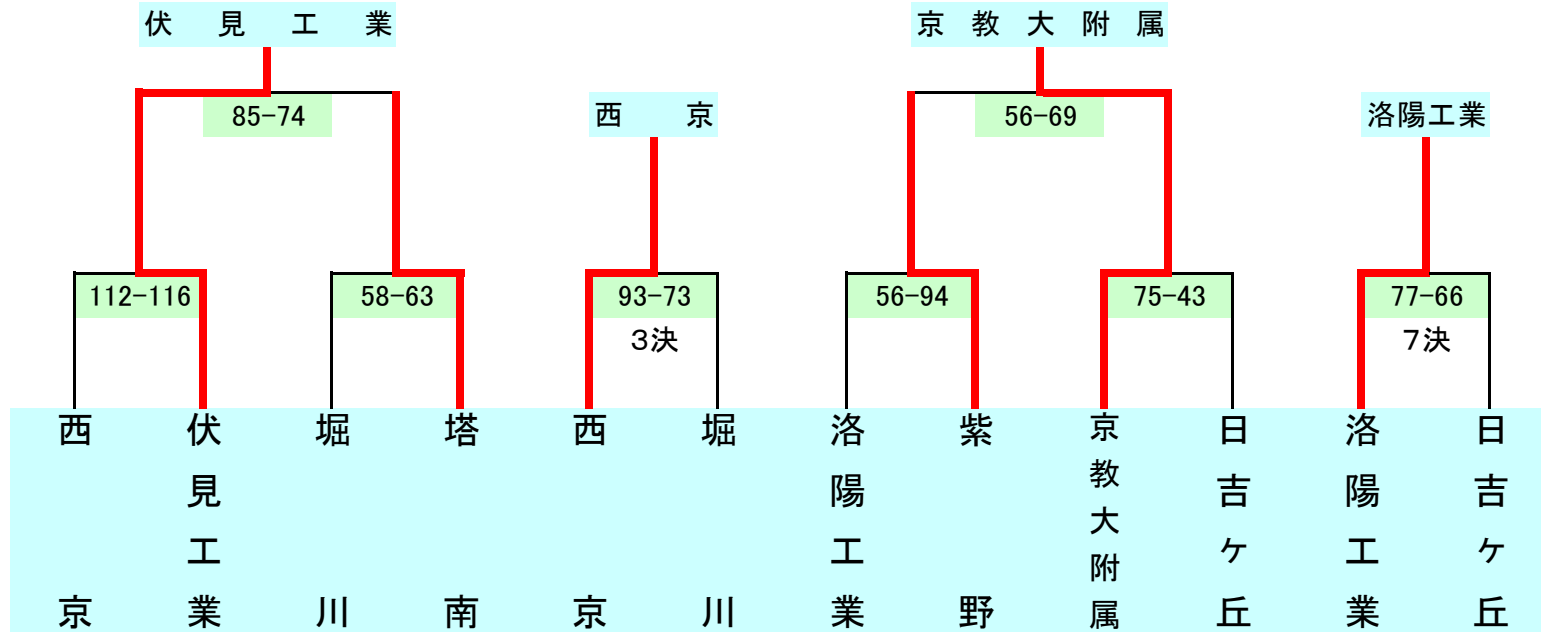

平成21年度京都市立高等学校バスケットボール夏季大会 記録

決勝トーナメント

男子順位	
優勝	伏見工業
2位	塔南
3位	西京
4位	堀川
5位	京教大附属
6位	紫野
7位	洛陽工業
8位	日吉ヶ丘

女子順位	
優勝	紫野
2位	西京
3位	日吉ヶ丘
4位	京教大附属
5位	堀川
6位	塔南

2~4位までは
得失点差による