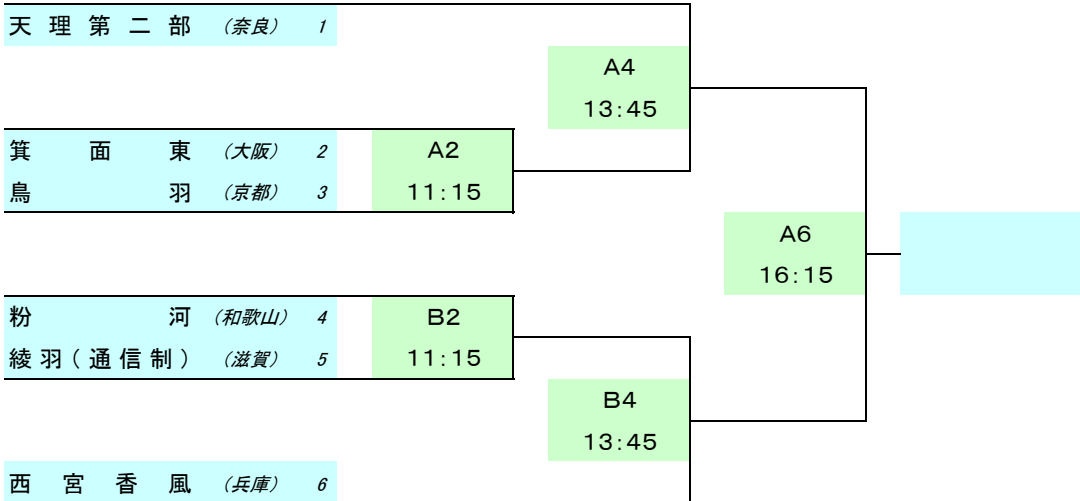

第45回近畿高等学校定時制通信制課程体育大会バスケットボール競技組み合わせ

平成21(2009)年11月1日(日)

場所: 河南総合体育館(和歌山県)

競技時間 7分(2分)7分(10分)7分(2分)7分です ()内は休憩
(延長の場合は、2分休憩の後3分間行います)

コート
開始時刻

<男子>

1回戦 | 準決勝 | 決勝

<女子>

1回戦 | 準決勝 | 決勝