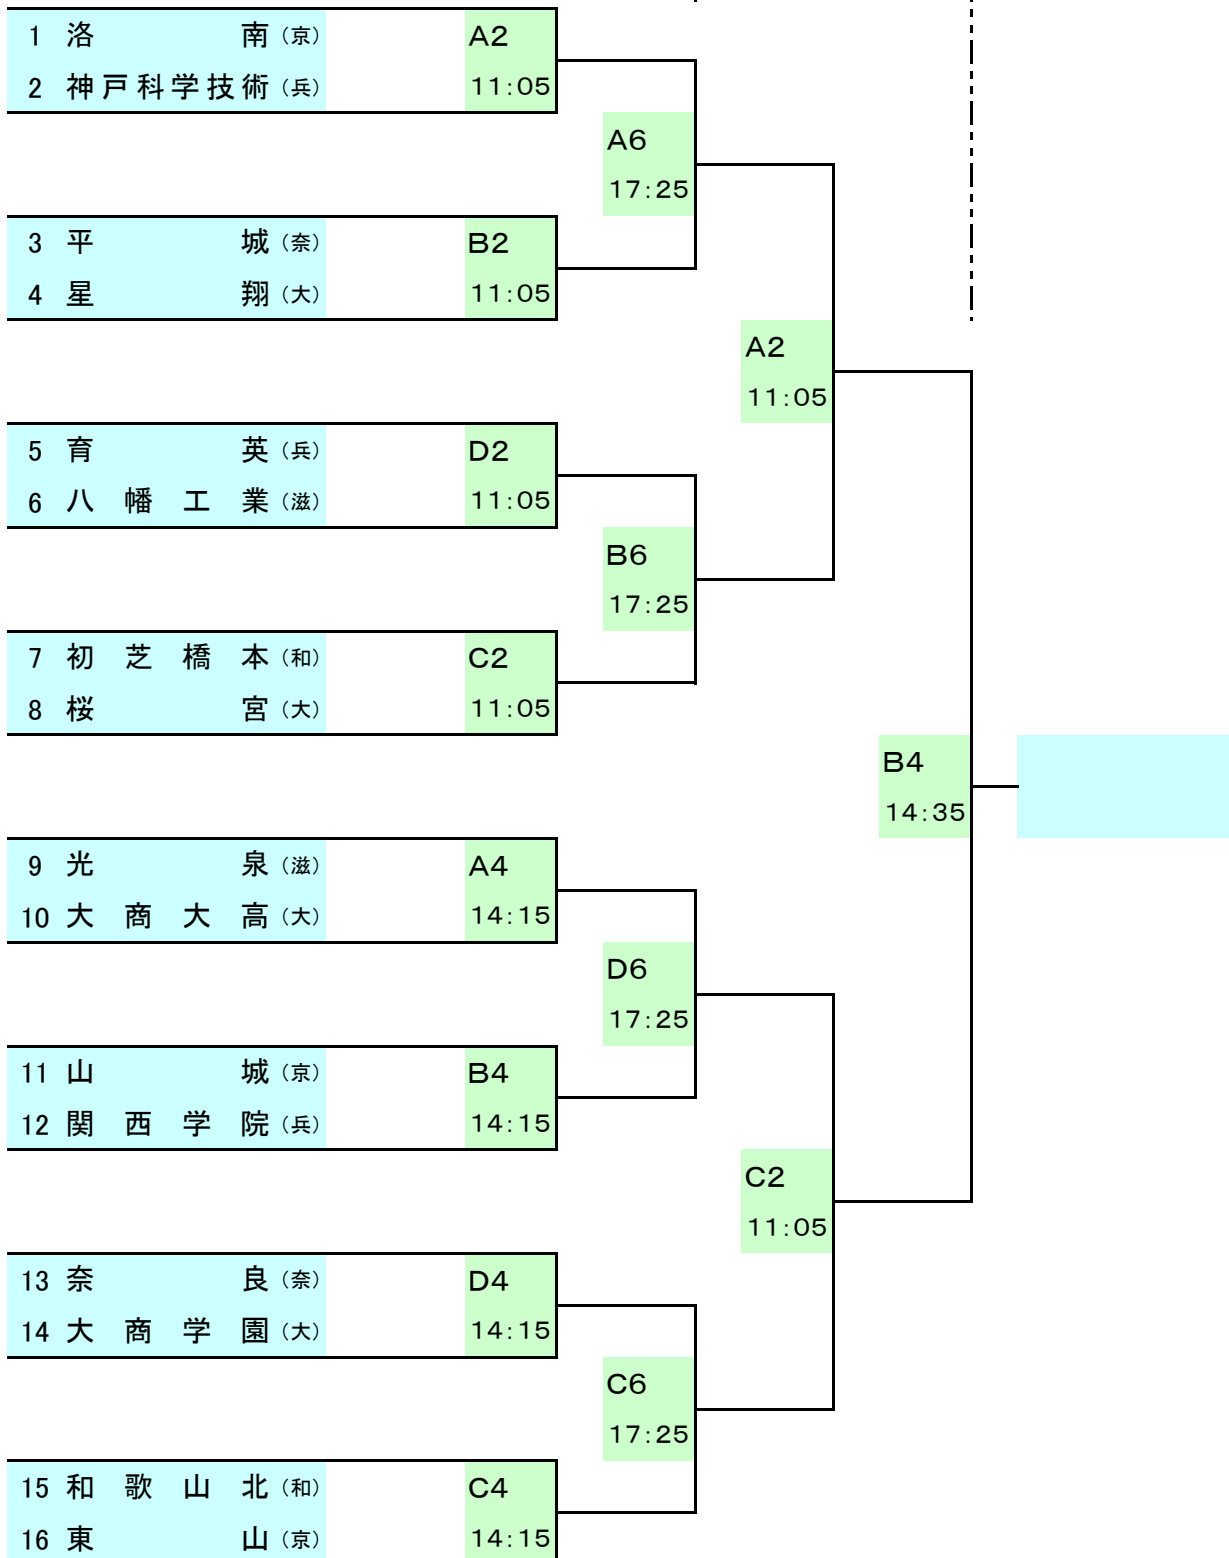

## 第20回近畿高等学校バスケットボール新人大会 組み合わせ

期 日 平成22(2010)年2月20日(土)21日(日)

場 所 京都府立山城総合運動公園(太陽が丘)体育館

開会式 20日8:45から

会場は8時に開館します

男子	コートNo.
女子	開始予定時刻

### 《男子》

20日(土)

21日(日)