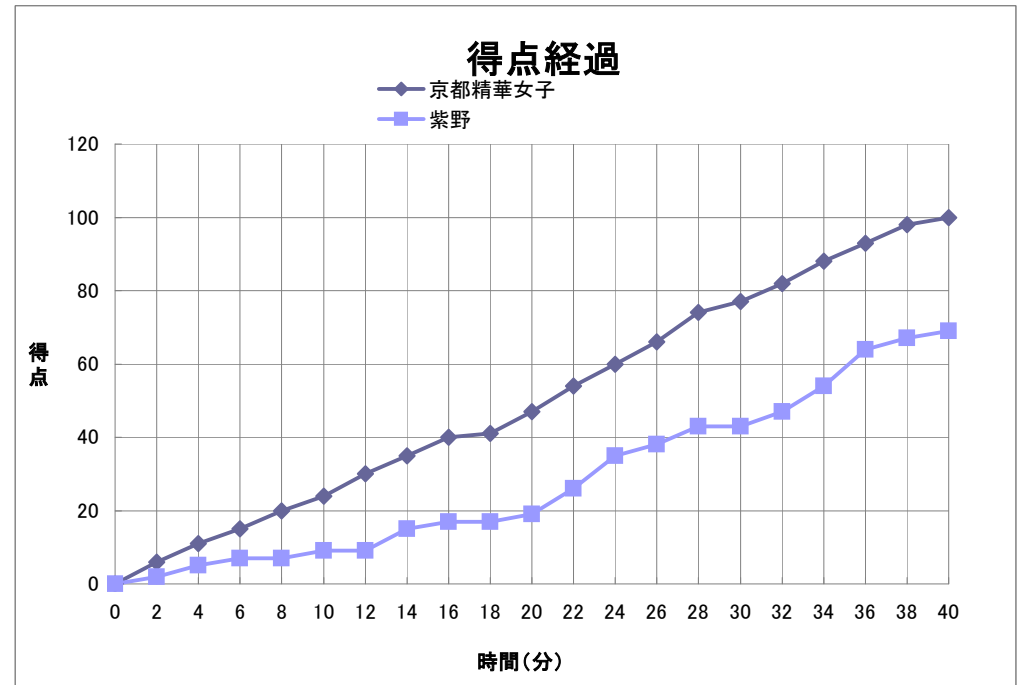

第62回 全国高等学校総合体育大会 京都府予選 兼
第56回 近畿高等学校選手権大会 京都府予選

個人トータル表

女子		平成21年6月7日 12:00 開始															
決勝		京都府立体育館 M															
◎ 京都精華女子 100		<table border="1"> <tr> <td>24</td> <td>1st</td> <td>9</td> </tr> <tr> <td>23</td> <td>2nd</td> <td>10</td> </tr> <tr> <td>30</td> <td>3rd</td> <td>24</td> </tr> <tr> <td>23</td> <td>4th</td> <td>26</td> </tr> </table>				24	1st	9	23	2nd	10	30	3rd	24	23	4th	26
24	1st	9															
23	2nd	10															
30	3rd	24															
23	4th	26															
		69		紫野													
番号	氏名	得点	3P	2P	FT	反則	番号	氏名	得点	3P	2P	FT	反則				
* 4	武田 舞	14	1	4	3	0	4	南 麻子	-	-	-	-	-				
* 5	宅間 由佳	6	0	3	0	2	5	勝本 妃依	0	0	0	0	1				
6	今後 なつき	0	0	0	0	0	* 6	黄 美憂	25	4	5	3	1				
7	貴船 葵	-	-	-	-	-	* 7	要石 奈緒	13	3	1	2	1				
8	北川 綾華	3	1	0	0	1	8	西村 沙記	2	0	0	2	0				
9	尾崎 愛美	1	0	0	1	0	9	河合 恵里	-	-	-	-	-				
10	尾崎 遥香	0	0	0	0	0	10	須田 沙緒里	-	-	-	-	-				
11	小栗栖 美咲	-	-	-	-	-	11	福岡 愛理紗	-	-	-	-	-				
* 12	八木 希沙	33	5	8	2	4	* 12	関口 晴香	12	2	1	4	2				
* 13	町田 瀬名	27	3	8	2	4	* 13	阪本 佳穂	12	2	3	0	1				
14	山口 梨花子	3	0	1	1	0	14	関 友貴	-	-	-	-	-				
15	中川 優	0	0	0	0	0	15	並河 杏奈	-	-	-	-	-				
* 16	赤松 千紘	11	0	4	3	1	16	萩原 ゆう	-	-	-	-	-				
17	国吉 里奈	0	0	0	0	1	* 17	中路 美咲	5	0	2	1	3				
18	横澤 瑞希	2	0	1	0	0	18	藤井 香里	-	-	-	-	-				
コーチ	山本 綱義						コーチ	吉田 聡									
Aコーチ	西浦 史暢						Aコーチ	甲良 泰明									
合計		100	10	29	12	13	合計		69	11	12	12	9				
主審: 伊藤 亮介																	
副審: 川路 宗勅																	