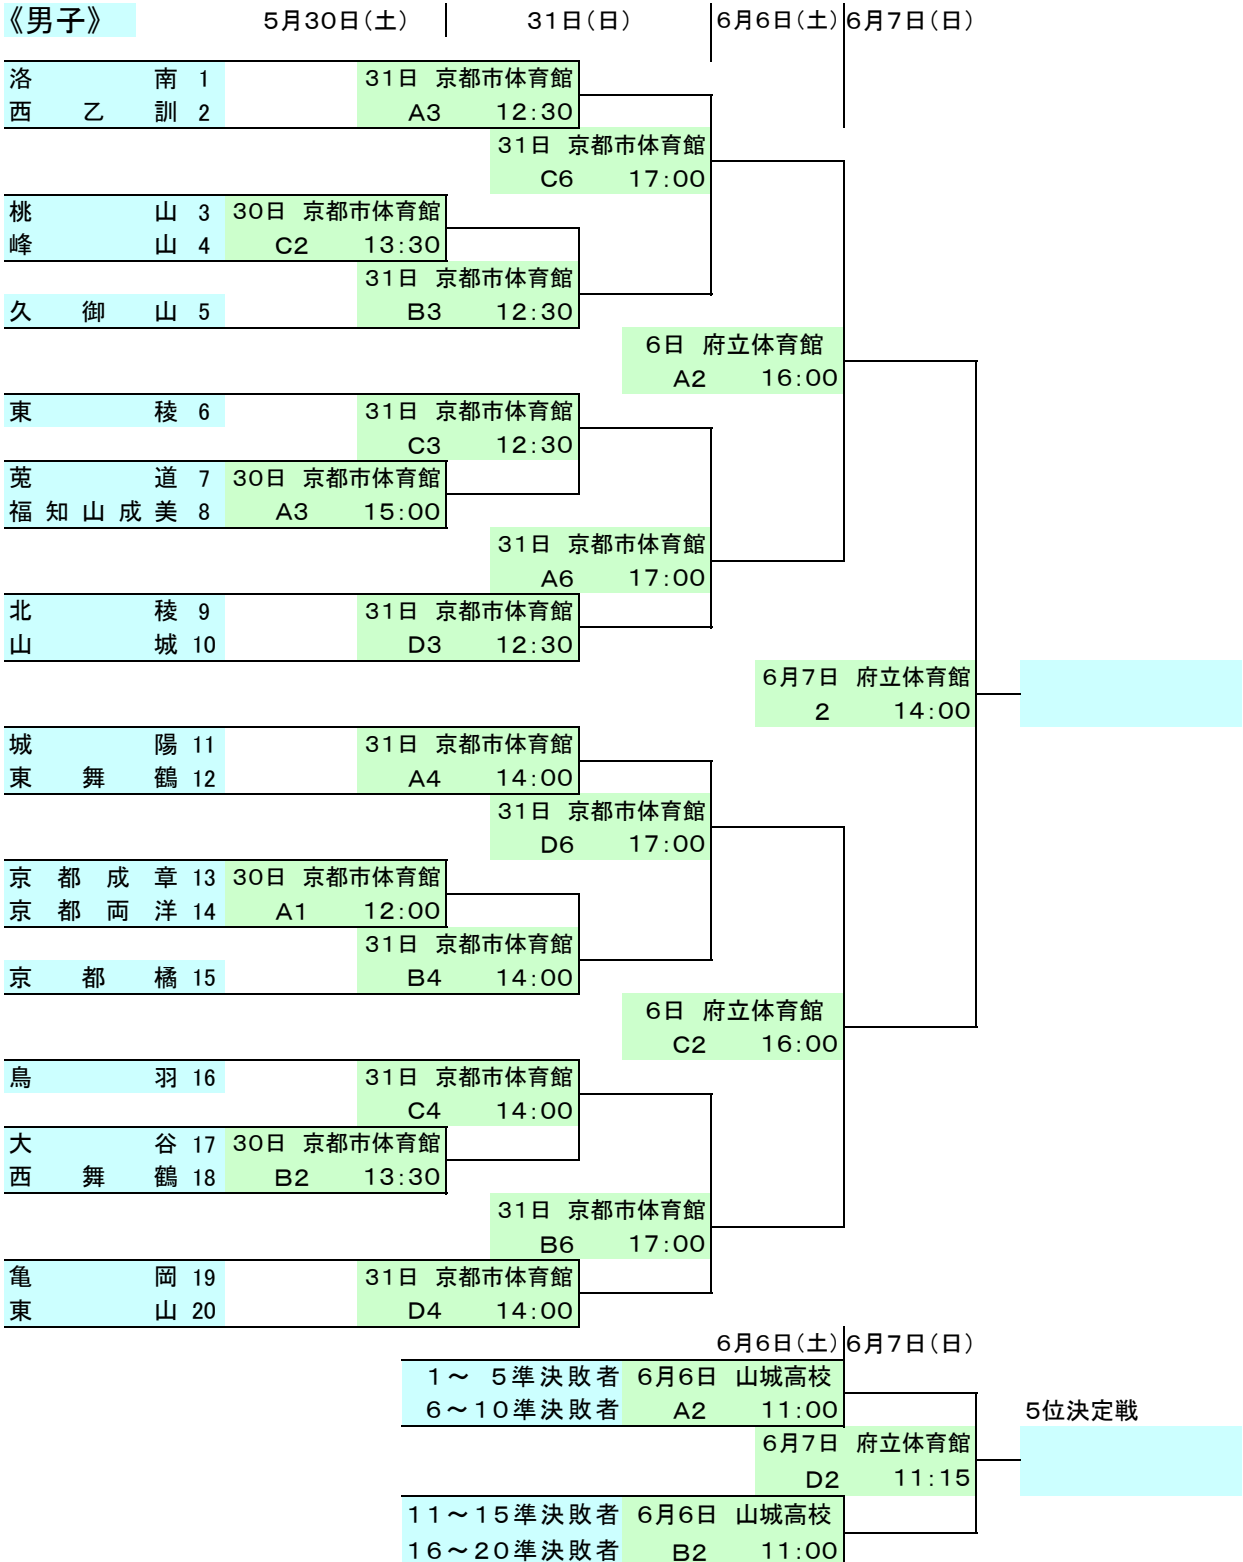

平成21年度全国高等学校総合体育大会 第62回全国高等学校選手権大会 京都府予選 兼
第56回近畿高等学校選手権大会 京都府予選 組み合わせ 訂正版

期日 平成21(2009)年5月30日(土)31日(日)6月7日(日)

会場 5/30・31 京都市体育館・市民スポーツ会館 6/6山城高校 6/6・7 京都府立体育館

備考 優勝チームが7月29日～8月3日大阪府で開催される全国高校総体の出場権を得ます。
5位までのチームは6月26日～28日京都府(太陽が丘)で開催される近畿高校選手権の出場権を得ます。
各会場ともゴミの持ち帰りにご協力ください。
各会場とも電源の使用はできません。ビデオ撮影等は必ずバッテリーを使用してください。
会場へは公共の交通機関を御利用ください。

男子	女子	日付・会場名 コート・開始時刻
----	----	--------------------

平成21年度全国高等学校総合体育大会 第62回全国高等学校選手権大会 京都府予選 兼
第56回近畿高等学校選手権大会 京都府予選 組み合わせ 訂正版

期 日 平成21(2009)年5月30日(土)31日(日)6月7日(日)

会 場 5/30・31 京都市体育館・市民スポーツ会館 6/6山城高校 6/6・7 京都府立体育館

備 考 優勝チームが7月29日～8月3日大阪府で開催される全国高校総体の出場権を得ます。
5位までのチームは6月26日～28日京都府(太陽が丘)で開催される近畿高校選手権の出場権を得ます。
各会場ともゴミの持ち帰りにご協力ください。
各会場とも電源の使用はできません。ビデオ撮影等は必ずバッテリーを使用してください。
会場へは公共の交通機関を御利用ください。

男子	女子	日付・会場名 コート・開始時刻
----	----	--------------------