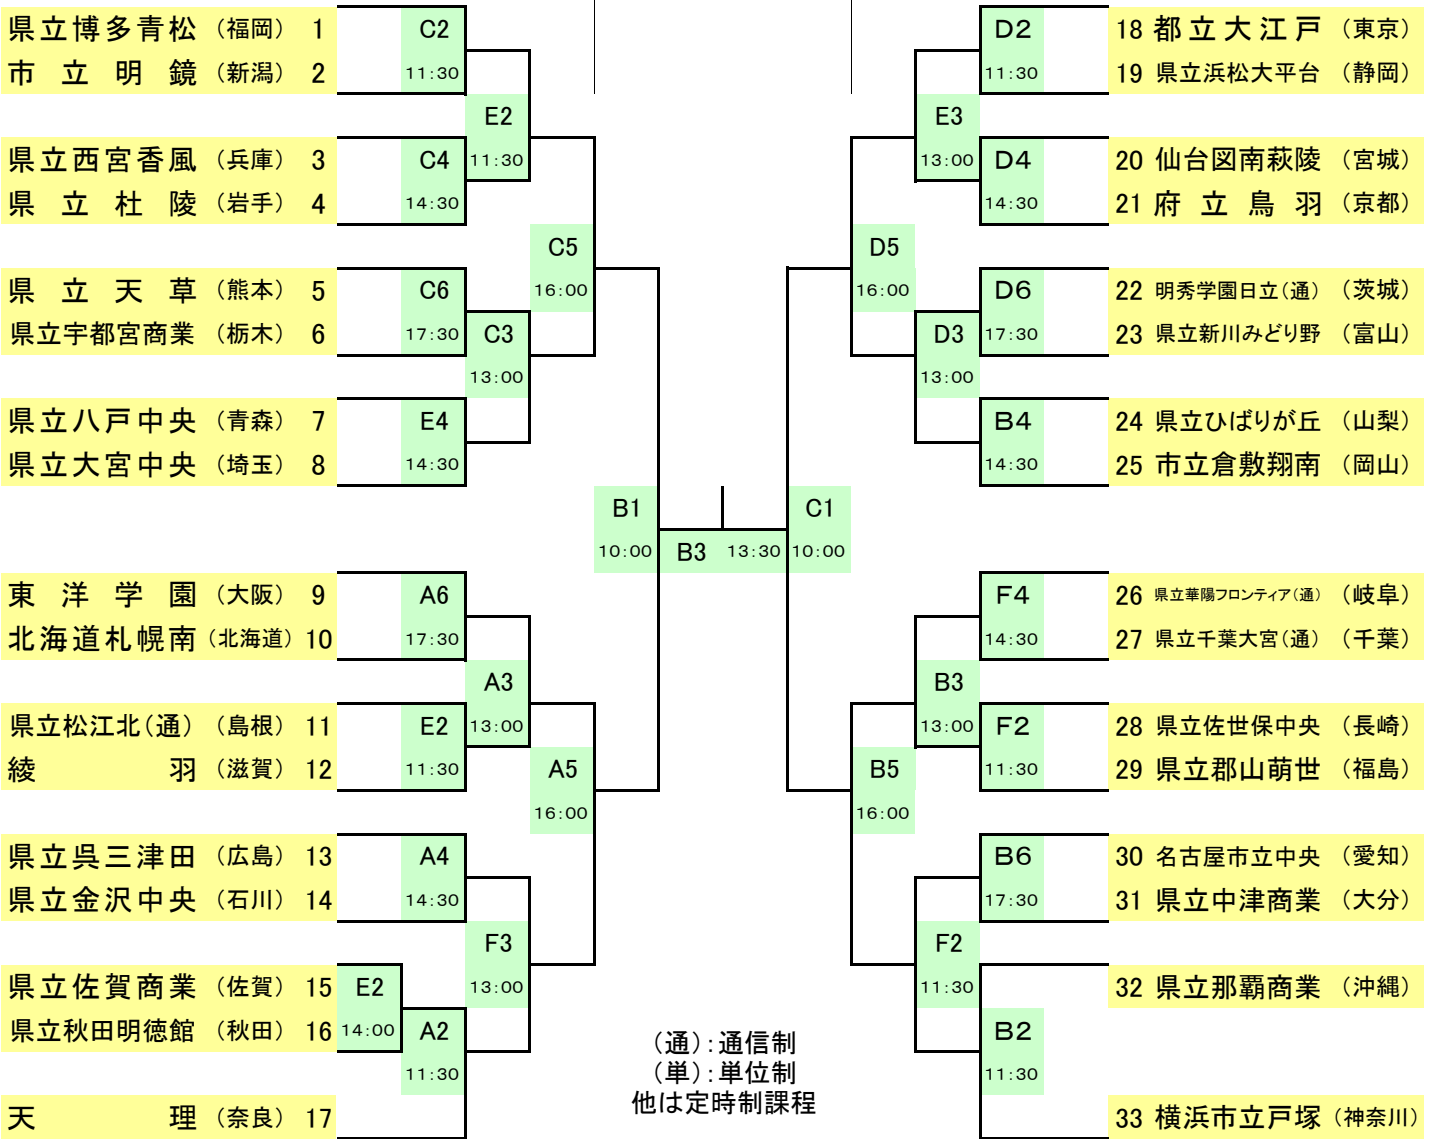

第18回全国高等学校定時制通信制バスケットボール大会 組み合わせ

期 日:平成20(2008)年7月31日(木)~8月3日(日)

場 所:東京体育館

《男子》

7/31 | 8/1 | 8/2 | 8/3

男子	女子	コート名
		開始時刻
		8/1 7/31

第18回全国高等学校定時制通信制バスケットボール大会 組み合わせ

期 日:平成20(2008)年7月31日(木)~8月3日(日)

場 所:東京体育館

《女子》

7/31 | 8/1 | 8/2 | 8/3 | 8/2

男子	女子	コート名
		開始時刻

8/1 | 7/31

試合開始予定時刻

	8/2	8/3	8/4	8/5
第1試合	12:30	10:00	10:00	10:00
第2試合	14:00	11:30	11:30	11:30
第3試合	15:30	13:00	13:00	13:30
第4試合		14:30	14:30	15:10
第5試合		16:00	16:00	
第6試合		17:30	17:30	