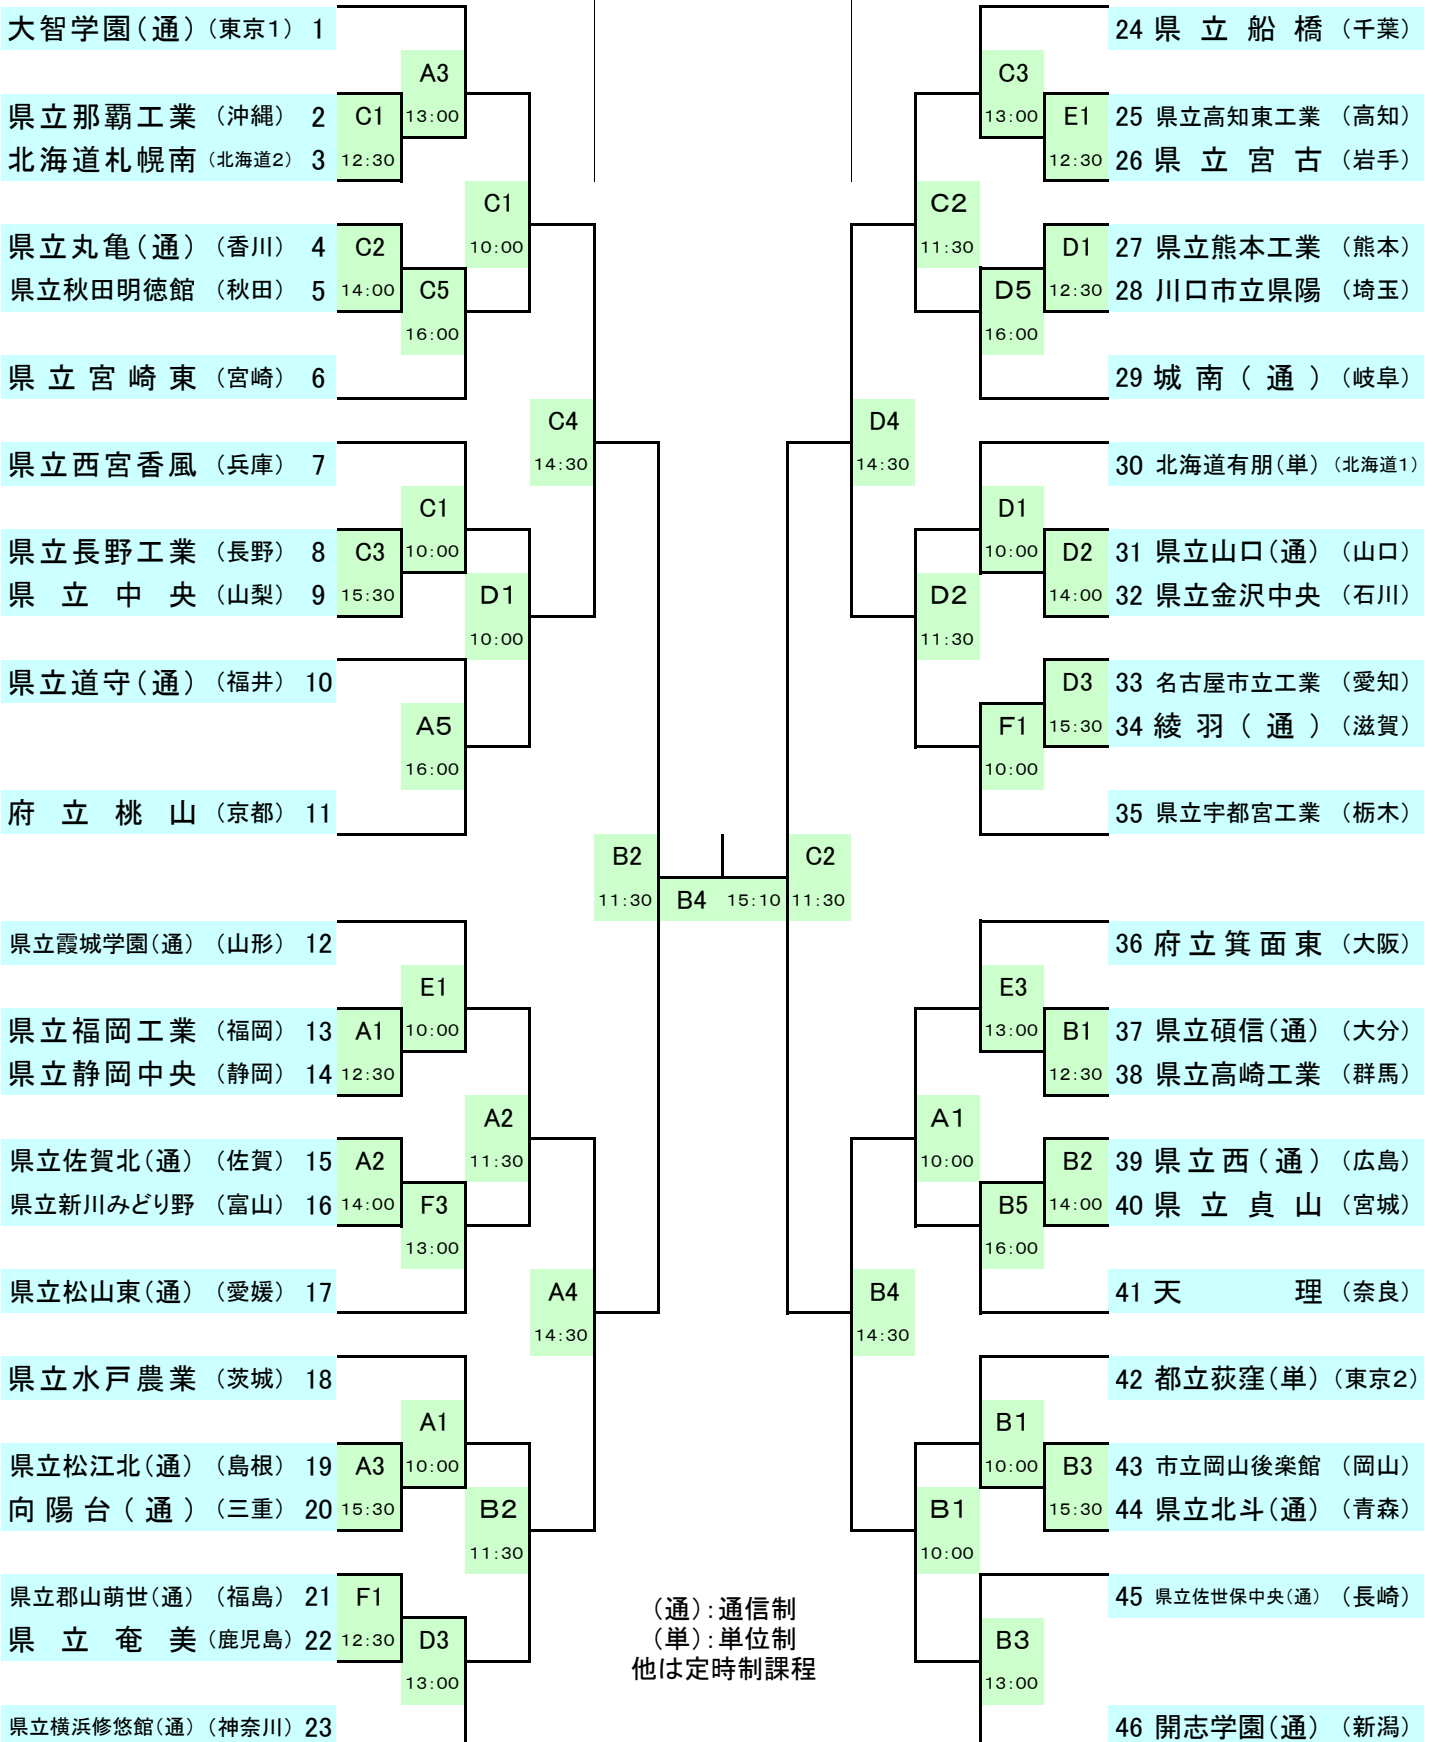

第18回全国高等学校定時制通信制バスケットボール大会 組み合わせ

期 日:平成20(2008)年7月31日(木)~8月3日(日)

場 所:東京体育館

《男子》

7/31 | 8/1 | 8/2 | 8/3

男子	女子	コート名
		開始時刻
		8/1 7/31

第18回全国高等学校定時制通信制バスケットボール大会 組み合わせ

期 日:平成20(2008)年7月31日(木)~8月3日(日)

場 所:東京体育館

《女子》

7/31 | 8/1 | 8/2 | 8/3 | 8/2

男子	女子	コート名
		開始時刻

8/1 | 7/31

試合開始予定時刻

	8/2	8/3	8/4	8/5
第1試合	12:30	10:00	10:00	10:00
第2試合	14:00	11:30	11:30	11:30
第3試合	15:30	13:00	13:00	13:30
第4試合		14:30	14:30	15:10
第5試合		16:00	16:00	
第6試合		17:30	17:30	