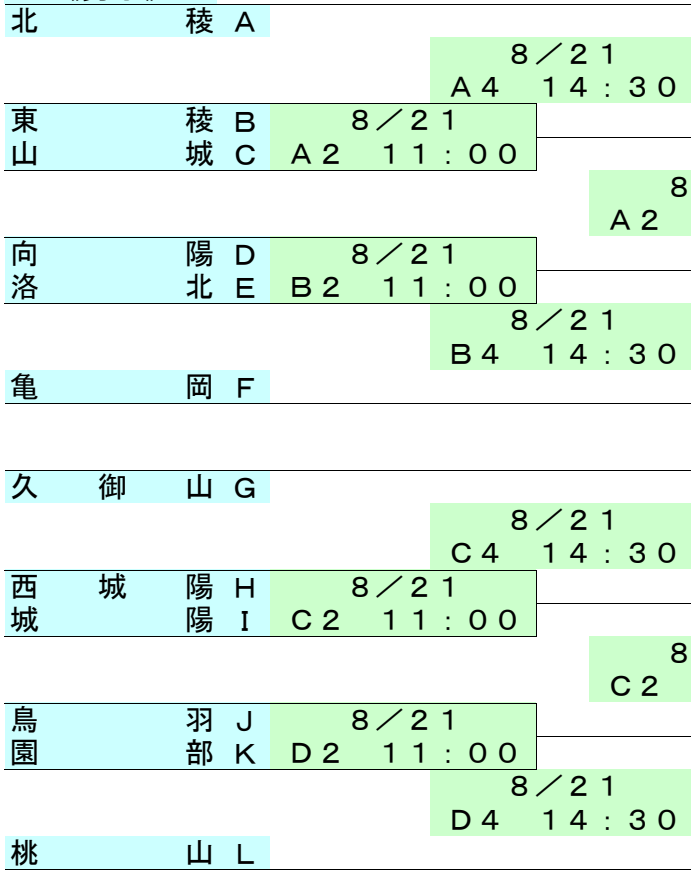

## 第40回京都府立高等学校（市部）バスケットボール大会 決勝トーナメント組み合わせ

期日：平成20（2008）年8月21日（木）22日（金）

会場：京都府立山城総合運動公園（太陽が丘）体育館

### 《男子》

男子

日付

女子

コート・開始時刻

1回戦は3ピリオド制

2回戦以降は4ピリオド制