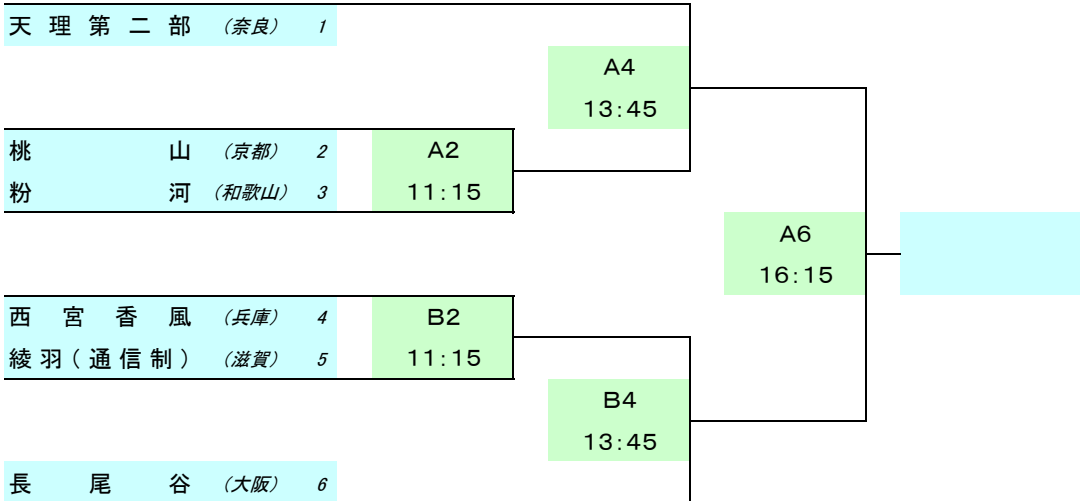

第44回近畿高等学校定時制通信制課程体育大会バスケットボール競技組み合わせ

平成20(2008)年11月2日(日)

場所: 橿原公苑第1体育館(奈良県)

競技時間 7分(2分)7分(10分)7分(2分)7分です ()内は休憩
(延長の場合は、2分休憩の後3分間行います)

コート
開始時刻

<男子>

1回戦 | 準決勝 | 決勝

<女子>

1回戦 | 準決勝 | 決勝