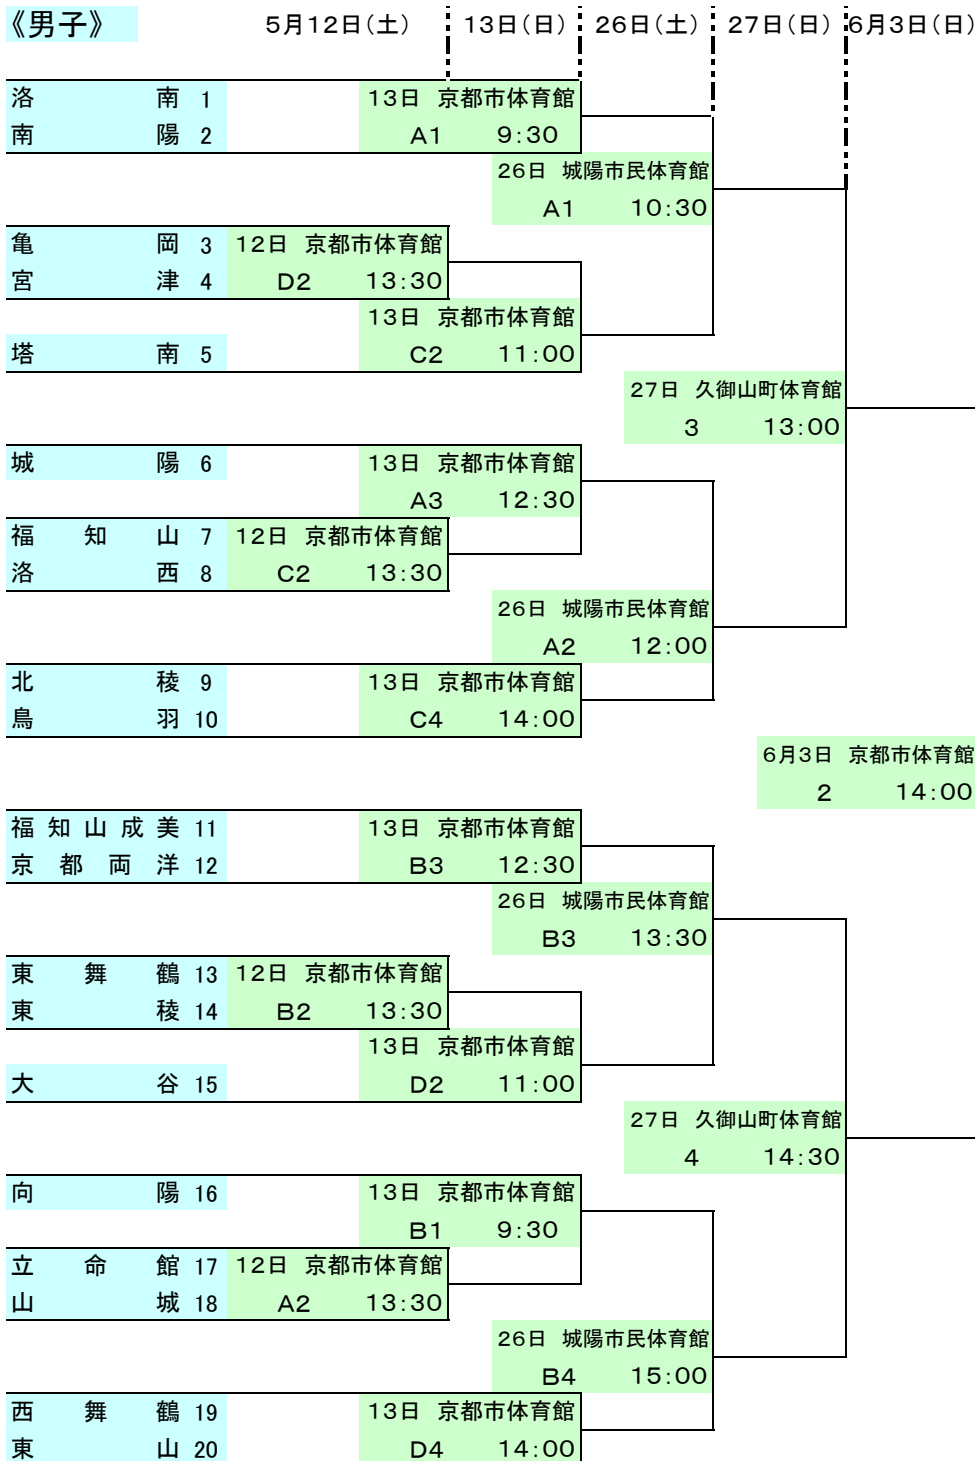

平成19年度全国高等学校総合体育大会 第60回全国高等学校選手権大会 京都府予選 兼 第54回近畿高等学校選手権大会 京都府予選 組み合わせ

期 日 平成19(2007)年5月12日(土)13日(日)26日(土)27日(日)6月3日(日)

会 場 5/12・13、6/3 京都市体育館 5/26 城陽市民体育館 5/27 久御山町体育館

備 考 優勝チームが7月28日～8月3日佐賀県で開催される全国高校総体の出場権を得ます。
 ベスト4のチームは6月22日～24日大阪府で開催される近畿高校選手権の出場権を得ます。
 各会場ともゴミの持ち帰りにご協力ください。
 各会場とも電源の使用はできません。ビデオ撮影等は必ずバッテリーを使用してください。
 駐車場が確保できません。御来場には公共の交通機関を御利用ください。

男子	女子	日付・会場名 コート・開始時刻
----	----	--------------------

平成19年度全国高等学校総合体育大会 第60回全国高等学校選手権大会 京都府予選 兼 第54回近畿高等学校選手権大会 京都府予選 組み合わせ

期 日 平成19(2007)年5月12日(土)13日(日)26日(土)27日(日)6月3日(日)

会 場 5/12・13、6/3 京都市体育館 5/26 城陽市民体育館 5/27 久御山町体育館

備 考 優勝チームが7月28日～8月3日佐賀県で開催される全国高校総体の出場権を得ます。
 ベスト4のチームは6月22日～24日大阪府で開催される近畿高校選手権の出場権を得ます。
 各会場ともゴミの持ち帰りにご協力ください。
 各会場とも電源の使用はできません。ビデオ撮影等は必ずバッテリーを使用してください。
 駐車場が確保できません。御来場には公共の交通機関を御利用ください。

男子	女子	日付・会場名 コート・開始時刻
----	----	--------------------