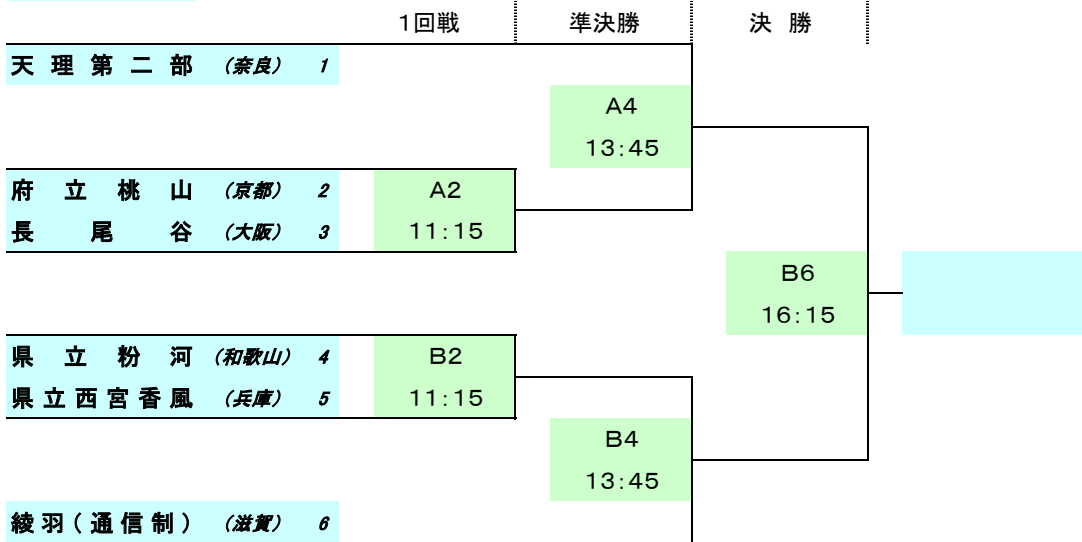

第42回近畿高等学校定時制通信制課程体育大会バスケットボール競技組み合わせ

平成18(2006)年10月29日(日)

場所: 西宇治公園体育館(京都府)

コート
開始時刻

<男子>

<女子>