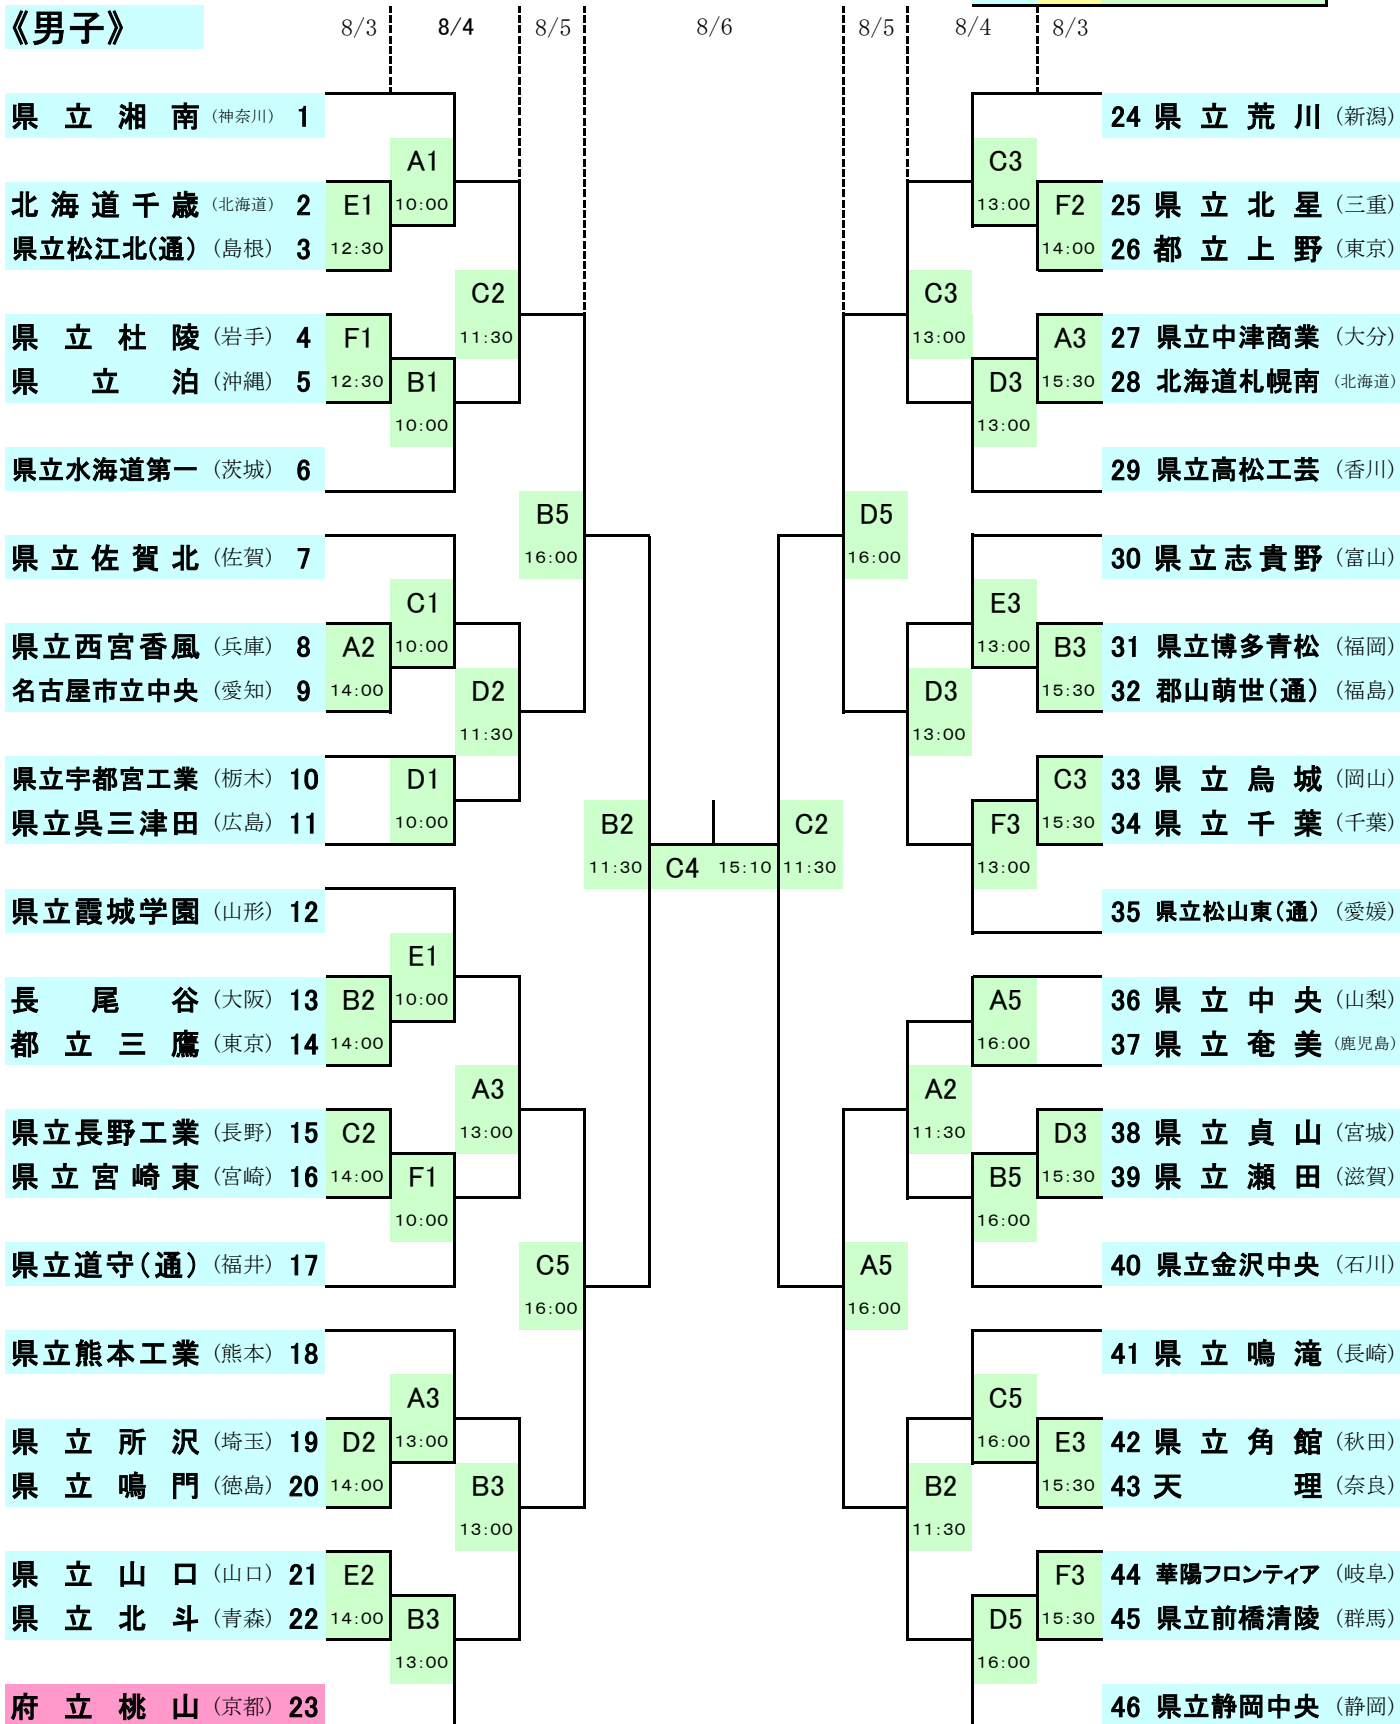

第16回全国高等学校定時制通信制バスケットボール大会 組み合わせ

期 日：平成18（2006）年8月3日（木）～6日（日）

場 所：東京体育館（JR中央線、千駄ヶ谷徒歩1分）

男子	女子	コート名
		開始時刻

《男子》

第16回全国高等学校定時制通信制バスケットボール大会 組み合わせ

期 日：平成18（2006）年8月3日（木）～6日（日）

場 所：東京体育館（JR中央線、千駄ヶ谷徒歩1分）

男子	女子	コート名
		開始時刻

《女子》

試合開始時間

	3日	4日	5日	6日
第1試合	12:30	10:00	10:00	10:00
第2試合	14:00	11:30	11:30	11:30
第3試合	15:30	13:00	13:00	13:30
第4試合		14:30	14:30	15:10
第5試合		16:00	16:00	
第6試合		17:30	17:30	