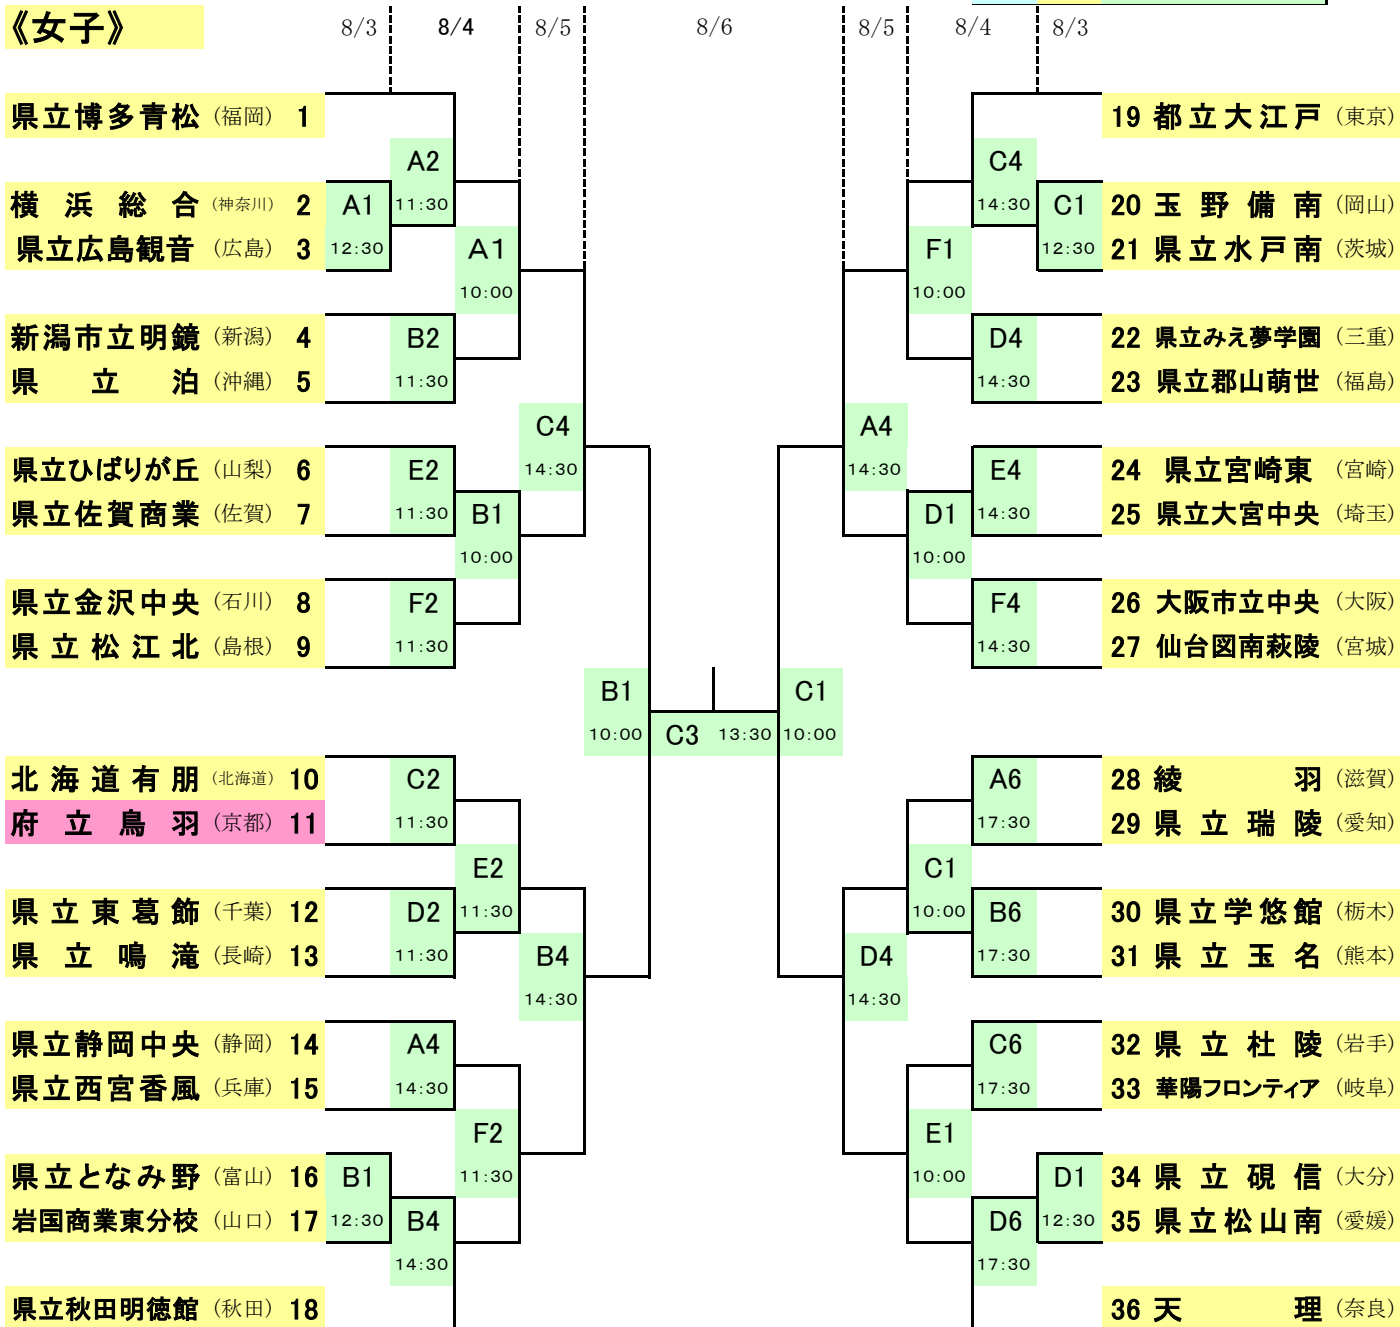

第16回全国高等学校定時制通信制バスケットボール大会 組み合わせ

期 日：平成18（2006）年8月3日（木）～6日（日）

場 所：東京体育館（JR中央線、千駄ヶ谷徒歩1分）

男子	女子	コート名
		開始時刻

《男子》

第16回全国高等学校定時制通信制バスケットボール大会 組み合わせ

期 日：平成18（2006）年8月3日（木）～6日（日）

場 所：東京体育館（JR中央線、千駄ヶ谷徒歩1分）

男子	女子	コート名
		開始時刻

《女子》

試合開始時間

	3日	4日	5日	6日
第1試合	12:30	10:00	10:00	10:00
第2試合	14:00	11:30	11:30	11:30
第3試合	15:30	13:00	13:00	13:30
第4試合		14:30	14:30	15:10
第5試合		16:00	16:00	
第6試合		17:30	17:30	