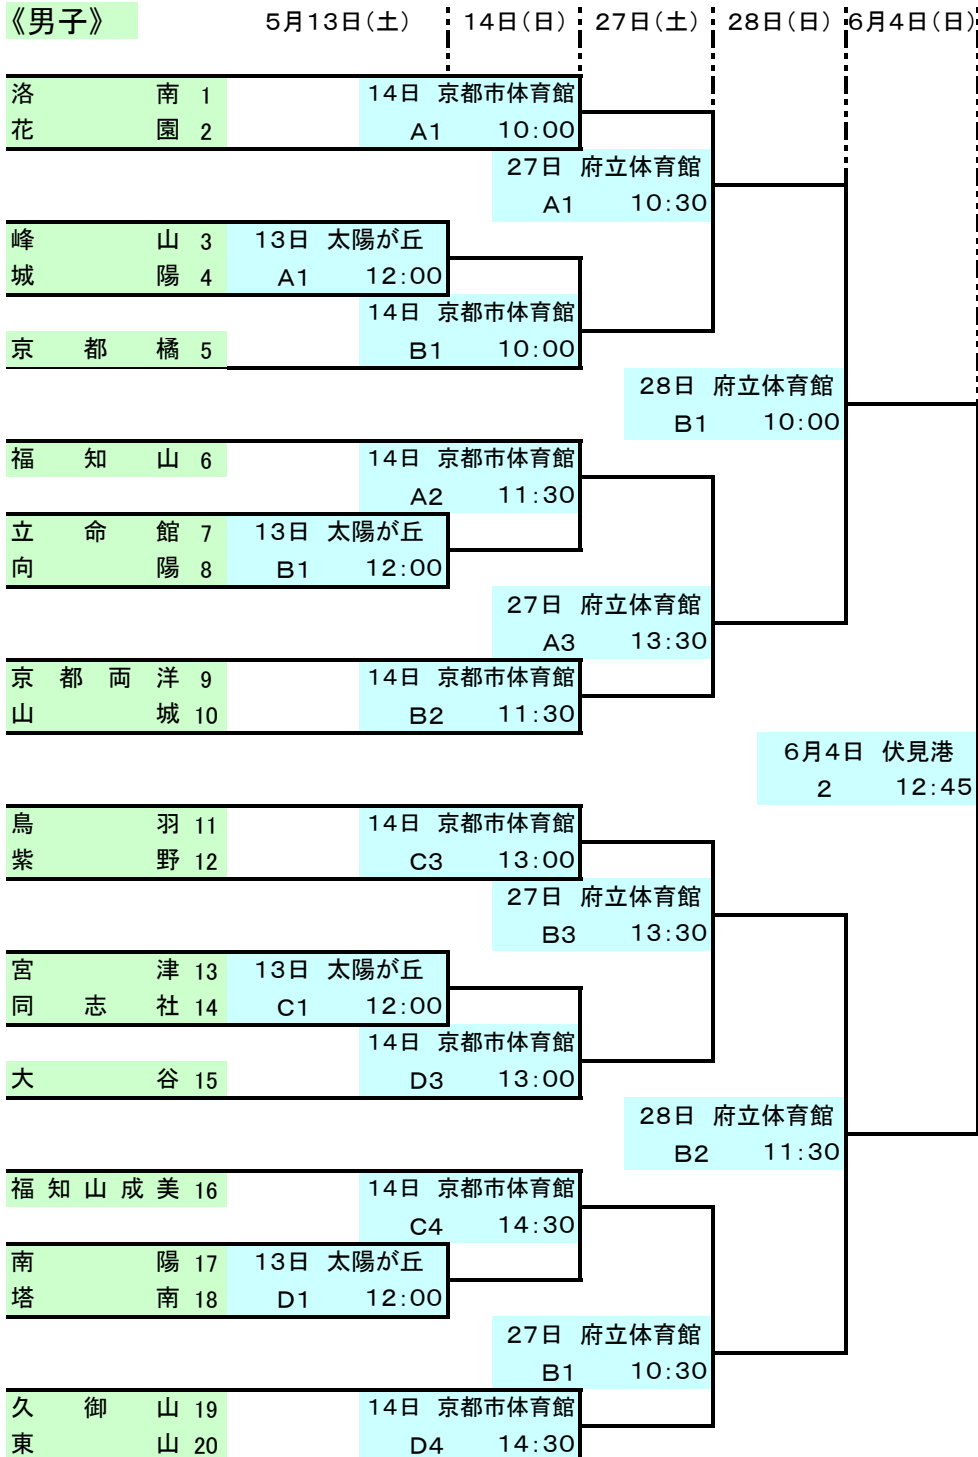

平成18年度全国高等学校総合体育大会 第59回全国高等学校選手権大会 京都府予選 兼
第53回近畿高等学校選手権大会 京都府予選 組み合わせ

期 日 平成18(2006)年5月13日(土)14日(日)27日(土)28日(日)6月4日(日)

会 場 府立山城総合運動公園体育館(太陽が丘)、府立体育館
京都市体育館(市民スポーツ会館を含む)、府立伏見港公園総合体育館

備 考 優勝チームが8月2日～7日大阪府で開催される全国高校総体の出場権を得ます。
ベスト4のチームは6月23日～25日和歌山県で開催される近畿高校選手権の出場権を得ます。

各会場ともゴミの持ち帰りにご協力ください。

各会場とも電源の使用はできません。ビデオ撮影等は必ずバッテリーを使用してください。

男子	女子	日付・会場名 コート・開始時刻
----	----	--------------------

平成18年度全国高等学校総合体育大会 第59回全国高等学校選手権大会 京都府予選 兼
第53回近畿高等学校選手権大会 京都府予選 組み合わせ

期 日 平成18(2006)年5月13日(土)14日(日)27日(土)28日(日)6月4日(日)

会 場 府立山城総合運動公園体育館(太陽が丘)、府立体育館

京都市体育館(市民スポーツ会館を含む)、府立伏見港公園総合体育館

備 考 優勝チームが8月2日～7日大阪府で開催される全国高校総体の出場権を得ます。

ベスト4のチームは6月23日～25日和歌山県で開催される近畿高校選手権の出場権を得ます。

各会場ともゴミの持ち帰りにご協力ください。

各会場とも電源の使用はできません。ビデオ撮影等は必ずバッテリーを使用してください。

男子	女子	日付・会場名 コート・開始時刻
----	----	--------------------