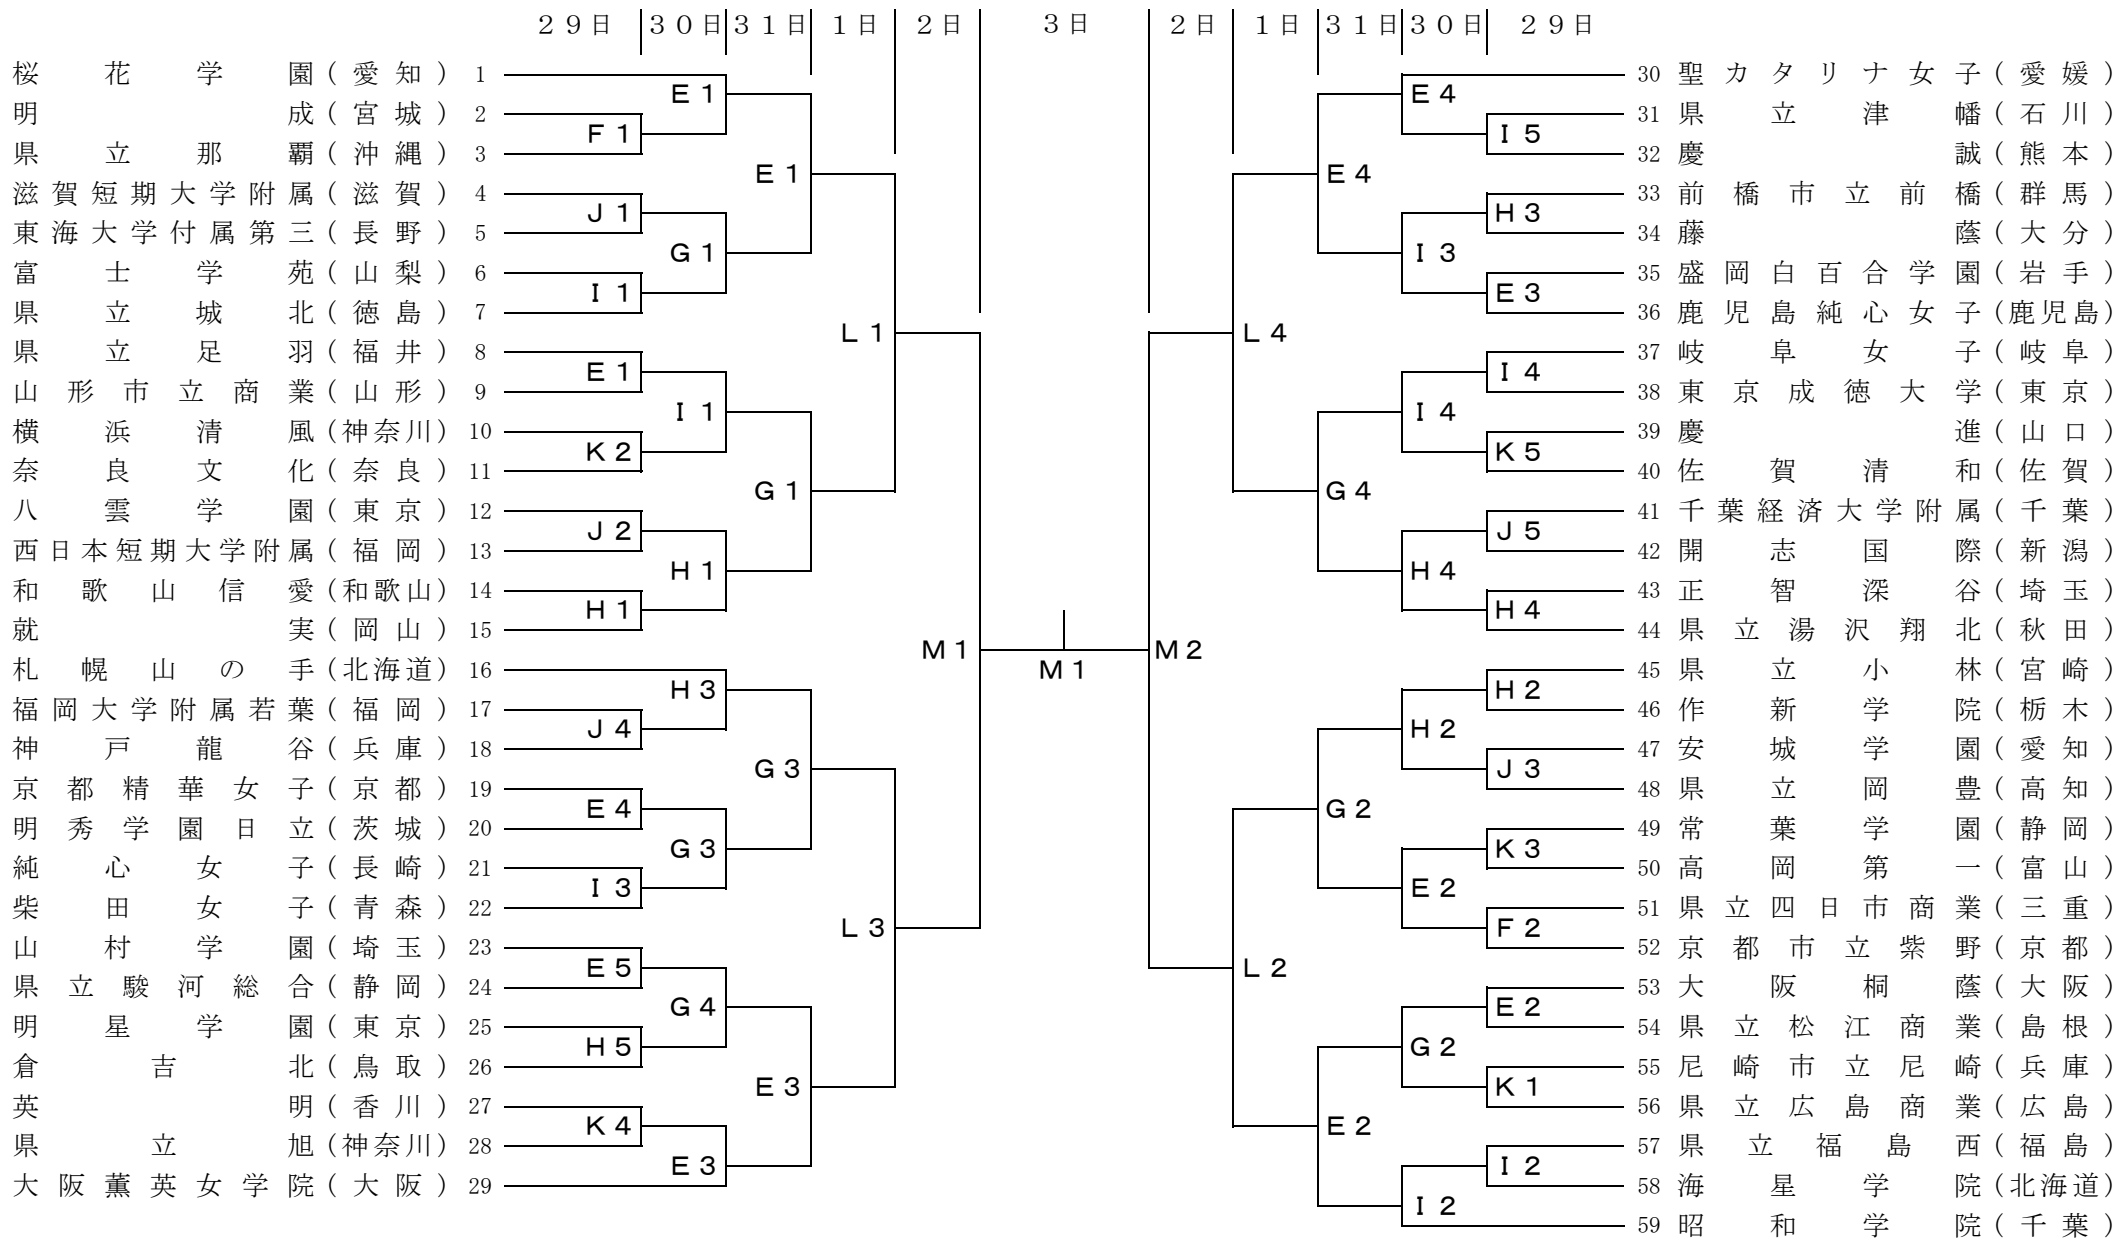

女子 平成27年度全国高等学校総合体育大会バスケットボール競技大会 第68回全国高等学校バスケットボール選手権大会

- A・B・M・・・ハンナアリーナアリーナ
- C・D・・・・・・島津アリーナ京都
- E・F・G・L・・・京都府立山城総合運動公園体育館
- H・I・・・・・・横大路運動公園体育館
- J・K・・・・・・京都学園大学体育館

試合開始予定時刻					
	第1試合	第2試合	第3試合	第4試合	第5試合
7月29日(水)	9:30~	11:10~	12:50~	14:30~	16:10~
7月30日(木)~8月1日(土)	10:00~	11:40~	13:20~	15:00~	
8月2日(日)	10:00~	11:40~	14:00~	15:40~	
8月3日(月)	10:00~	11:40~			