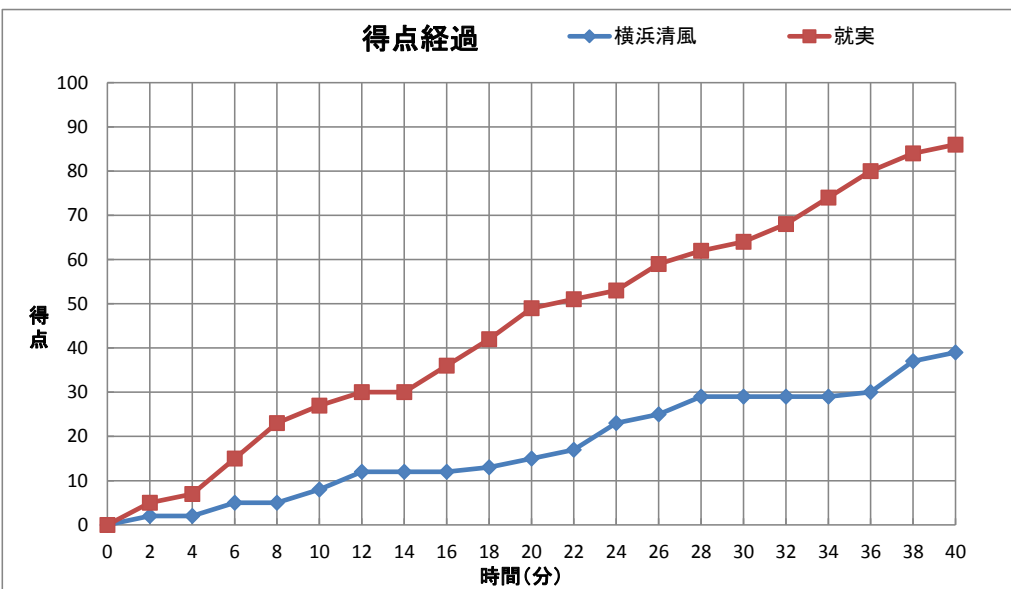

平成27年度全国高等学校総合体育大会バスケットボール競技大会
第68回全国高等学校バスケットボール選手権大会

個人トータル表

女子		平成27年7月31日 10:00 開始													
3回戦		山城総合運動公園体育館 G													
横浜清風	39	<table border="1"> <tr><td>8</td><td>1st</td><td>27</td></tr> <tr><td>7</td><td>2nd</td><td>22</td></tr> <tr><td>14</td><td>3rd</td><td>15</td></tr> <tr><td>10</td><td>4th</td><td>22</td></tr> </table>	8	1st	27	7	2nd	22	14	3rd	15	10	4th	22	86
8	1st	27													
7	2nd	22													
14	3rd	15													
10	4th	22													
(神奈川県)		◎ 就実	(岡山県)												
番号	氏名	得点	3P	2P	FT	反則	番号	氏名	得点	3P	2P	FT	反則		
* 4	小針 麗良	8	0	3	2	1	4	久山 羽菜	6	0	3	0	0		
* 5	盛合 優花	0	0	0	0	0	* 5	藤本 鈴	12	0	6	0	3		
* 6	北本 有架	6	0	2	2	2	6	藤原 麻衣	6	0	3	0	0		
* 7	樽松 芽生	18	2	5	2	3	* 7	折居 七海	23	0	10	3	1		
8	佐藤 桃	0	0	0	0	1	8	青木 翔菜琳	2	0	1	0	1		
9	上野 真愛	0	0	0	0	1	* 9	塩見 あずさ	12	1	4	1	3		
10	伊原 星	0	0	0	0	0	10	岡田 七海	2	0	1	0	0		
11	西村 綾	0	0	0	0	0	* 11	那須 愛加	7	0	2	3	1		
* 12	児島 秋穂	0	0	0	0	2	* 12	田村 幸子	14	0	7	0	1		
13	竹村 厚美	0	0	0	0	0	13	平尾 美玖	0	0	0	0	0		
14	西畑 芽衣香	7	1	1	2	2	14	吉長 夏生	0	0	0	0	1		
15	長岡 実優	-	-	-	-	-	15	森 夕佳	2	0	1	0	1		
コーチ	出川 啓子					0	コーチ	佐原 雅明					0		
Aコーチ	石井 美千夫						Aコーチ	斎藤 理恵							
合計		39	3	11	8	12	合計		86	1	38	7	12		
主審: 柏原 琢磨															
副審: 石嶺 良方															