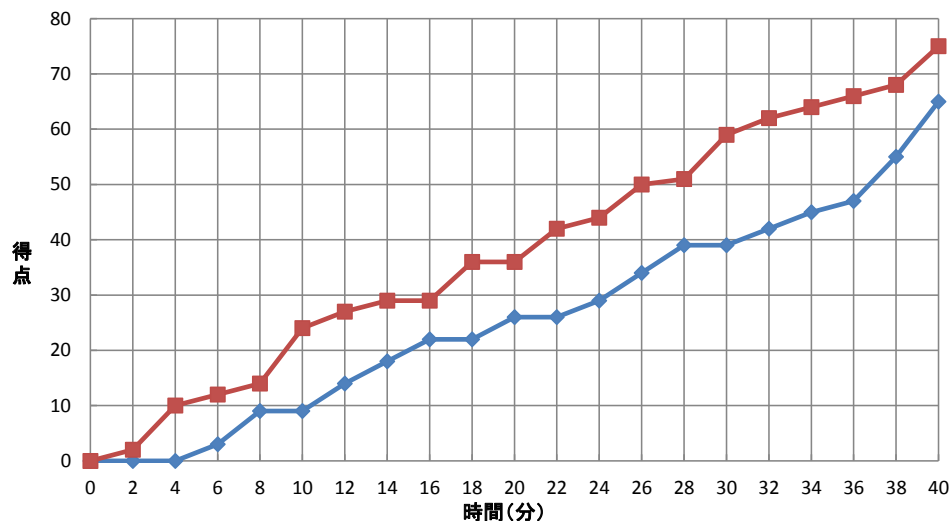

平成27年度全国高等学校総合体育大会バスケットボール競技大会
第68回全国高等学校バスケットボール選手権大会

個人トータル表

女子	平成27年7月30日	11:40 開始
2回戦	山城総合運動公園体育館	G

大阪桐蔭	65	<table border="1"> <tr><td>9</td><td>1st</td><td>24</td></tr> <tr><td>17</td><td>2nd</td><td>12</td></tr> <tr><td>13</td><td>3rd</td><td>23</td></tr> <tr><td>26</td><td>4th</td><td>16</td></tr> </table>	75	◎ 尼崎市立尼崎
(大阪府)			(兵庫県)	

番号	氏名	得点	3P	2P	FT	反則	番号	氏名	得点	3P	2P	FT	反則
4	木村 美月	2	0	1	0	2	* 4	井上 桃子	12	0	5	2	2
5	野村 真由	0	0	0	0	0	* 5	藤丸 愛美	10	2	2	0	2
* 6	木下 真椰菜	18	0	8	2	4	* 6	小野島 由衣	7	1	2	0	1
7	和田 一沙	0	0	0	0	2	7	黒田 実紗	4	0	2	0	1
8	根来 優奈	2	0	1	0	1	* 8	北川 日菜	22	0	8	6	3
* 9	西垣 萌実	24	6	3	0	4	* 9	児玉 楓	17	3	4	0	1
* 10	春木 望甫	6	2	0	0	4	10	下川 紗波	0	0	0	0	0
11	鈴木 妃乃	-	-	-	-	-	11	藤川 智恵	1	0	0	1	0
* 12	小田垣 李奈	7	0	3	1	3	12	牧 佳奈子	0	0	0	0	1
13	永井 唯菜	0	0	0	0	0	13	大西 彩菜	2	0	1	0	0
14	古田 愛美	-	-	-	-	-	14	北川 雪乃	0	0	0	0	1
* 15	竹原 レイラ	6	0	3	0	0	15	池田 阿矢	-	-	-	-	-
コーチ	森田 久鶴					0	コーチ	吉川 公明					0
Aコーチ	藪田 早紀						Aコーチ	田中 亜季					
合計		65	8	19	3	20	合計		75	6	24	9	12

主審: 阿部 知裕

副審: 中屋敷 大

得点経過

CTO	1・2P		3・4P			OT1	OT2	OT3	OT4
TeamA	3:33	17:32	23:39	31:41	36:05	:	:	:	:
TeamB	:	:	:	:	:	:	:	:	:

〔戦評〕
高さ走り方がモットーの大阪代表の大阪桐蔭と、全員が内外で戦える兵庫代表の市立尼崎という近畿勢同士の2回戦となった。
第1P、桐蔭はハーフコートマンツーマン、市尼はマンツーマントラップディのフェンスで開始。桐蔭は#15のインサイドにボールを固め攻めるが、ディフェンスの寄りが早く思うように攻められない。市尼は#6、#9のパワープレイを起点に点を重ねる。10対0となった残り6分桐蔭がタイムアウトを取り2-3ゾーンに変え、#9の3Pで徐々にペースを掴む。市尼も3-2マッチアップゾーンに変え#9の3Pで対抗しリードを広げる。24対9、市尼リードで終了。
第2P、桐蔭はマンツーマンで、市尼は3-2でお互いトラップを仕掛け流れを掴もうとする。桐蔭が#6や#12の速攻で得点を詰めるが、市尼は#4のパワープレイや#5の3Pで粘る。更に#8や#9が mismatches を利用し桐蔭を苦しめるが、桐蔭の厳しいディフェンスから速攻を許し、36対26市尼リードで前半を終了した。
第3P、桐蔭はピックプレイからインサイドで得点を狙うが、市尼の寄りが厳しく得点が伸びない。一方市尼は、#6、#5の3Pで点を伸ばす。残り6分桐蔭がタイムアウトを取り2-2-1ゾーンプレスを仕掛け、#9、#10の3Pで追い上げを見せるが、その後も市尼の#9がインサイドで踏ん張り、59対39市尼リードで終了。
第4P、桐蔭は機動力のあるメンバーがオールコートでトラップを仕掛け、インサイドアウト中心の攻めで#10、#9が3Pを決め反撃をするが、市尼は落ち着いたパス回しでボールを運び、#4が確実に得点をする。結局、試合巧者の市尼が75対65で桐蔭を下し、3回戦に駒を進めた。

戦評: 大江 和也

記録: 東宇治高校