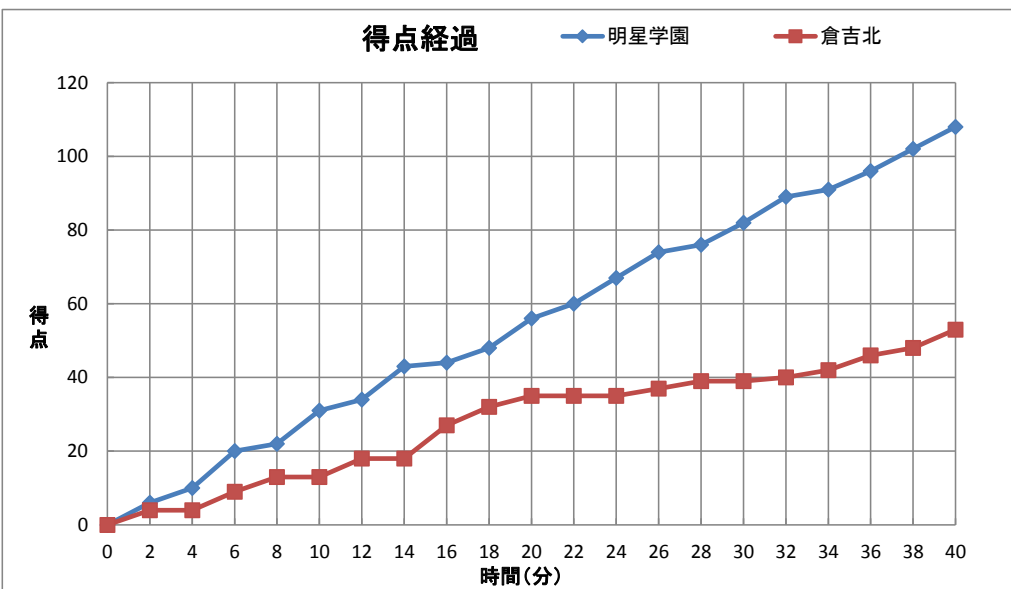

平成27年度全国高等学校総合体育大会バスケットボール競技大会  
第68回全国高等学校バスケットボール選手権大会

個人トータル表

女子		平成27年7月29日		16:10 開始													
1回戦		京都市横大路運動公園体育館		H													
◎ 明星学園 (東京都)		108		53 倉吉北 (鳥取県)													
		<table border="1"> <tr><td>31</td><td>1st</td><td>13</td></tr> <tr><td>25</td><td>2nd</td><td>22</td></tr> <tr><td>26</td><td>3rd</td><td>4</td></tr> <tr><td>26</td><td>4th</td><td>14</td></tr> </table>		31	1st	13	25	2nd	22	26	3rd	4	26	4th	14		
31	1st	13															
25	2nd	22															
26	3rd	4															
26	4th	14															
番号	氏名	得点	3P	2P	FT	反則	番号	氏名	得点	3P	2P	FT	反則				
* 4	中田 珠未	13	0	6	1	1	* 4	池田 令奈	6	0	2	2	3				
* 5	伊藤 彩香	2	0	1	0	2	* 5	田中 夏希	5	0	2	1	2				
* 6	二渡 琴音	5	1	1	0	2	6	森 優子	4	0	1	2	0				
* 7	小笠原 美奈	22	1	9	1	2	7	手島 弥優	0	0	0	0	1				
8	矢野 祐未	13	0	6	1	0	8	淀瀬 奈々美	2	0	0	2	0				
9	阪口 和香子	1	0	0	1	5	9	磯江 真綺	7	0	1	5	0				
10	西垂水 美桜	7	1	2	0	3	* 10	本田 有紀	1	0	0	1	3				
11	寺島 里佳	5	1	1	0	2	* 11	西村 留奈	21	3	4	4	1				
12	石川 夏帆	5	0	2	1	3	* 12	谷口 優理子	0	0	0	0	3				
13	田川 玲	6	0	3	0	1	13	赤川 真唯	0	0	0	0	0				
* 14	オコエ 桃仁花	9	1	3	0	1	14	松本 みちる	4	0	2	0	1				
15	李 人竹	20	0	9	2	2	15	大許 結衣	3	0	1	1	1				
コーチ	椎名 眞一					0	コーチ	宍戸 博子					0				
Aコーチ	高橋 三絵						Aコーチ	熊中 弘一									
合計		108	5	43	7	24	合計		53	3	13	18	15				
主審: 茅野 修司																	
副審: 梅田 香																	

CTO	1・2P		3・4P			OT1	OT2	OT3	OT4
TeamA	14:34	15:51	34:01	:	:	:	:	:	:
TeamB	12:31	17:58	24:25	33:54	35:25	:	:	:	:

〔戦評〕  
東京都代表名門明星学園と鳥取県代表倉吉北の1回戦。  
第1P、立ち上がり両チームハーフマンツーマンディフェンス。明星学園#4#14のインサイドを中心に着実に得点。倉吉北も#4、#11のスピードあるドライブから攻撃するも明星学園の高さに攻めあぐむ。第1P31対13明星学園リードで終了。  
第2P、両チームマンツーマンディフェンスでスタート。明星学園はインサイド、アウトサイドとメンバーを交代しながら着実に得点を重ねる。対して倉吉北は小さいチームながら全員でボールを追いかけ2年生#11が3P、ドライブと連続して得を重ね必死にくらいついていく。第2P56対35明星学園リードで終了。  
第3P、両チーム前半同様のメンバーとディフェンスからスタート。  
終始明星学園のペースで試合が進み、倉吉北は残り4タイムアウト後ゾーンディフェンスに変えリズムを変えようとするも得点につながらない。対して明星学園はメンバー全員交代し奮闘する。第3P82対39明星学園リードで終了。  
第4P、明星学園は5人メンバーを変え、倉吉北はスタートメンバーで第4Pスタート。倉吉北は終始スピードを生かし果敢にゴールに向かって得点を徐々につめていく。しかし前半の得点差が響き追いつくことができず、攻守ともに高いプレーを見せた明星学園が108対53で勝利した。