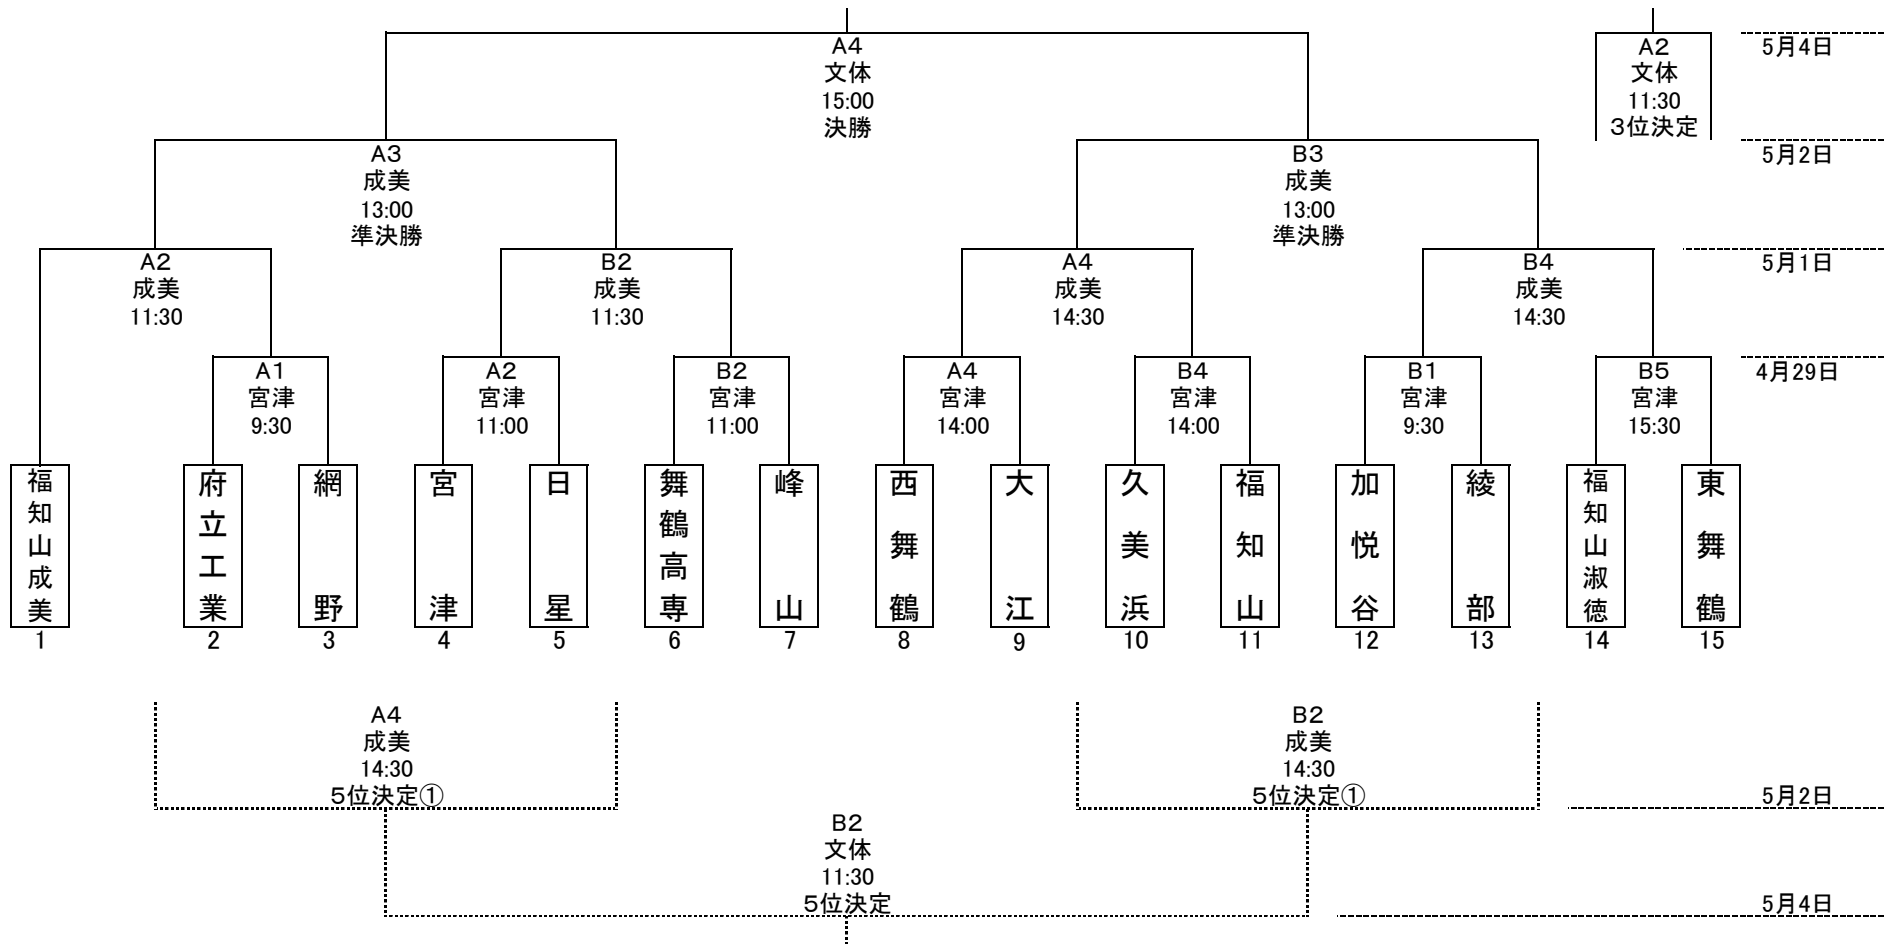

第63回全国高校総合体育大会 兼 第57回近畿高校選手権大会両丹予選 兼 両丹高校選手権大会 No.1

日程・会場 平成22年 4月29日(木) 宮津高等学校体育館  
 5月 1日(土) 福知山成美高等学校体育館  
 2日(日) 福知山成美高等学校体育館  
 4日(火) 舞鶴文化公園体育館

訂正版

男子

※男子は舞鶴高専が4位以内に入った場合にのみ5位決定を行います。  
 ※点線部分が5位決定の組み合わせです。

第62回全国高校総合体育大会 兼 第56回近畿高校選手権大会両丹予選 兼 両丹高校選手権大会 No.2

日程・会場 平成22年 4月29日(木) 宮津高等学校体育館  
 5月 1日(土) 福知山成美高等学校体育館  
 2日(日) 福知山成美高等学校体育館  
 4日(火) 舞鶴文化公園体育館

訂正版

女子

※女子は福知山女子(府新人大会準優勝のため、出場権あり)に加え、5位決定を行い、計5チームが府大会の出場権を得ます。