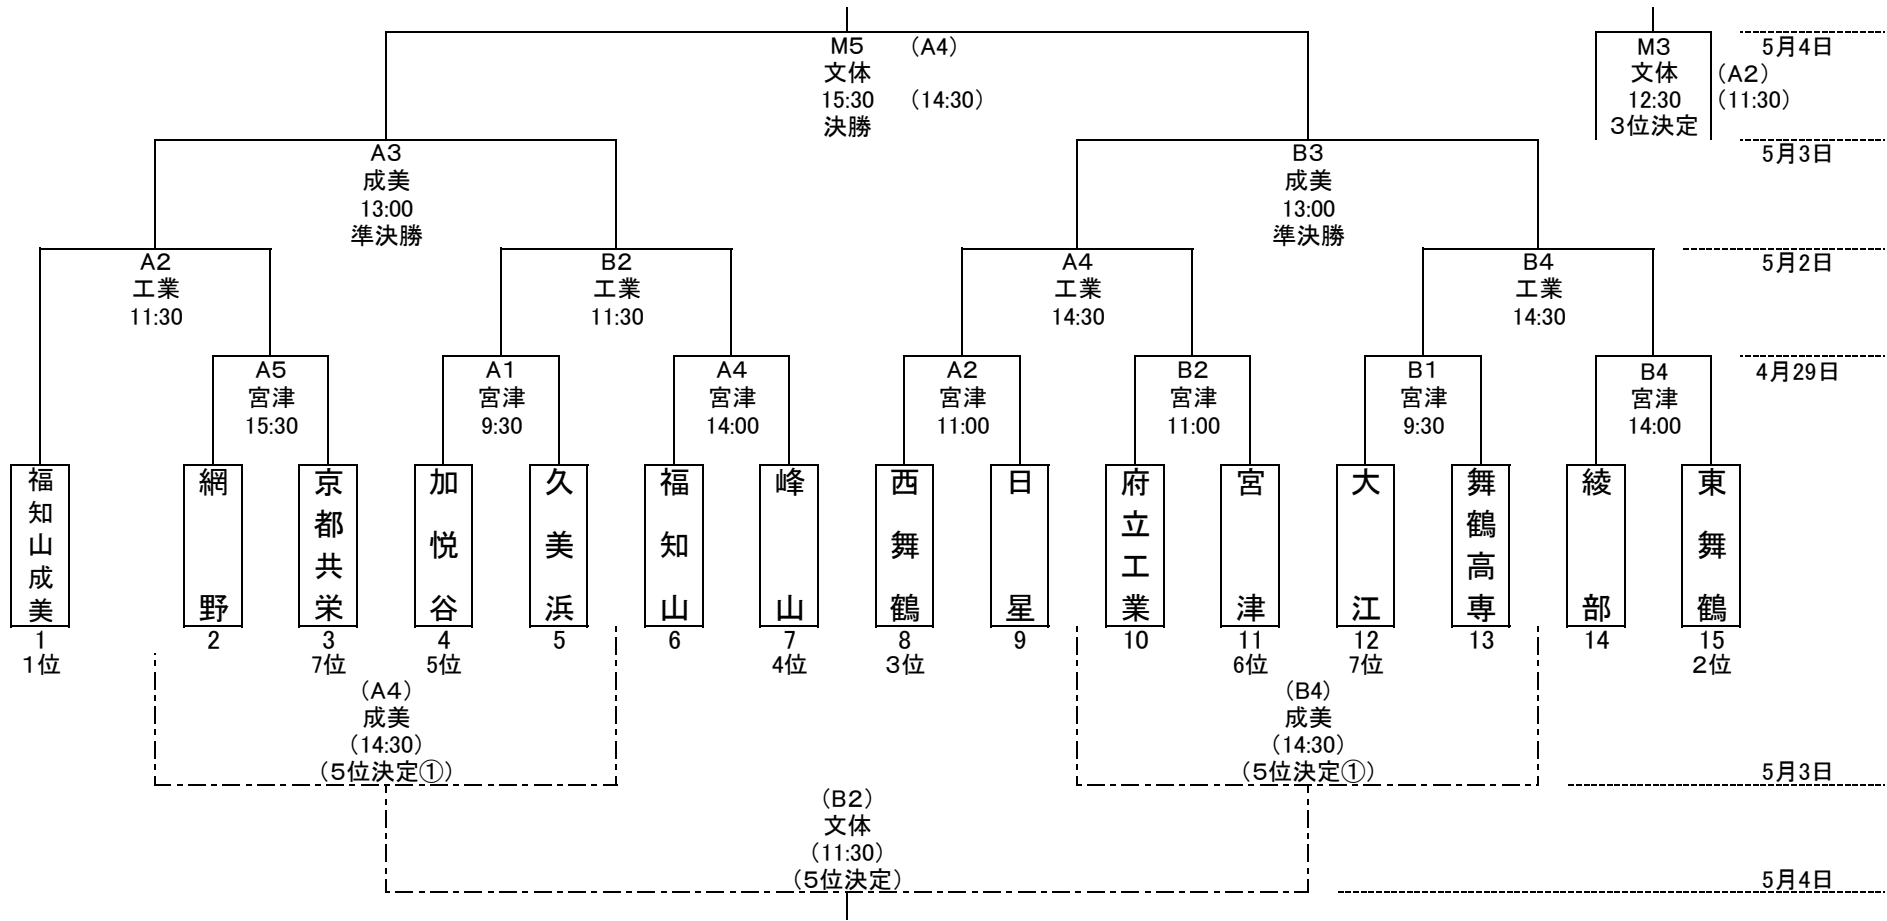

第62回全国高校総合体育大会 兼 第56回近畿高校選手権大会両丹予選 兼 両丹高校選手権大会 No.1

日程・会場 平成21年 4月29日(水) 宮津高等学校体育館  
 5月 2日(土) 府立工業高等学校体育館  
 3日(日) 福知山成美高等学校体育館  
 4日(月) 舞鶴文化公園体育館

**男子**

\* 男子5位決定は舞鶴高専が4位以上になった場合のみ行います。  
 \* ( )内のコート・時間は男子5位決定を行った場合の変更です。

# 第62回全国高校総合体育大会 兼 第56回近畿高校選手権大会両丹予選 兼 両丹高校選手権大会 No.2

日程・会場 平成21年 4月29日(水) 宮津高等学校体育館  
 5月 2日(土) 府立工業高等学校体育館  
 3日(日) 福知山成美高等学校体育館  
 4日(月) 舞鶴文化公園体育館

## 女子

\*5月4日の( )内のコート・時間は男子5位決定を行った場合の変更です。